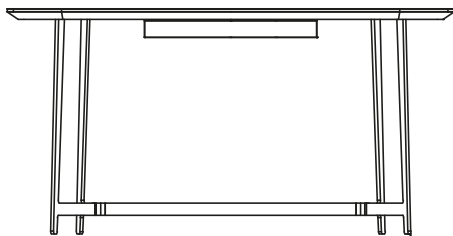

## 介绍

书桌

实木框架和中密度纤维板

包覆兽皮的中密度纤维面板

漆面金属

选装抽屉和镜子

尺寸

1450  
57"

740  
29 1/4"

720  
28 1/4"

1450  
57"

740  
29 1/4"

720  
28 1/4"

---

构件饰面

## Parti metalliche

金属组件

---

桌面框架饰面