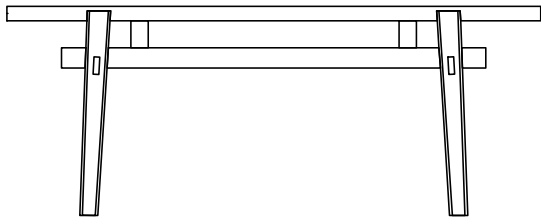

介绍

书桌

实木

镶贴刨花板

尺寸

725  
28 1/2"

1850  
72 3/4"

660  
26"

840  
33"

1700  
67"

466  
18 1/4"

110  
4 1/4"

600  
23 1/2"

370  
14 1/2"

---

构件和台面的饰面