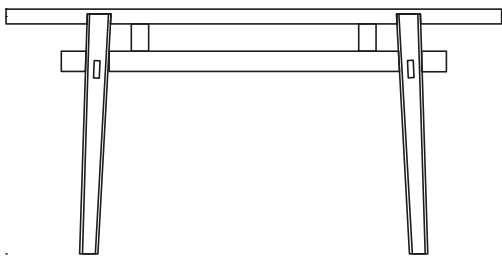

介绍

书桌

实木

镶贴刨花板

尺寸

725  
28 1/2"

1850  
72 3/4"

660  
26"

840  
33"

1700  
67"

466  
18 1/4"

110  
4 1/4"

600  
23 1/2"

370  
14 1/2"

---

构件和台面的饰面