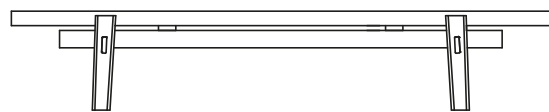

## 介绍

长凳系列

实木/ 包覆实木

镶贴或皮革绞合刨花板

包覆实木

尺寸

1850  
72 3/4"

340  
13 1/2"

466  
18 1/4"

**Seduta a listelli**

1850  
72 3/4"

340  
13 1/2"

466  
18 1/4"

## Seduta rivestita in cordatura di pelle

440  
17 1/4"

1000-1440  
39 1/4"-56 3/4"

490  
19 1/4"

360  
14 1/4"

800  
31 1/2"

450  
17 3/4"

25  
1"

600  
23 1/2"

440  
17 1/4"

构件饰面