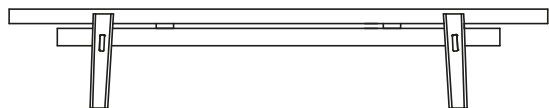

## 介绍

长凳系列

实木/ 包覆实木

镶贴或皮革绞合刨花板

包覆实木

尺寸

1850  
72 3/4"

340  
13 1/2"

466  
18 1/4"

**Seduta a listelli**

1850  
72 3/4"

340  
13 1/2"

466  
18 1/4"

## Seduta rivestita in cordatura di pelle

440  
17 1/4"

1000-1440  
39 1/4"-56 3/4"

490  
19 1/4"

360  
14 1/4"

800  
31 1/2"

450  
17 3/4"

25  
1"