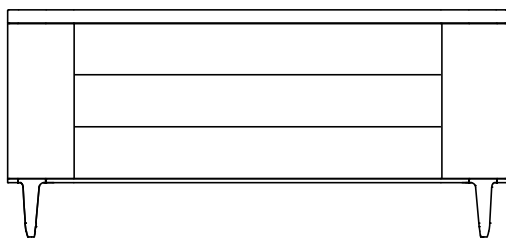

介绍

床头柜和抽屉柜

镶贴刨花板

聚氨酯漆面

漆面金属

胶合刨花板

尺寸

535
21"

590
23 1/2"

450
17 3/4"

1500
59"

685
27"

550
21 3/4"

构件饰面

Essenza

木材