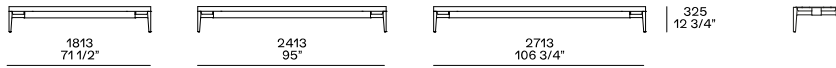

介绍

长凳系列

镶贴或烤漆胶合板

漆面压铸铝，高度可调节的支脚

带校平器的漆面铝

尺寸

构件饰面

Parti metalliche