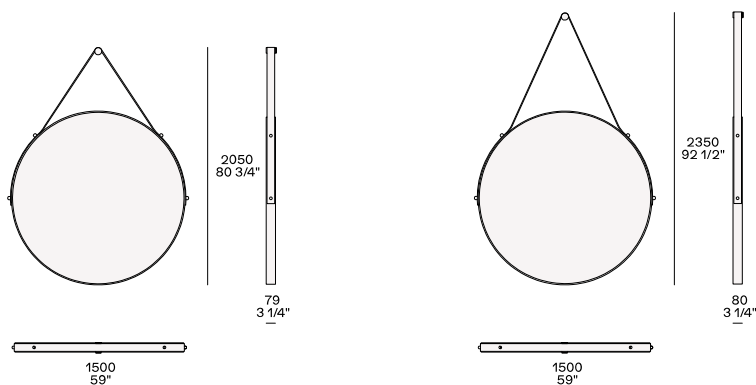

介绍

梳妆镜

兽皮包覆金属搭配胶合木颗粒背板

光面黄铜挂钩和组件

包含壁挂式安装支架

尺寸

1200mm

1500mm