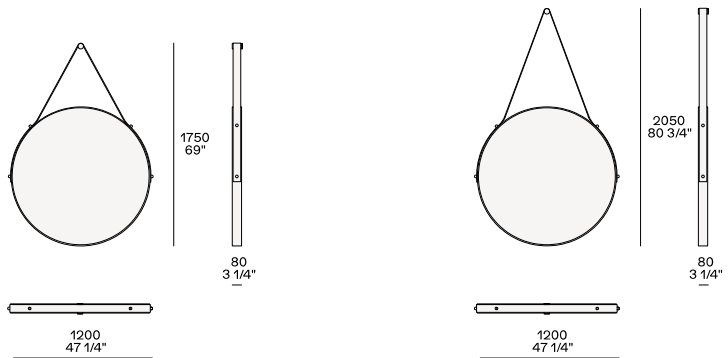

介绍

梳妆镜

兽皮包覆金属搭配胶合木颗粒背板

光面黄铜挂钩和组件

包含壁挂式安装支架

尺寸

1200mm

1500mm