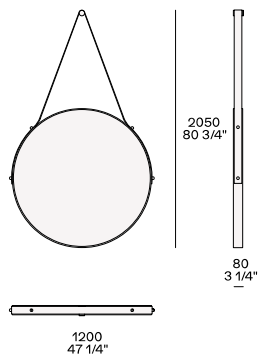

DESCRIZIONE

Tipologia	Specchiere
Struttura	Metallo rivestito in cuoio con schienale in particelle di legno nobilitato
Caratteristiche	Gancio e particolari in ottone lucido
Note	Comprensivo di supporto per fissaggio a muro

DIMENSIONI

Diametro 1200mm

Diametro 1500mm

FINITURE STRUTTURA

Cuoio

Cuoio

FINITURE VETRO

Vetro

Specchio