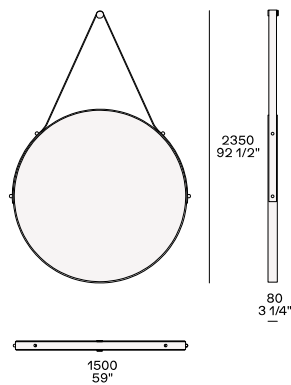

DESCRIZIONE

Tipologia	Specchiere
Struttura	Metallo rivestito in cuoio con schienale in particelle di legno nobilitato
Caratteristiche	Gancio e particolari in ottone lucido
Note	Comprensivo di supporto per fissaggio a muro

DIMENSIONI

Diametro 1200mm

Diametro 1500mm

FINITURE STRUTTURA

Cuoio

Cuoio

FINITURE VETRO

Vetro