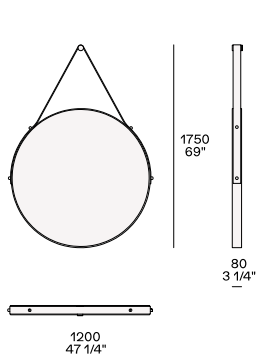

DESCRIZIONE

Tipologia	Specchiere
Struttura	Metallo rivestito in cuoio con schienale in particelle di legno nobilitato
Caratteristiche	Gancio e particolari in ottone lucido
Note	Comprensivo di supporto per fissaggio a muro

DIMENSIONI

Diametro 1200mm

Diametro 1500mm

FINITURE STRUTTURA

Cuoio

Cuoio

FINITURE VETRO

Vetro

Specchio