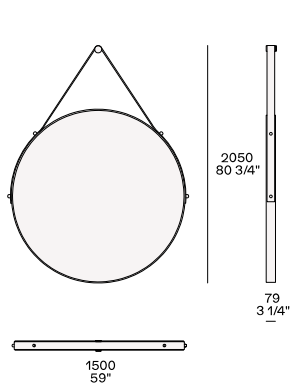

DESCRIZIONE

Tipologia	Specchiere
Struttura	Metallo rivestito in cuoio con schienale in particelle di legno nobilitato
Caratteristiche	Gancio e particolari in ottone lucido
Note	Comprensivo di supporto per fissaggio a muro

DIMENSIONI

Diametro 1200mm

Diametro 1500mm

FINITURE STRUTTURA

Cuoio

Cuoio

FINITURE VETRO

Vetro

Specchio