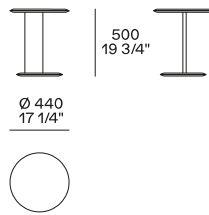

## DIMENSIONS

Height mm 635

Poliform\_tavolini\_MUSH\_635px-02

Poliform\_tavolini\_MUSH\_635px-03

Poliform\_tavolini\_MUSH\_635px-04

Poliform\_tavolini\_MUSH\_635px-05

Height mm 330

Hide version

Height mm 500

Hide version

Optional tray

---