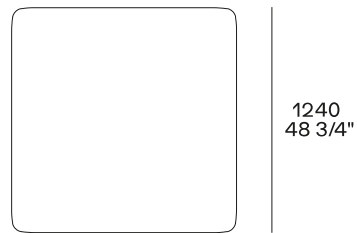

## DIMENSIONS

Height mm 635

Poliform\_tavolini\_MUSH\_635px-02

Poliform\_tavolini\_MUSH\_635px-03

Poliform\_tavolini\_MUSH\_635px-04

Poliform\_tavolini\_MUSH\_635px-05

Height mm 330

Hide version