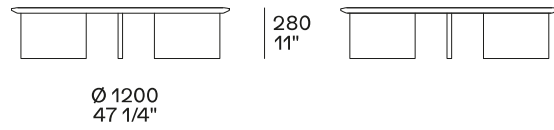

## DIMENSIONS

Height mm 635

Poliform\_tavolini\_MUSH\_635px-02

Poliform\_tavolini\_MUSH\_635px-03

Poliform\_tavolini\_MUSH\_635px-04

Poliform\_tavolini\_MUSH\_635px-05

Height mm 330

Hide version

Height mm 500

Hide version

Optional tray

---