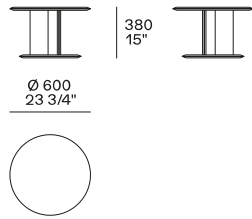

## DIMENSIONS

Height mm 635

Poliform\_tavolini\_MUSH\_635px-02

Poliform\_tavolini\_MUSH\_635px-03

Poliform\_tavolini\_MUSH\_635px-04

Poliform\_tavolini\_MUSH\_635px-05

Height mm 330

Hide version

Height mm 500

Hide version

Optional tray

---