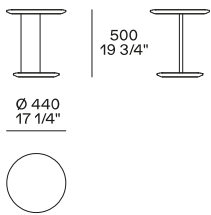

## DIMENSIONS

Height mm 635

Poliform\_tavolini\_MUSH\_635px-02

Poliform\_tavolini\_MUSH\_635px-03

Poliform\_tavolini\_MUSH\_635px-04

Poliform\_tavolini\_MUSH\_635px-05

Height mm 330

Hide version

Height mm 500

Hide version

Optional tray

---