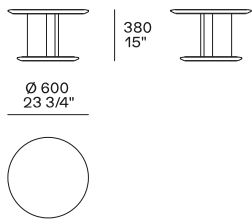

## DIMENSIONS

Height mm 635

Poliform\_tavolini\_MUSH\_635px-02

Poliform\_tavolini\_MUSH\_635px-03

Poliform\_tavolini\_MUSH\_635px-04

Poliform\_tavolini\_MUSH\_635px-05

Height mm 330

Hide version

Height mm 500

Hide version

Optional tray

---