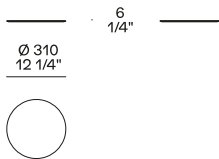

## DIMENSIONS

Height mm 635

Poliform\_tavolini\_MUSH\_635px-02

Poliform\_tavolini\_MUSH\_635px-03

Poliform\_tavolini\_MUSH\_635px-04

Poliform\_tavolini\_MUSH\_635px-05

Height mm 330

Hide version

Height mm 500

Hide version

Optional tray

---