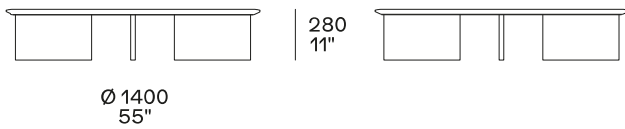

## DIMENSIONS

Height mm 635

Poliform\_tavolini\_MUSH\_635px-02

Poliform\_tavolini\_MUSH\_635px-03

Poliform\_tavolini\_MUSH\_635px-04

Poliform\_tavolini\_MUSH\_635px-05

Height mm 330

Hide version

Height mm 500

Hide version

Optional tray

---