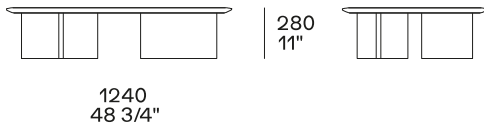

## DIMENSIONS

Height mm 635

Poliform\_tavolini\_MUSH\_635px-02

Poliform\_tavolini\_MUSH\_635px-03

Poliform\_tavolini\_MUSH\_635px-04

Poliform\_tavolini\_MUSH\_635px-05

Height mm 330

Hide version

Height mm 500

Hide version

Optional tray

---