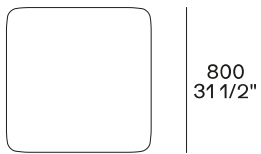

## DIMENSIONS

Height mm 635

Poliform\_tavolini\_MUSH\_635px-02

Poliform\_tavolini\_MUSH\_635px-03

Poliform\_tavolini\_MUSH\_635px-04

Poliform\_tavolini\_MUSH\_635px-05

Height mm 330

Hide version