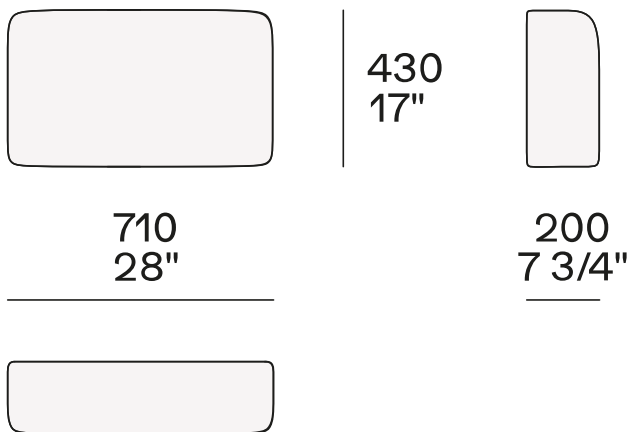

尺寸

用于 1700 和双人床垫

用于 1800 床垫和大双人床垫

可选装双人床枕头

可为 1700-1800 床垫和大双人床选装枕头

900
35 1/2"

430
17"

200
7 3/4"