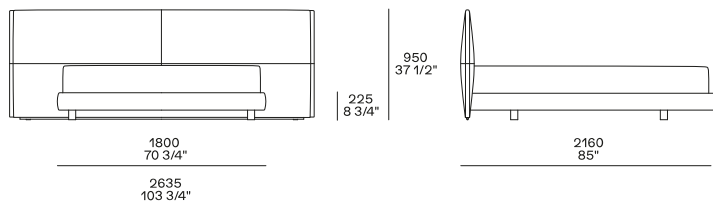

介绍

床

木材和衍生物，发泡聚氨酯填充层，聚酯纤维预包覆层

模塑聚氨酯，搭配聚酯纤维预包覆层

可拆卸织物或皮革

可拆卸织物或皮革

皮革包覆床头板侧嵌件

预包覆棉帆布的涤纶纤维

尺寸

用于 1700 和双人床垫

用于 1800 床垫和大双人床垫

可选装双人床枕头

可为 1700-1800 床垫和大双人床选装枕头

900
35 1/2"

430
17"

200
7 3/4"