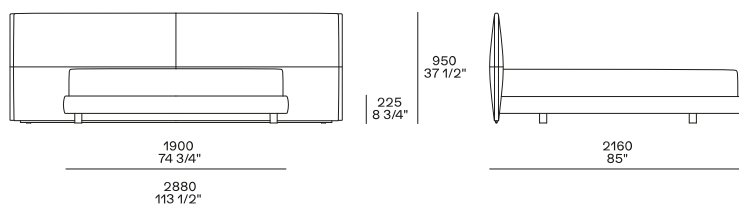

介绍

床

木材和衍生物，发泡聚氨酯填充层，聚酯纤维预包覆层

模塑聚氨酯，搭配聚酯纤维预包覆层

可拆卸织物或皮革

可拆卸织物或皮革

皮革包覆床头板侧嵌件

预包覆棉帆布的涤纶纤维

尺寸

用于 1700 和双人床垫

用于 1800 床垫和大双人床垫

可选装双人床枕头

可为 1700-1800 床垫和大双人床选装枕头

900
35 1/2"

430
17"

200
7 3/4"