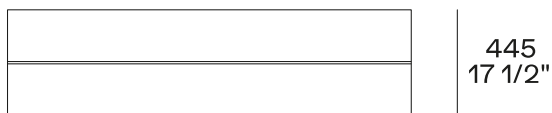

BESCHREIBUNG

Typologie	Bank
Struktur / Platte	Massivholz
Kissen	Stoff und Leder

ABMESSUNGEN

Wahlfreies Kissen