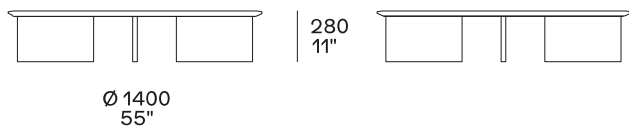

Version aus Kernleder: Holz und Nebenprodukte mit Kernleder bezogen

ABMESSUNGEN

Structure item

Höhe 280 mm

Höhe 330 mm

Lederversion

Höhe 500 mm

Lederversion