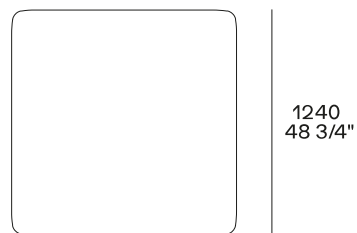

BESCHREIBUNG

Typologie

Couchtisch

Struktur

Version aus Holz: MDF-Paneel furniert

Version aus Kernleder: Massivholz und Nebenprodukte mit Kernleder bezogen

Platte

Version aus Holz: MDF - Paneel furniert - Marmor

Version aus Kernleder: Holz und Nebenprodukte mit Kernleder bezogen

ABMESSUNGEN

Structure item

Höhe 280 mm

Höhe 330 mm

Lederversion

Höhe 500 mm

Lederversion