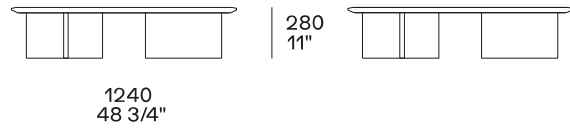

BESCHREIBUNG

Typologie

Couchtisch

Struktur

Version aus Holz: MDF-Paneel furniert

Version aus Kernleder: Massivholz und Nebenprodukte mit Kernleder bezogen

Platte

Version aus Holz: MDF - Paneel furniert - Marmor

Version aus Kernleder: Holz und Nebenprodukte mit Kernleder bezogen

ABMESSUNGEN

Structure item

Höhe 280 mm

Höhe 330 mm

Lederversion

Höhe 500 mm

Lederversion