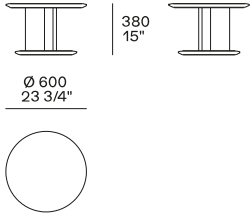

Version aus Kernleder: Holz und Nebenprodukte mit Kernleder bezogen

ABMESSUNGEN

Structure item

Höhe 280 mm

Höhe 330 mm

Lederversion

Höhe 500 mm

Lederversion