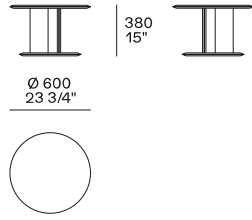

Version aus Kernleder: Holz und Nebenprodukte mit Kernleder bezogen

ABMESSUNGEN

Structure item

Höhe 280 mm

Höhe 330 mm

Lederversion

Höhe 500 mm

Lederversion