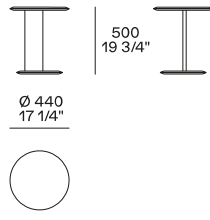

Version aus Kernleder: Holz und Nebenprodukte mit Kernleder bezogen

ABMESSUNGEN

Structure item

Höhe 280 mm

Höhe 330 mm

Lederversion

Höhe 500 mm

Lederversion