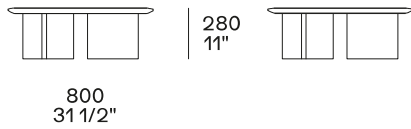

BESCHREIBUNG

Typologie

Couchtisch

Struktur

Version aus Holz: MDF-Paneel furniert

Version aus Kernleder: Massivholz und Nebenprodukte mit Kernleder bezogen

Platte

Version aus Holz: MDF - Paneel furniert - Marmor

Version aus Kernleder: Holz und Nebenprodukte mit Kernleder bezogen

ABMESSUNGEN

Structure item

Höhe 280 mm

Höhe 330 mm

Lederversion

Höhe 500 mm

Lederversion