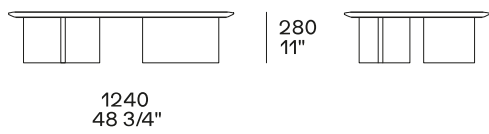

BESCHREIBUNG

Typologie

Couchtisch

Struktur

Version aus Holz: MDF-Paneel furniert

Version aus Kernleder: Massivholz und Nebenprodukte mit Kernleder bezogen

Platte

Version aus Holz: MDF - Paneel furniert - Marmor

Version aus Kernleder: Holz und Nebenprodukte mit Kernleder bezogen

ABMESSUNGEN

Structure item

Höhe 280 mm

Höhe 330 mm

Lederversion

Höhe 500 mm

Lederversion