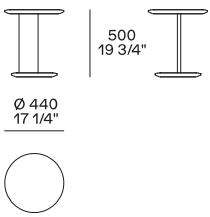

Version aus Kernleder: Holz und Nebenprodukte mit Kernleder bezogen

ABMESSUNGEN

Structure item

Höhe 280 mm

Höhe 330 mm

Lederversion

Höhe 500 mm

Lederversion