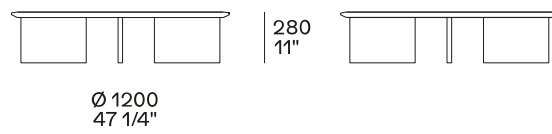

Version aus Kernleder: Holz und Nebenprodukte mit Kernleder bezogen

ABMESSUNGEN

Structure item

Höhe 280 mm

Höhe 330 mm

Lederversion

Höhe 500 mm

Lederversion