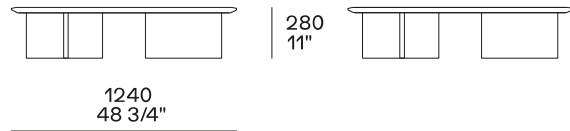

## DESCRIPTION

<b>Type</b>	Petite table
<b>Structure</b>	Version bois: panneau de fibre de densité moyenne plaqué Version croûte de cuir: bois massif et dérivés revêtus en croûte de cuir
<b>Plateau</b>	Version bois: panneau de fibre de densité moyenne plaqué Version croûte de cuir: bois et dérivés revêtus en croûte de cuir

## DIMENSIONS

Hauteur 635 mm

Hauteur 330 mm

Version cuir

Hauteur 500 mm

Version cuir

Plateau en option