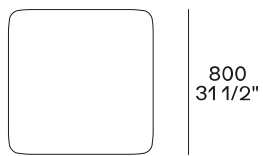

## DESCRIPTION

<b>Type</b>	Petite table
<b>Structure</b>	Version bois: panneau de fibre de densité moyenne plaqué Version croûte de cuir: bois massif et dérivés revêtus en croûte de cuir
<b>Plateau</b>	Version bois: panneau de fibre de densité moyenne plaqué Version croûte de cuir: bois et dérivés revêtus en croûte de cuir

## DIMENSIONS

Hauteur 635 mm

Hauteur 330 mm

Version cuir

Hauteur 500 mm

Version cuir

Plateau en option