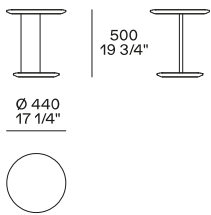

## DESCRIPTION

<b>Type</b>	Petite table
<b>Structure</b>	Version bois: panneau de fibre de densité moyenne plaqué Version croûte de cuir: bois massif et dérivés revêtus en croûte de cuir
<b>Plateau</b>	Version bois: panneau de fibre de densité moyenne plaqué Version croûte de cuir: bois et dérivés revêtus en croûte de cuir

## DIMENSIONS

Hauteur 635 mm

Hauteur 330 mm

Version cuir

Hauteur 500 mm

Version cuir

Plateau en option

## FINITIONS DE LA STRUCTURE