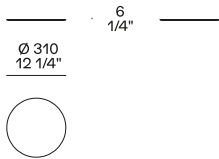

## DESCRIPTION

<b>Type</b>	Petite table
<b>Structure</b>	Version bois: panneau de fibre de densité moyenne plaqué Version croûte de cuir: bois massif et dérivés revêtus en croûte de cuir
<b>Plateau</b>	Version bois: panneau de fibre de densité moyenne plaqué Version croûte de cuir: bois et dérivés revêtus en croûte de cuir

## DIMENSIONS

Hauteur 635 mm

Hauteur 330 mm

Version cuir

Hauteur 500 mm

Version cuir

Plateau en option

## FINITIONS DE LA STRUCTURE