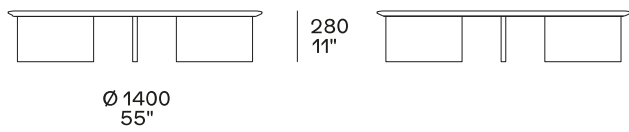

## DESCRIPTION

<b>Type</b>	Petite table
<b>Structure</b>	Version bois: panneau de fibre de densité moyenne plaqué Version croûte de cuir: bois massif et dérivés revêtus en croûte de cuir
<b>Plateau</b>	Version bois: panneau de fibre de densité moyenne plaqué Version croûte de cuir: bois et dérivés revêtus en croûte de cuir

## DIMENSIONS

Hauteur 635 mm

Hauteur 330 mm

Version cuir

Hauteur 500 mm

Version cuir

Plateau en option