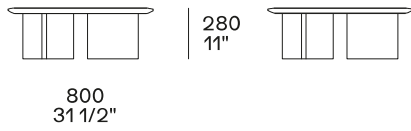

## DESCRIPTION

<b>Type</b>	Petite table
<b>Structure</b>	Version bois: panneau de fibre de densité moyenne plaqué Version croûte de cuir: bois massif et dérivés revêtus en croûte de cuir
<b>Plateau</b>	Version bois: panneau de fibre de densité moyenne plaqué Version croûte de cuir: bois et dérivés revêtus en croûte de cuir

## DIMENSIONS

Hauteur 635 mm

Hauteur 330 mm

Version cuir

Hauteur 500 mm

Version cuir

Plateau en option