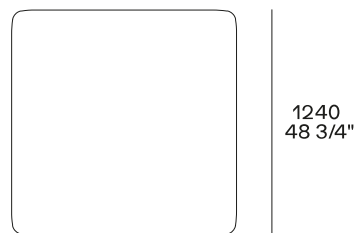

## DESCRIPTION

<b>Type</b>	Petite table
<b>Structure</b>	Version bois: panneau de fibre de densité moyenne plaqué Version croûte de cuir: bois massif et dérivés revêtus en croûte de cuir
<b>Plateau</b>	Version bois: panneau de fibre de densité moyenne plaqué Version croûte de cuir: bois et dérivés revêtus en croûte de cuir

## DIMENSIONS

Hauteur 635 mm

Hauteur 330 mm

Version cuir

Hauteur 500 mm

Version cuir

Plateau en option