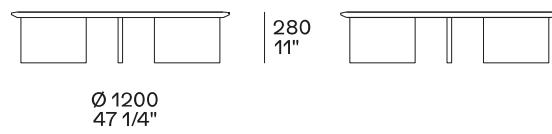

## DESCRIPTION

<b>Type</b>	Petite table
<b>Structure</b>	Version bois: panneau de fibre de densité moyenne plaqué Version croûte de cuir: bois massif et dérivés revêtus en croûte de cuir
<b>Plateau</b>	Version bois: panneau de fibre de densité moyenne plaqué Version croûte de cuir: bois et dérivés revêtus en croûte de cuir

## DIMENSIONS

Hauteur 635 mm

Hauteur 330 mm

Version cuir

Hauteur 500 mm

Version cuir

Plateau en option