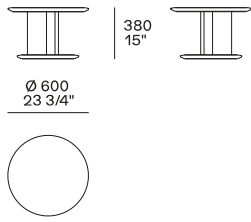

## DESCRIPTION

<b>Type</b>	Petite table
<b>Structure</b>	Version bois: panneau de fibre de densité moyenne plaqué Version croûte de cuir: bois massif et dérivés revêtus en croûte de cuir
<b>Plateau</b>	Version bois: panneau de fibre de densité moyenne plaqué Version croûte de cuir: bois et dérivés revêtus en croûte de cuir

## DIMENSIONS

Hauteur 635 mm

Hauteur 330 mm

Version cuir

Hauteur 500 mm

Version cuir

Plateau en option