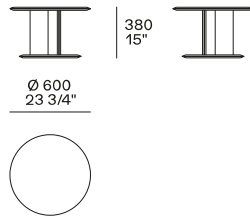

## DESCRIPTION

<b>Type</b>	Petite table
<b>Structure</b>	Version bois: panneau de fibre de densité moyenne plaqué Version croûte de cuir: bois massif et dérivés revêtus en croûte de cuir
<b>Plateau</b>	Version bois: panneau de fibre de densité moyenne plaqué Version croûte de cuir: bois et dérivés revêtus en croûte de cuir

## DIMENSIONS

Hauteur 635 mm

Hauteur 330 mm

Version cuir

Hauteur 500 mm

Version cuir

Plateau en option