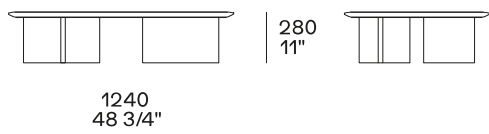

## DESCRIPTION

<b>Type</b>	Petite table
<b>Structure</b>	Version bois: panneau de fibre de densité moyenne plaqué Version croûte de cuir: bois massif et dérivés revêtus en croûte de cuir
<b>Plateau</b>	Version bois: panneau de fibre de densité moyenne plaqué Version croûte de cuir: bois et dérivés revêtus en croûte de cuir

## DIMENSIONS

Hauteur 635 mm

Hauteur 330 mm

Version cuir

Hauteur 500 mm

Version cuir

Plateau en option