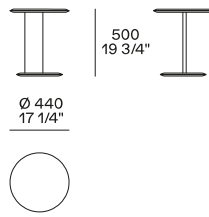

## DESCRIPTION

<b>Type</b>	Petite table
<b>Structure</b>	Version bois: panneau de fibre de densité moyenne plaqué Version croûte de cuir: bois massif et dérivés revêtus en croûte de cuir
<b>Plateau</b>	Version bois: panneau de fibre de densité moyenne plaqué Version croûte de cuir: bois et dérivés revêtus en croûte de cuir

## DIMENSIONS

Hauteur 635 mm

Hauteur 330 mm

Version cuir

Hauteur 500 mm

Version cuir

Plateau en option

## FINITIONS DE LA STRUCTURE