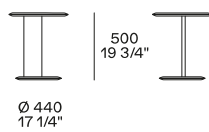

## 尺寸

### Structure item

高280mm

280  
11"

800  
31 1/2"

800  
31 1/2"

280  
11"

1240  
48 3/4"

1240  
48 3/4"

280  
11"

1240  
48 3/4"

800  
31 1/2"

280  
11"

Ø 1200  
47 1/4"

280  
11"

Ø 1400  
55"

高 330mm

Ø 600  
23 3/4"

皮革款

高 500mm

皮革款

选装托盘