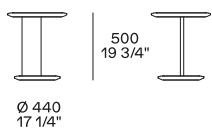

## 尺寸

### Structure item

高280mm

280  
11"

800  
31 1/2"

800  
31 1/2"

280  
11"

1240  
48 3/4"

1240  
48 3/4"

280  
11"

1240  
48 3/4"

800  
31 1/2"

280  
11"

Ø 1200  
47 1/4"

280  
11"

Ø 1400  
55"

高 330mm

Ø 600  
23 3/4"

皮革款

高 500mm

皮革款

选装托盘