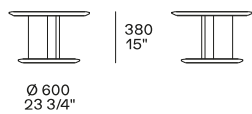

## 尺寸

### Structure item

高280mm

280  
11"

800  
31 1/2"

800  
31 1/2"

280  
11"

1240  
48 3/4"

1240  
48 3/4"

280  
11"

1240  
48 3/4"

800  
31 1/2"

280  
11"

Ø 1200  
47 1/4"

280  
11"

Ø 1400  
55"

高 330mm

Ø 600  
23 3/4"

皮革款

高 500mm

皮革款

选装托盘