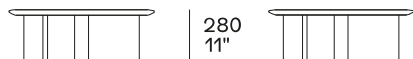

## 介绍

小茶桌

实木款: 中密度纤维镶贴板

皮革款: 皮革包覆的实木及其衍生品

实木款: 中密度纤维刨花板

皮革款: 皮革包覆的木料及其衍生品

## 尺寸

### Structure item

高280mm

280  
11"

800  
31 1/2"

800  
31 1/2"

280  
11"

1240  
48 3/4"

1240  
48 3/4"

280  
11"

1240  
48 3/4"

800  
31 1/2"

280  
11"

Ø 1200  
47 1/4"

280  
11"

Ø 1400  
55"

高 330mm