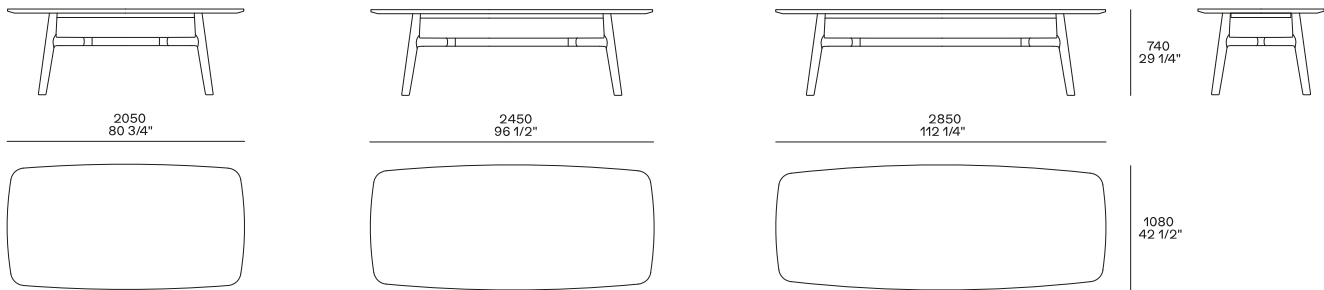

DESCRIPTION

| | |
|-----------|-----------------------------------------------------|
| Type | Table |
| Structure | Bois massif |
| Traverse | Bois massif et aluminium revêtu en croûte de cuir |
| Plateau | Panneau de fibre de densité moyenne plaqué - marbre |

DIMENSIONS

Poliform_tavoli_CURVE_1300px

FINITIONS DE LA STRUCTURE

Essenza

Essence

FINITIONS DU PLATEAU

Essenza

Essence