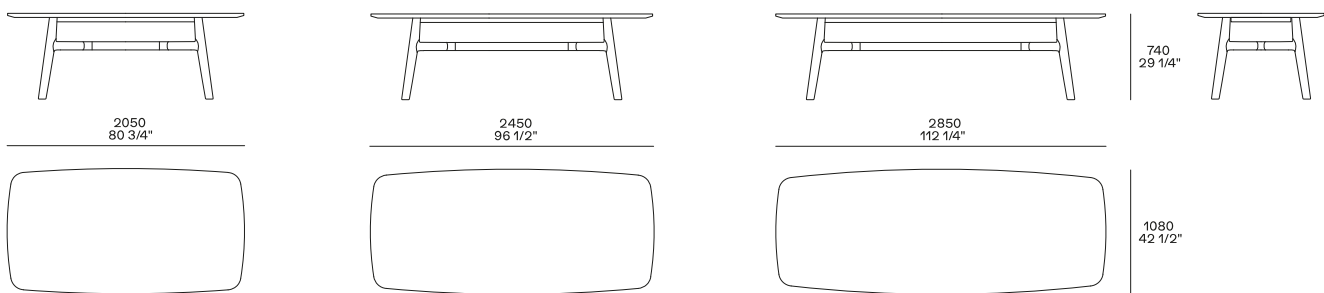

DESCRIZIONE

Tipologia	Tavolo
Struttura	Legno massello
Traverso	Legno massello e alluminio rivestito in cuoio
Piano	Pannello di fibra a media densità impiallacciato e marmo

DIMENSIONI

FINITURE STRUTTURA

Essenza

Essenza

FINITURE PIANO

Essenza

Essenza

Marmo

Marmo levigato

Marmo lucido

FINITURE TRAVERSO