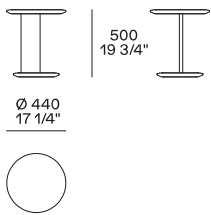

DESCRIZIONE

Tipologia

Tavolino

Struttura

Versione essenza: pannello di fibra a media densità impiallacciato

Versione cuoio: legno massello e derivati rivestiti in cuoio

Piano

Versione essenza: pannello di fibra a media densità impiallacciato

Versione cuoio: legno e derivati rivestiti in cuoio

DIMENSIONI

Altezza mm 635

Altezza mm 330

Versione cuoio

Altezza mm 500

Versione cuoio

Vassoio opzionale