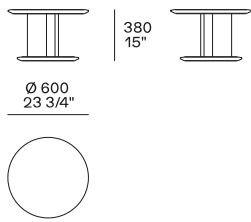

DESCRIZIONE

Tipologia

Tavolino

Struttura

Versione essenza: pannello di fibra a media densità impiallacciato

Versione cuoio: legno massello e derivati rivestiti in cuoio

Piano

Versione essenza: pannello di fibra a media densità impiallacciato

Versione cuoio: legno e derivati rivestiti in cuoio

DIMENSIONI

Altezza mm 635

Altezza mm 330

Versione cuoio

Altezza mm 500

Versione cuoio

Vassoio opzionale