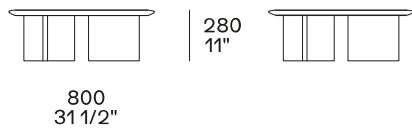

DESCRIZIONE

Tipologia

Tavolino

Struttura

Versione essenza: pannello di fibra a media densità impiallacciato

Versione cuoio: legno massello e derivati rivestiti in cuoio

Piano

Versione essenza: pannello di fibra a media densità impiallacciato

Versione cuoio: legno e derivati rivestiti in cuoio

DIMENSIONI

Altezza mm 635

Altezza mm 330

Versione cuoio

Altezza mm 500

Versione cuoio

Vassoio opzionale