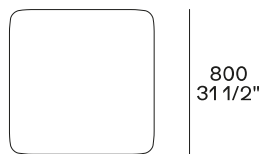

DESCRIZIONE

Tipologia

Tavolino

Struttura

Versione essenza: pannello di fibra a media densità impiallacciato

Versione cuoio: legno massello e derivati rivestiti in cuoio

Piano

Versione essenza: pannello di fibra a media densità impiallacciato

Versione cuoio: legno e derivati rivestiti in cuoio

DIMENSIONI

Altezza mm 635

Altezza mm 330

Versione cuoio

Altezza mm 500

Versione cuoio

Vassoio opzionale