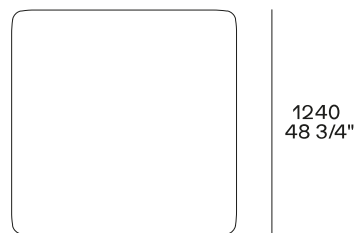

DESCRIZIONE

Tipologia

Tavolino

Struttura

Versione essenza: pannello di fibra a media densità impiallacciato

Versione cuoio: legno massello e derivati rivestiti in cuoio

Piano

Versione essenza: pannello di fibra a media densità impiallacciato

Versione cuoio: legno e derivati rivestiti in cuoio

DIMENSIONI

Altezza mm 635

Altezza mm 330

Versione cuoio

Altezza mm 500

Versione cuoio

Vassoio opzionale