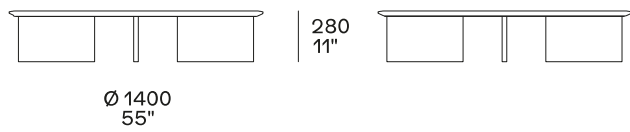

DESCRIZIONE

Tipologia

Tavolino

Struttura

Versione essenza: pannello di fibra a media densità impiallacciato

Versione cuoio: legno massello e derivati rivestiti in cuoio

Piano

Versione essenza: pannello di fibra a media densità impiallacciato

Versione cuoio: legno e derivati rivestiti in cuoio

DIMENSIONI

Altezza mm 635

Altezza mm 330

Versione cuoio

Altezza mm 500

Versione cuoio

Vassoio opzionale