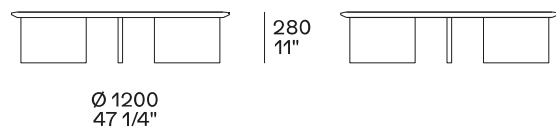

DESCRIZIONE

Tipologia

Tavolino

Struttura

Versione essenza: pannello di fibra a media densità impiallacciato

Versione cuoio: legno massello e derivati rivestiti in cuoio

Piano

Versione essenza: pannello di fibra a media densità impiallacciato

Versione cuoio: legno e derivati rivestiti in cuoio

DIMENSIONI

Altezza mm 635

Altezza mm 330

Versione cuoio

Altezza mm 500

Versione cuoio

Vassoio opzionale