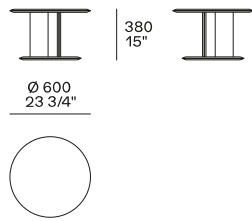

DESCRIZIONE

Tipologia

Tavolino

Struttura

Versione essenza: pannello di fibra a media densità impiallacciato

Versione cuoio: legno massello e derivati rivestiti in cuoio

Piano

Versione essenza: pannello di fibra a media densità impiallacciato

Versione cuoio: legno e derivati rivestiti in cuoio

DIMENSIONI

Altezza mm 635

Altezza mm 330

Versione cuoio

Altezza mm 500

Versione cuoio

Vassoio opzionale