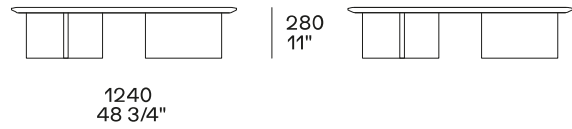

DESCRIZIONE

Tipologia

Tavolino

Struttura

Versione essenza: pannello di fibra a media densità impiallacciato

Versione cuoio: legno massello e derivati rivestiti in cuoio

Piano

Versione essenza: pannello di fibra a media densità impiallacciato

Versione cuoio: legno e derivati rivestiti in cuoio

DIMENSIONI

Altezza mm 635

Altezza mm 330

Versione cuoio

Altezza mm 500

Versione cuoio

Vassoio opzionale