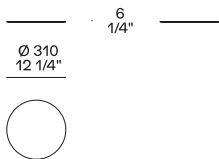

DESCRIZIONE

Tipologia

Tavolino

Struttura

Versione essenza: pannello di fibra a media densità impiallacciato

Versione cuoio: legno massello e derivati rivestiti in cuoio

Piano

Versione essenza: pannello di fibra a media densità impiallacciato

Versione cuoio: legno e derivati rivestiti in cuoio

DIMENSIONI

Altezza mm 635

Altezza mm 330

Versione cuoio

Altezza mm 500

Versione cuoio

Vassoio opzionale