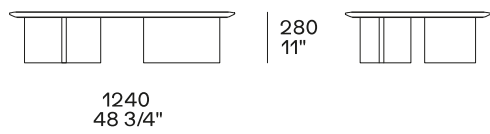

DESCRIZIONE

Tipologia

Tavolino

Struttura

Versione essenza: pannello di fibra a media densità impiallacciato

Versione cuoio: legno massello e derivati rivestiti in cuoio

Piano

Versione essenza: pannello di fibra a media densità impiallacciato

Versione cuoio: legno e derivati rivestiti in cuoio

DIMENSIONI

Altezza mm 635

Altezza mm 330

Versione cuoio

Altezza mm 500

Versione cuoio

Vassoio opzionale