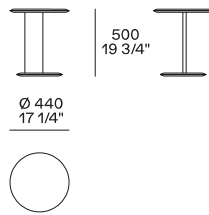

DESCRIZIONE

Tipologia

Tavolino

Struttura

Versione essenza: pannello di fibra a media densità impiallacciato

Versione cuoio: legno massello e derivati rivestiti in cuoio

Piano

Versione essenza: pannello di fibra a media densità impiallacciato

Versione cuoio: legno e derivati rivestiti in cuoio

DIMENSIONI

Altezza mm 635

Altezza mm 330

Versione cuoio

Altezza mm 500

Versione cuoio

Vassoio opzionale