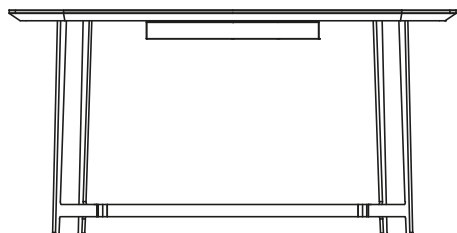

DESCRIZIONE

Tipologia	Scrittoio
Piano	Cornice in massello e pannello di fibra a media densità
Inserto	Pannello di fibra a media densità rivestito in cuoio
Gambe	Metallo verniciato
Note	Cassetto e specchio opzionali

DIMENSIONI

1450
57"

740
29 1/4"

720
28 1/4"

1450
57"

740
29 1/4"

720
28 1/4"

FINITURE STRUTTURA