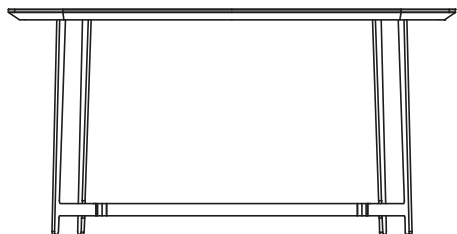

DESCRIZIONE

Tipologia	Scrittoio
Piano	Cornice in massello e pannello di fibra a media densità
Inserto	Pannello di fibra a media densità rivestito in cuoio
Gambe	Metallo verniciato
Note	Cassetto e specchio opzionali

DIMENSIONI

1450
57"

740
29 1/4"

720
28 1/4"

1450
57"

740
29 1/4"

720
28 1/4"

FINITURE STRUTTURA