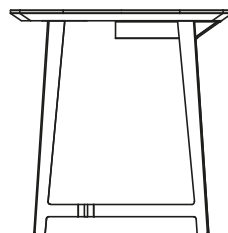

DESCRIZIONE

Tipologia	Scrittoio
Piano	Cornice in massello e pannello di fibra a media densità
Inserto	Pannello di fibra a media densità rivestito in cuoio
Gambe	Metallo verniciato
Note	Cassetto e specchio opzionali

DIMENSIONI

1450
57"

740
29 1/4"

720
28 1/4"

1450
57"

740
29 1/4"

720
28 1/4"

FINITURE STRUTTURA