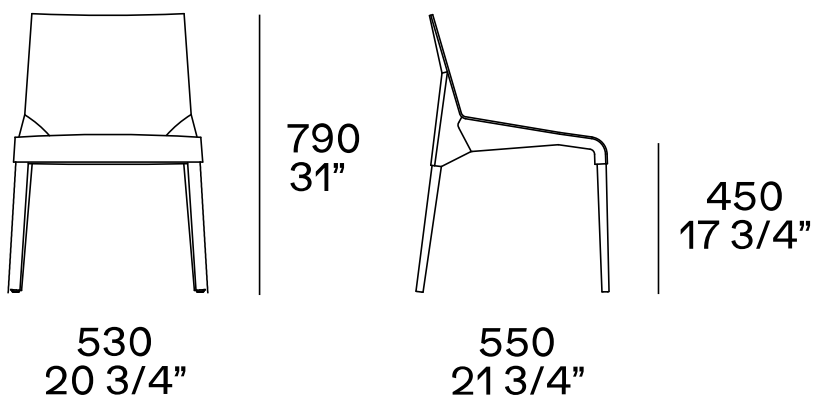

DESCRIZIONE

Tipologia	Sedia
Gambe	Legno massello, rivestite in cuoio
Seduta / Schienale	Rivestimento di cuoio con inserto in metallo, sottosedile in poliuretano integrale
Caratteristiche	Punzonatura estetica (broguering) perimetralmente alla seduta
Rivestimento finale	Cuoio sfoderabile

DIMENSIONI

Nessuna impronta

Nessuna impronta

Nessuna impronta

650
25 1/2"

790
31"

450
17 3/4"

560
22"

550
21 3/4"

Nessuna impronta

790
31"

450
17 3/4"

530
21 1/4"

550
21 3/4"

FINITURE STRUTTURA

Essenza