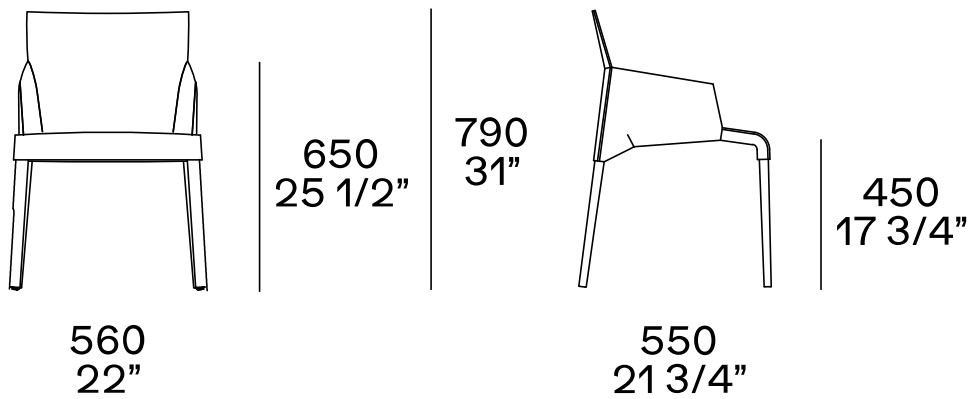

DESCRIZIONE

Tipologia	Sedia
Gambe	Legno massello, rivestite in cuoio
Seduta / Schienale	Rivestimento di cuoio con inserto in metallo, sottosedile in poliuretano integrale
Caratteristiche	Punzonatura estetica (broguering) perimetralmente alla seduta
Rivestimento finale	Cuoio sfoderabile

DIMENSIONI

Nessuna impronta

Nessuna impronta

Nessuna impronta

650
25 1/2"

790
31"

450
17 3/4"

560
22"

550
21 3/4"

Nessuna impronta

790
31"

450
17 3/4"

530
21 1/4"

550
21 3/4"

FINITURE STRUTTURA

Essenza