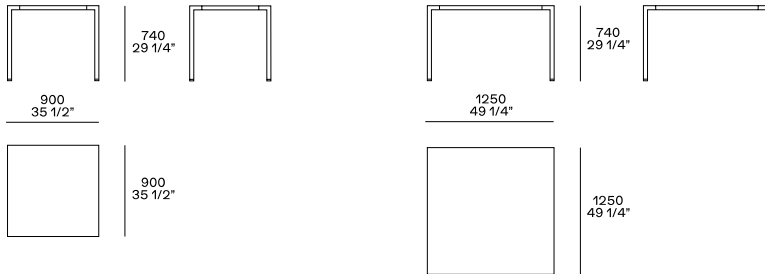

DESCRIZIONE

Tipologia	Tavolo fisso
Gambe	Trafilato alluminio verniciato
Piano	Pannello di tamburato nobilitato laccato

DIMENSIONI

Cuadrado

rectangulares

FINITURE STRUTTURA

Laccato

Laccato opaco