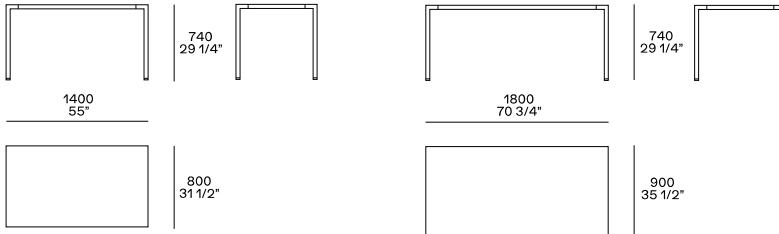

DESCRIZIONE

Tipologia	Tavolo fisso
Gambe	Trafilato alluminio verniciato
Piano	Pannello di tamburato nobilitato laccato

DIMENSIONI

Cuadrado

rectangulares

FINITURE STRUTTURA

Laccato

Laccato opaco