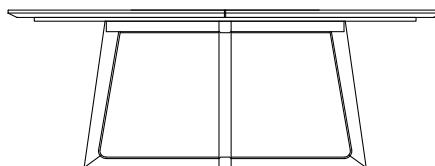

DESCRIZIONE

| | |
|------------------|--|
| Tipologia | Tavolo fisso |
| Gambe | Legno massello |
| Piano | Pannello di fibra a media densità impiallacciato |

DIMENSIONI

rettangoli

740
29 1/4"

2185-2400-2800
86"-94 1/2"-110 1/4"

1080
42 1/2"

Persone

740
29 1/4"

Ø 1370
54"

Tondo

Ø 1800-2000
70 3/4"-78 3/4"

740
29 1/4"

Ø 900-1050
35 1/2"-41 1/4"

FINITURE STRUTTURA

Essenza

Essenza

FINITURE PIANO

Essenza

Essenza

Marmo

Marmo levigato