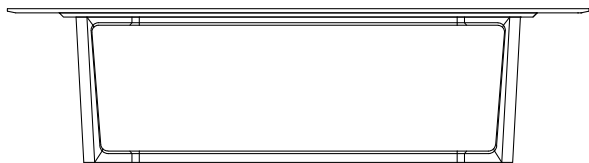

DESCRIZIONE

| | |
|------------------|--|
| Tipologia | Tavolo fisso |
| Gambe | Legno massello |
| Piano | Pannello di fibra a media densità impiallacciato |

DIMENSIONI

rettangoli

740
29 1/4"

2185-2400-2800
86"-94 1/2"-110 1/4"

1080
42 1/2"

Persone

740
29 1/4"

Ø 1370
54"

Tondo

Ø 1800-2000
70 3/4"-78 3/4"

740
29 1/4"

Ø 900-1050
35 1/2"-41 1/4"