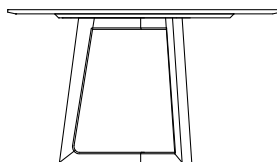

DESCRIZIONE

| | |
|------------------|--|
| Tipologia | Tavolo fisso |
| Gambe | Legno massello |
| Piano | Pannello di fibra a media densità impiallacciato |

DIMENSIONI

rettangoli

740
29 1/4"

2185-2400-2800
86"-94 1/2"-110 1/4"

1080
42 1/2"

Persone

740
29 1/4"

Ø 1370
54"

Tondo

Ø 1800-2000
70 3/4"-78 3/4"

740
29 1/4"

Ø 900-1050
35 1/2"-41 1/4"