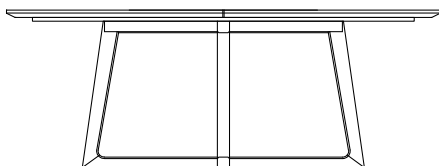

DESCRIZIONE

| | |
|------------------|--|
| Tipologia | Tavolo fisso |
| Gambe | Legno massello |
| Piano | Pannello di fibra a media densità impiallacciato |

DIMENSIONI

rettangoli

740
29 1/4"

2185-2400-2800
86"-94 1/2"-110 1/4"

1080
42 1/2"

Persone

740
29 1/4"

Ø 1370
54"

Tondo

Ø 1800-2000
70 3/4"-78 3/4"

740
29 1/4"

Ø 900-1050
35 1/2"-41 1/4"

FINITURE STRUTTURA

Essenza

Essenza

FINITURE PIANO

Essenza

Essenza

Marmo

Marmo levigato