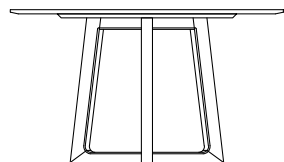

DESCRIZIONE

| | |
|------------------|--|
| Tipologia | Tavolo fisso |
| Gambe | Legno massello |
| Piano | Pannello di fibra a media densità impiallacciato |

DIMENSIONI

rettangoli

740
29 1/4"

2185-2400-2800
86"-94 1/2"-110 1/4"

1080
42 1/2"

Persone

740
29 1/4"

Ø 1370
54"

Tondo

Ø 1800-2000
70 3/4"-78 3/4"

740
29 1/4"

Ø 900-1050
35 1/2"-41 1/4"