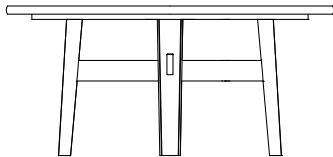

DESCRIZIONE

Tipologia	Tavolo fisso
Gambe	Legno massello
Piano	Pannello di particelle di legno impiallacciato o marmo

DIMENSIONI

rettangoli

2400-3000
94 1/2"-118"

740
29 1/4"

1100
43 1/4"

Persone

740
29 1/4"

Ø 1600
63"

Con cappuccio girevole

Ø 1800
70 3/4"

740
29 1/4"

Ø 2000
78 3/4"

740
29 1/4"

Ø 900
35 1/2"

Ø 1100
43 1/4"

FINITURE STRUTTURA

Essenza

Essenza

FINITURE PIANO

Essenza

Essenza

Marmo