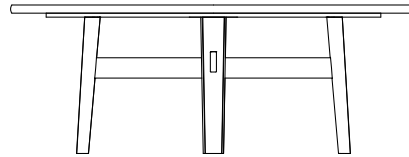

DESCRIZIONE

Tipologia	Tavolo fisso
Gambe	Legno massello
Piano	Pannello di particelle di legno impiallacciato o marmo

DIMENSIONI

rettangoli

2400-3000
94 1/2"-118"

740
29 1/4"

1100
43 1/4"

Persone

740
29 1/4"

Ø 1600
63"

Con cappuccio girevole

Ø 1800
70 3/4"

740
29 1/4"

Ø 2000
78 3/4"

740
29 1/4"

Ø 900
35 1/2"

Ø 1100
43 1/4"

FINITURE STRUTTURA

Essenza

Essenza

FINITURE PIANO

Essenza

Essenza

Marmo