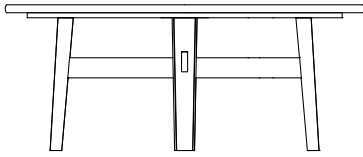

DESCRIZIONE

Tipologia	Tavolo fisso
Gambe	Legno massello
Piano	Pannello di particelle di legno impiallacciato o marmo

DIMENSIONI

rettangoli

2400-3000
94 1/2"-118"

740
29 1/4"

1100
43 1/4"

Persone

740
29 1/4"

Ø 1600
63"

Con cappuccio girevole

Ø 1800
70 3/4"

740
29 1/4"

Ø 2000
78 3/4"

740
29 1/4"

Ø 900
35 1/2"

Ø 1100
43 1/4"

FINITURE STRUTTURA

Essenza

Essenza

FINITURE PIANO

Essenza

Essenza

Marmo