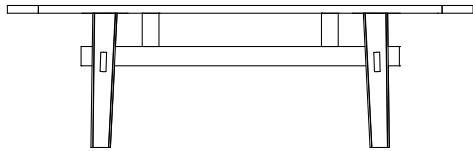

DESCRIZIONE

Tipologia	Tavolo fisso
Gambe	Legno massello
Piano	Pannello di particelle di legno impiallacciato o marmo

DIMENSIONI

rettangoli

2400-3000
94 1/2"-118"

740
29 1/4"

1100
43 1/4"

Persone

740
29 1/4"

Ø 1600
63"

Con cappuccio girevole

Ø 1800
70 3/4"

740
29 1/4"

Ø 2000
78 3/4"

740
29 1/4"

Ø 900
35 1/2"

Ø 1100
43 1/4"

FINITURE STRUTTURA

Essenza

Essenza

FINITURE PIANO

Essenza

Essenza

Marmo