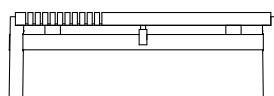

## DESCRIZIONE

<b>Tipologia</b>	Tavolino, console e panca
<b>Gambe</b>	Legno massello
<b>Piano</b>	Pannello di particelle di legno impiallacciato
<b>Listelli</b>	Massello rivestito

---

## DIMENSIONI

1850  
72 3/4"

340  
13 1/2"

1000  
39 1/4"

1400  
55"

340  
13 1/2"

1400  
55"

---