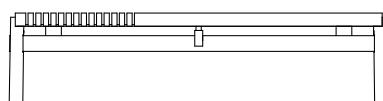

## DESCRIZIONE

<b>Tipologia</b>	Tavolino, console e panca
<b>Gambe</b>	Legno massello
<b>Piano</b>	Pannello di particelle di legno impiallacciato
<b>Listelli</b>	Massello rivestito

---

## DIMENSIONI

1850  
72 3/4"

340  
13 1/2"

1000  
39 1/4"

1400  
55"

340  
13 1/2"

1400  
55"

---