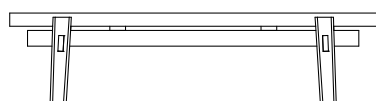

## DESCRIZIONE

<b>Tipologia</b>	Tavolino, console e panca
<b>Gambe</b>	Legno massello
<b>Piano</b>	Pannello di particelle di legno impiallacciato
<b>Listelli</b>	Massello rivestito

---

## DIMENSIONI

1850  
72 3/4"

340  
13 1/2"

1000  
39 1/4"

1400  
55"

340  
13 1/2"

1400  
55"

---

## FINITURE STRUTTURA