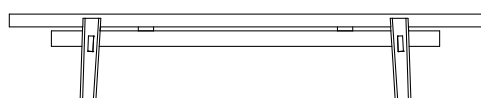

## DESCRIZIONE

<b>Tipologia</b>	Tavolino, console e panca
<b>Gambe</b>	Legno massello
<b>Piano</b>	Pannello di particelle di legno impiallacciato
<b>Listelli</b>	Massello rivestito

---

## DIMENSIONI

1850  
72 3/4"

340  
13 1/2"

1000  
39 1/4"

1400  
55"

340  
13 1/2"

1400  
55"

---