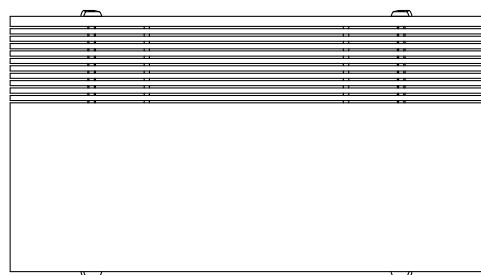

## DESCRIZIONE

<b>Tipologia</b>	Tavolino, console e panca
<b>Gambe</b>	Legno massello
<b>Piano</b>	Pannello di particelle di legno impiallacciato
<b>Listelli</b>	Massello rivestito

---

## DIMENSIONI

1850  
72 3/4"

340  
13 1/2"

1000  
39 1/4"

1400  
55"

340  
13 1/2"

1400  
55"

---