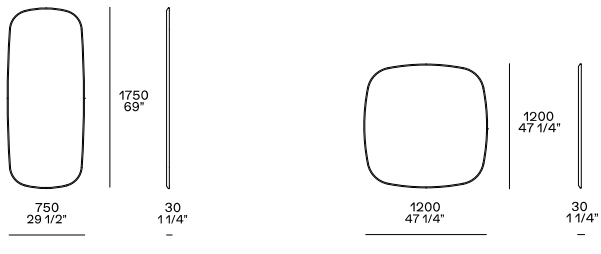

DESCRIZIONE

Tipologia	Specchiere
Struttura	Pannello di fibra a media densità impiallacciato con cornice massello
Cavalletto	Metallo satinato verniciato

DIMENSIONI

Specchio da terra con cavalletto

Specchio da parete