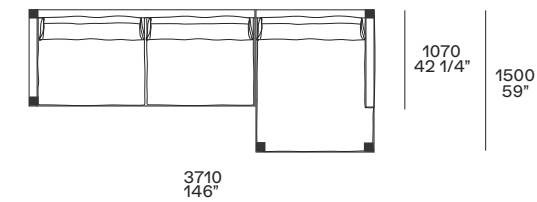

**Feet**

recessed, h 45 mm standard

optional h 45 mm

**Headrest**

optional

compositions available and schemes for positioning of optional feet

optional freestanding pouf

optional headrest - only with double cushion