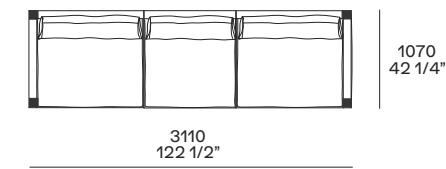

**Feet**

recessed, h 45 mm standard

optional h 45 mm

**Headrest**

optional

compositions available and schemes for positioning of optional feet

optional freestanding pouf

optional headrest - only with double cushion