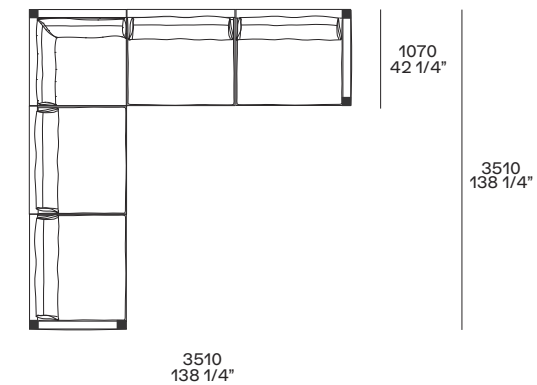

**Feet**

recessed, h 45 mm standard

optional h 45 mm

**Headrest**

optional

compositions available and schemes for positioning of optional feet

optional freestanding pouf

optional headrest - only with double cushion