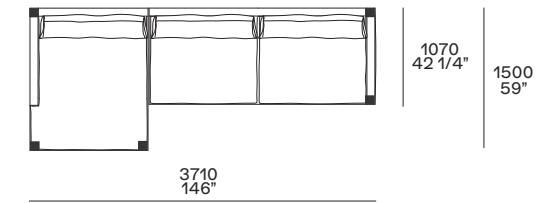

**Feet**

recessed, h 45 mm standard

optional h 45 mm

**Headrest**

optional

compositions available and schemes for positioning of optional feet

optional freestanding pouf

optional headrest - only with double cushion