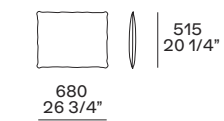

optional supersoft loose cushion