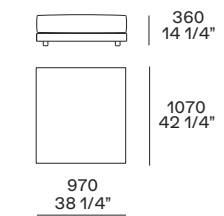

**Feet**

recessed, h 45 mm standard

optional h 45 mm

**Headrest**

optional

compositions available and schemes for positioning of optional feet

optional freestanding pouf

optional headrest - only with double cushion