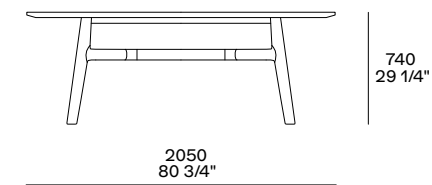

CURVE

Design Emmanuel Gallina

Struttura in massello finitura rovere spessart o olmo nero, traverso in massello nelle stesse finiture della struttura o in alluminio rivestito in cuoio colori. Piano in rovere spessart, olmo nero o marmo levigato e lucido (escluso zecevo).

Structure in solid wood spessart oak or black elm finish, solid crosspiece in the same finishes as the structure or in aluminium covered in hide in the sample colours. Top in spessart oak, black elm or mat and glossy marble (except zecevo).