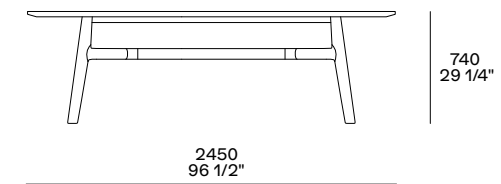

CURVE

Design Emmanuel Gallina

Struttura in massello finitura rovere spessart o olmo nero, traverso in massello nelle stesse finiture della struttura o in alluminio rivestito in cuoio colori. Piano in rovere spessart, olmo nero o marmo levigato e lucido (escluso zecevo).

Structure in solid wood spessart oak or black elm finish, solid crosspiece in the same finishes as the structure or in aluminium covered in hide in the sample colours. Top in spessart oak, black elm or mat and glossy marble (except zecevo).