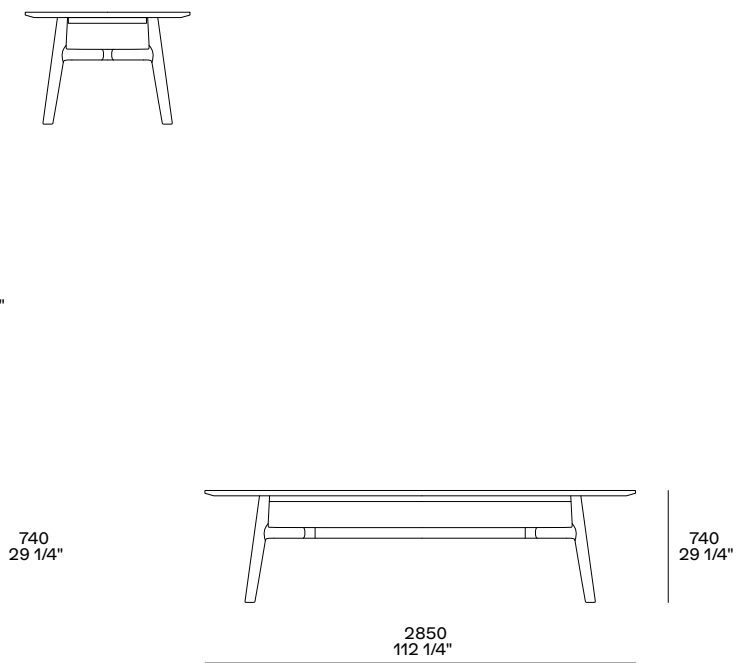

CURVE

Design Emmanuel Gallina

Struttura in massello finitura rovere spessart o olmo nero, traverso in massello nelle stesse finiture della struttura o in alluminio rivestito in cuoio colori. Piano in rovere spessart, olmo nero o marmo levigato e lucido (escluso zecevo).

Structure in solid wood spessart oak or black elm finish, solid crosspiece in the same finishes as the structure or in aluminium covered in hide in the sample colours. Top in spessart oak, black elm or mat and glossy marble (except zecevo).