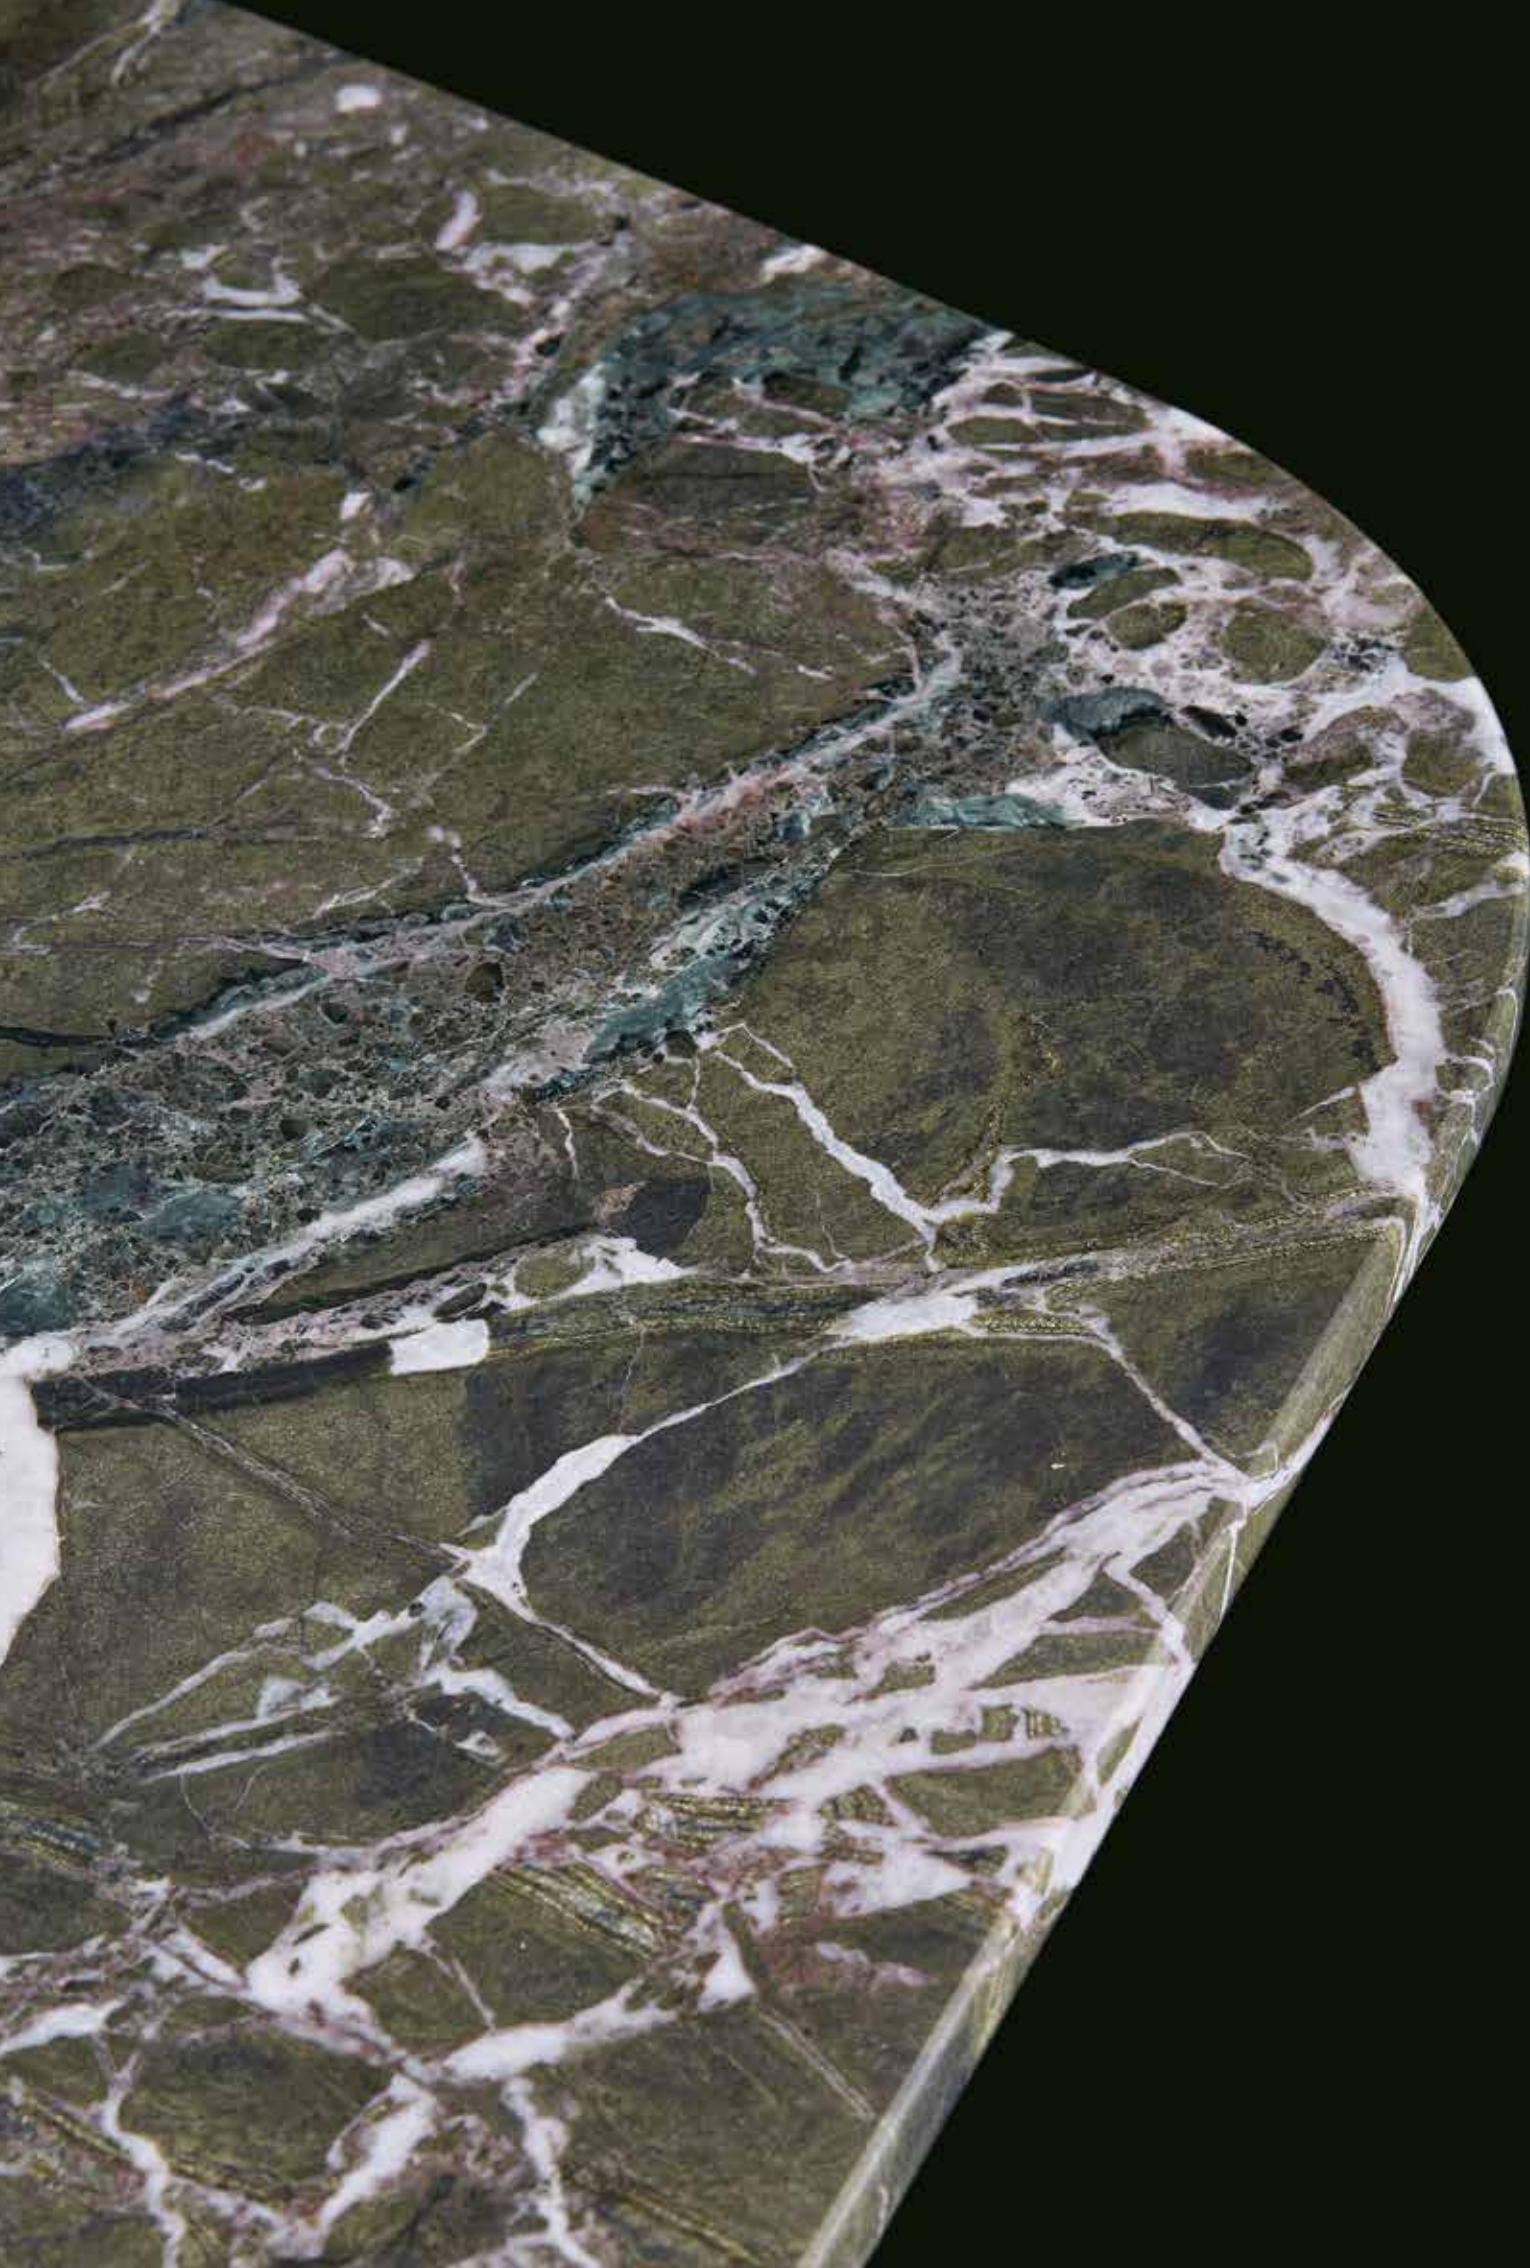

Poliform

CURVE

TABLE

Poliform

CURVE TABLE

Curve è un tavolo essenziale e solido, dove s'incontrano linee gentili e dettagli di grande forza visiva come il traverso in legno. Parte della più ampia collezione Curve disegnata da Emmanuel Gallina, il tavolo è disponibile con struttura in essenza e piano in marmo o in essenza con bordo lavorato artigianalmente. Elemento di grande forza espressiva, il traverso può essere rivestito in cuoio.

Curve is an essential and solid table, where gentle lines meet visually striking details, such as the wooden crosspiece. Part of the Curve collection designed by Emmanuel Gallina, the table is available with a wood structure and marble or wood top with a delicately handcrafted edge. The crosspiece, a greatly expressive element, can be covered in hide.

Nelle pagine introduttive: tavolo Curve con piano e struttura in olmo nero, traverso rivestito in cuoio 38 oliva. Qui e nella pagina precedente: tavolo Curve con piano in marmo verde lepanto levigato e struttura in olmo nero, traverso rivestito in cuoio 38 oliva. Sedie Curve con braccioli, struttura in olmo nero, seduta e schienale in tessuto non sfoderabile Brest 02 salvia. Madia Aiko con struttura e schienali in olmo nero, fianchi e ante in vetro stratificato con inserto in lino carbone, basamento con piedini brown nickel opaco, ripiani interni in vetro fumé. Tappeto Frame carbone.

Nella pagina precedente: tavolo Curve con piano in marmo verde lepanto levigato e struttura in olmo nero. A destra: dettaglio della struttura del tavolo Curve con traverso in olmo nero. Nella pagina successiva: tavolo Curve con piano e struttura in olmo nero, traverso rivestito in cuoio 38 oliva.