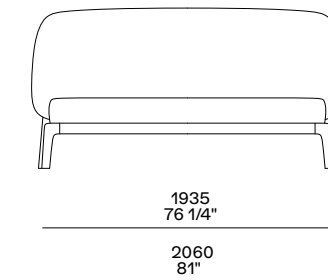

Rivestimento sfoderabile in tessuto o pelle. Coppia rulli opzionale con rivestimento sfoderabile in tessuto o pelle.

**Predisposto per materassi:**  
l 1700-1800 x p 2000

**Tipologia di rete:**  
- rete fissa in metallo  
- reti anatomiche

**For mattresses:**  
w 67"- 70 3/4" x d 78 3/4"

**Bedstead type:**  
- fixed bedstead in metal  
- anatomic bedsteads

per materasso l 1700  
for mattress w 67"

per materasso l 1800  
for mattress w 70 3/4"