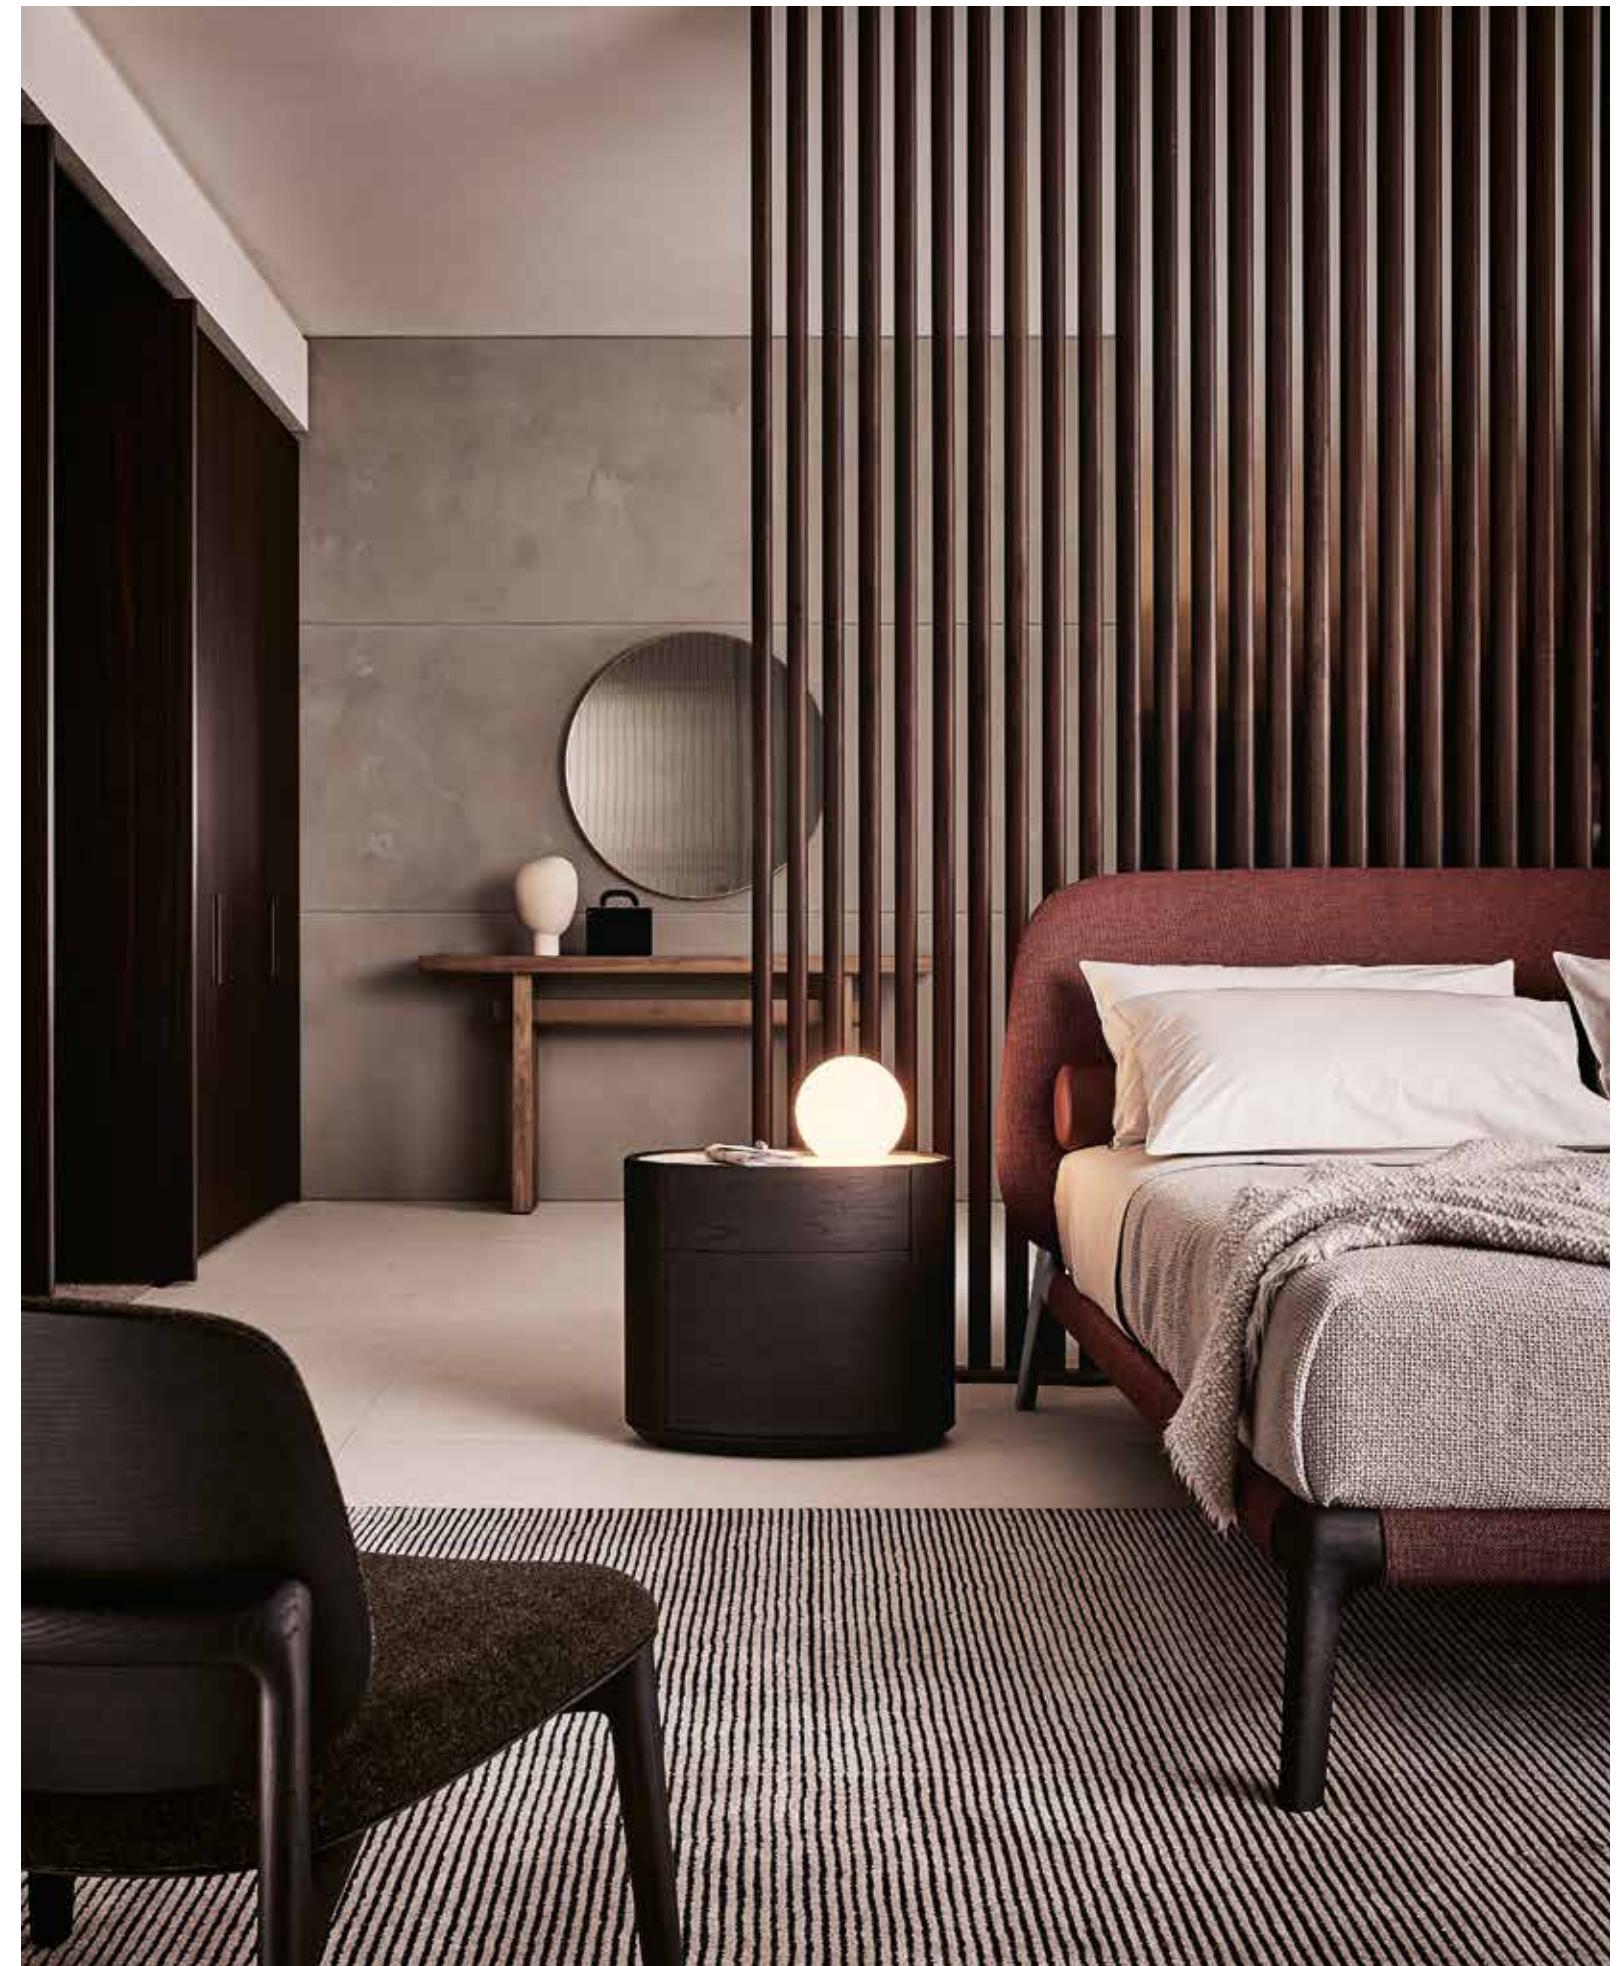

# Poliform

CURVE BED

Curve nasce dall'esigenza di creare un letto leggero ed essenziale, che porti in sé le caratteristiche di eleganza e di atemporalità di Poliform. Il lavoro di Emmanuel Gallina prosegue dunque nel solco della collezione Curve, sottraendo materia per raggiungere una leggerezza delicata e contemporanea. La testiera, rivestita in tessuto o in pelle, è imbottita in modo da risultare soffice e confortevole in qualsiasi punto.

Curve was born from the need to create a light and essential bed, which embodies Poliform's distinctive elegance and timelessness. Emmanuel Gallina's work continues in the vein of the Curve collection, stripping down the material to achieve a delicate and contemporary lightness. The padded headboard, upholstered in fabric or leather, is extremely soft and comfortable.

## CURVE

Design Emmanuel Gallina

Letto con testata imbottita in poliuretano stampato con prerivestimento in fibra di poliestere.

Base letto con piedi in legno massello nella finitura rovere spessart o olmo nero e guide in metallo rivestito.