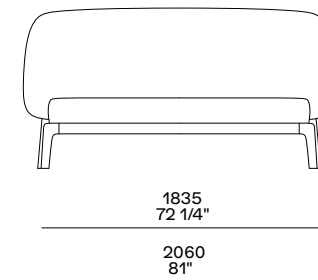

Rivestimento sfoderabile in tessuto o pelle. Coppia rulli opzionale con rivestimento sfoderabile in tessuto o pelle.

**Predisposto per materassi:**  
l 1700-1800 x p 2000

**Tipologia di rete:**  
- rete fissa in metallo  
- reti anatomiche

**For mattresses:**  
w 67"- 70 3/4" x d 78 3/4"

**Bedstead type:**  
- fixed bedstead in metal  
- anatomic bedsteads

per materasso l 1700  
for mattress w 67"

per materasso l 1800  
for mattress w 70 3/4"