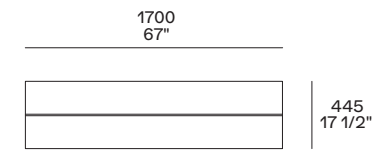

NARA

Design Jean-Marie Massaud

Panca e consolle con struttura e piano in legno massello noce gold o tinto olmo nero. Cuscino opzionale per panca con rivestimento sfoderabile in tessuto o pelle.

Bench and console with structure and top in solid wood gold walnut or stained black elm. Optional bench cushion with removable cover in fabric or leather.