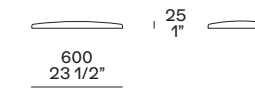

NARA

Design Jean-Marie Massaud

Panca e consolle con struttura e piano in legno massello noce gold o tinto olmo nero. Cuscino opzionale per panca con rivestimento sfoderabile in tessuto o pelle.

Bench and console with structure and top in solid wood gold walnut or stained black elm. Optional bench cushion with removable cover in fabric or leather.