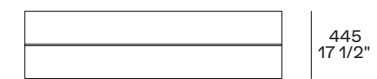

NARA

Design Jean-Marie Massaud

Panca e consolle con struttura e piano in legno massello noce gold o tinto olmo nero. Cuscino opzionale per panca con rivestimento sfoderabile in tessuto o pelle.

Bench and console with structure and top in solid wood gold walnut or stained black elm. Optional bench cushion with removable cover in fabric or leather.