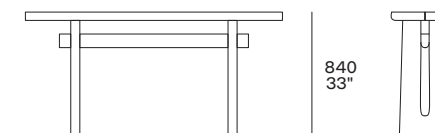

NARA

Design Jean-Marie Massaud

Panca e consolle con struttura e piano in legno massello noce gold o tinto olmo nero. Cuscino opzionale per panca con rivestimento sfoderabile in tessuto o pelle.

Bench and console with structure and top in solid wood gold walnut or stained black elm. Optional bench cushion with removable cover in fabric or leather.