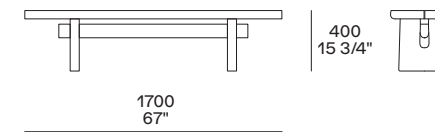

NARA

Design Jean-Marie Massaud

Panca e consolle con struttura e piano in legno massello noce gold o tinto olmo nero. Cuscino opzionale per panca con rivestimento sfoderabile in tessuto o pelle.

Bench and console with structure and top in solid wood gold walnut or stained black elm. Optional bench cushion with removable cover in fabric or leather.