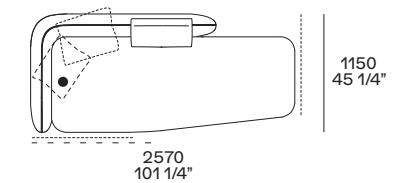

**Angolo penisola sx-dx
Lt-rt peninsula corner unit**