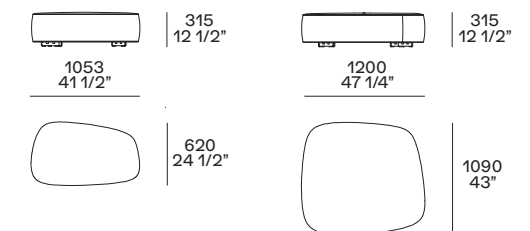

Pouf centrostanza Freestanding pouf

Pouf Pouf