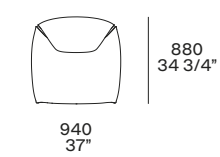

Le Club poltrona Le Club armchair

Display 32 mq-sqm