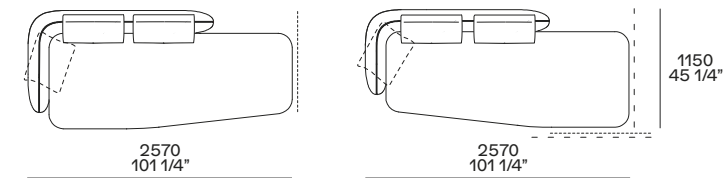

**Terminale penisola sx-dx
Lt-rt peninsula end unit**