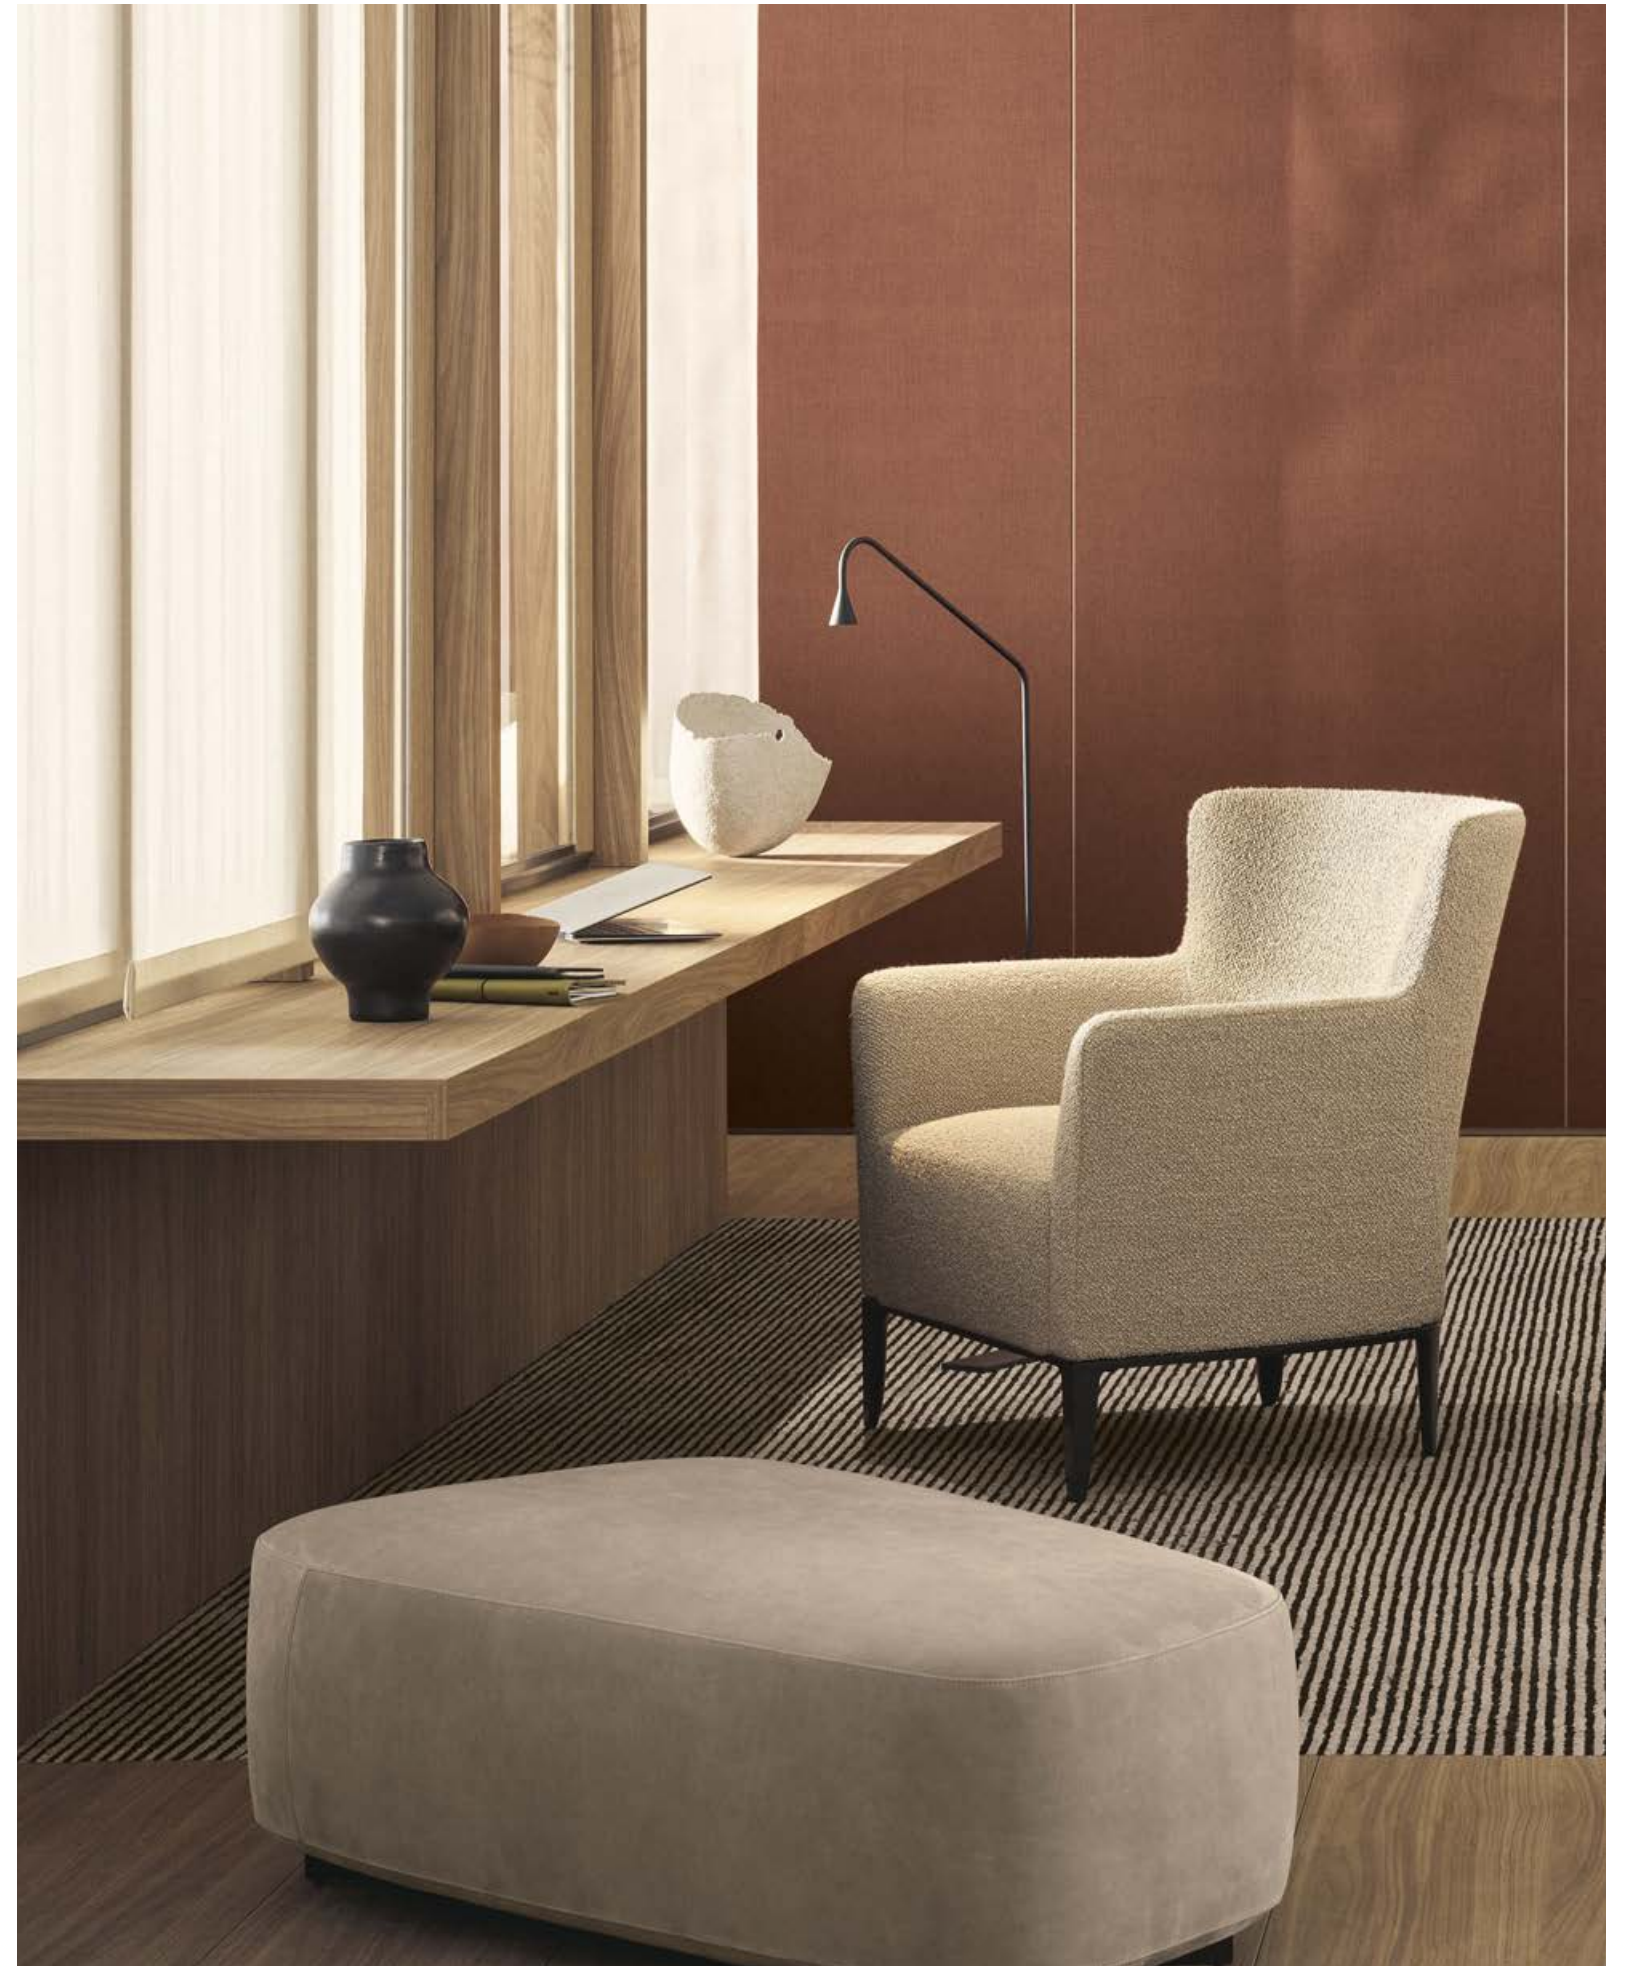

In questa pagina: pouf Saint-Germain in pelle sfoderabile Nabuk 06 mastice, piedini brown nickel opaco. Poltrona Gentleman Relax in tessuto sfoderabile Siro 02 lino e basamento in brown nickel lucido. Boiserie Code in tessuto lino bruciato con profili in champagne opaco. Tappeto Cannelé.

This page: Saint-Germain pouf in removable leather Nabuk 06 mastic, mat brown nickel feet. Gentleman Relax armchair in removable fabric Siro 02 lino and base in glossy brown nickel. Code wall panelling in fabric lino bruciato with mat champagne profiles. Carpet Cannelé.