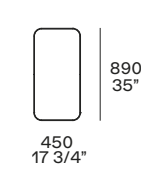

Tavolino
Coffee table