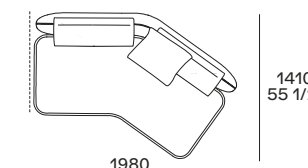

Terminale inclinato dx
Lt angled end unit