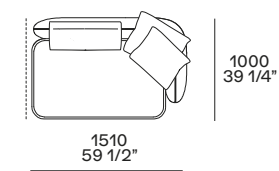

Terminale dx
Rt end unit