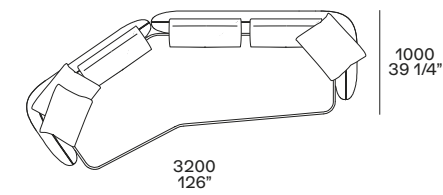

COMPOSITION 02

1 Saint-Germain Boomerang divano
Rivestimento divano e cuscini schienale in tessuto sfoderabile Arcadia 02 sabbia. Cuscini opzionali in velluto sfoderabile Tebe 06 giada.
l 3200 p 1535

2 Koishi tavolini
Strutture verniciato champagne opaco. Piano in marmo zecevo levigato. 1200x1090 h 270
Piano in vetro blu riflettente. 500x500 h 530

3 Kay Lounge poltrone
Rivestimento non sfoderabile in cuoio 02 nero e struttura in cromo satinato. l 730 p 735 h 675

4 Orbit tavolini
Piano e struttura in vetro bronzato, struttura in vetro soffiato. Ø 440 h 550 - Ø 480 h 460

5 Relief tappeto
Colore tortora.
Dimensioni su misura 3000x5000

1 Saint-Germain Boomerang sofa
Cover of sofa and backrest cushions in removable fabric Arcadia 02 sabbia. Optional cushions in removable velvet Tebe 06 giada.
w 126"d 60 1/2"

2 Koishi coffee tables
Structures painted mat champagne. Top in mat marble zecevo. 47 1/4"x43" h 10 3/4"
Top in blu reflecting glass. 19 3/4"x19 3/4" h 20 3/4"

3 Kay Lounge armchairs
Non-removable cover in hide 02 nero and satin chrome structure. w 28 3/4" d 29" h 26 1/2"

4 Orbit coffee tables
Top and structure in bronzed glass, structure in blown glass. Ø 17 1/4" h 21 3/4" - Ø 19" h 18"

5 Relief carpet
Colour tortora.
Customized sizes 118"x196 3/4"

Saint-Germain Boomerang divano
Saint-Germain Boomerang sofa

Divano sx
Lt sofa