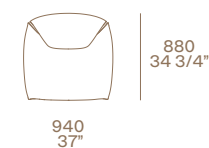

Orbit tavolino Orbit coffee table

New York pouf New York pouf

Le Club poltrona Le Club armchair