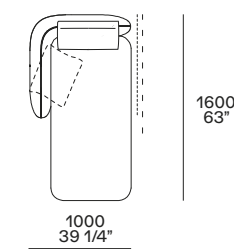

**Chaise longue sx-dx
Lt-rt chaise longue**