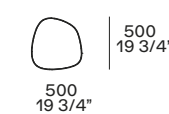

Koishi tavolini Koishi coffee tables