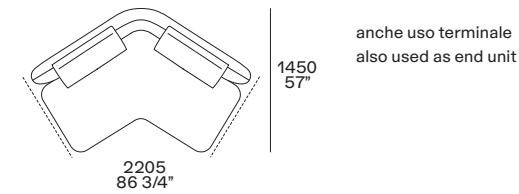

**Centrale inclinato sx-dx
Lt-rt angled central unit**