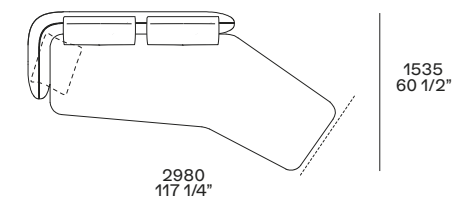

**Terminale penisola inclinato sx-dx
Lt-rt angled peninsula end unit**