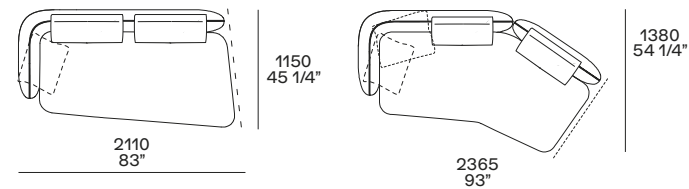

**Terminale inclinato sx-dx
Lt-rt angled end unit**

anche uso centrale
also used as central unit

profondità 1000 - seduta 790
depth 39 1/4" - seat 31"

profondità 1150 - seduta 940
depth 45 1/4" - seat 37"

● cuscino poggiatesta opzionale
optional headrest cushion

□ cuscino opzionale 500x500
optional cushion 19 3/4"x19 3/4"