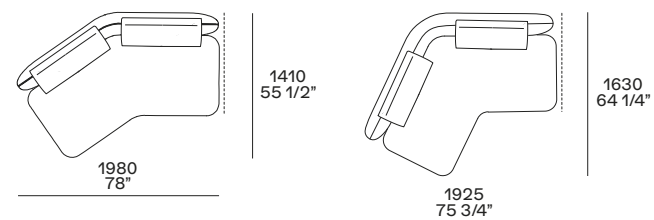

**Terminale inclinato sx-dx
Lt-rt angled end unit**

anche uso centrale
also used as central unit

profondità 1000 - seduta 790
depth 39 1/4" - seat 31"

profondità 1150 - seduta 940
depth 45 1/4" - seat 37"

● cuscino poggiatesta opzionale
optional headrest cushion

□ cuscino opzionale 500x500
optional cushion 19 3/4"x19 3/4"