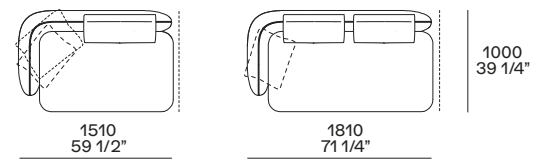

**Terminale sx-dx
Lt-rt end unit**