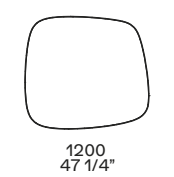

Koishi tavolini Koishi coffee tables