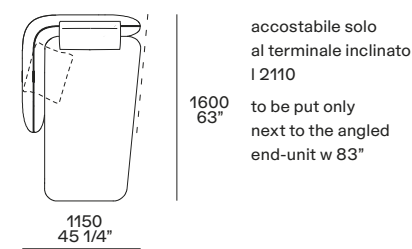

**Chaise longue inclinata sx-dx
Lt-rt angled chaise longue**

□ cuscino opzionale 550x580
optional cushion 21 3/4"x22 3/4"