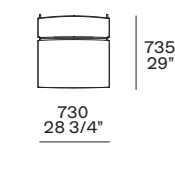

Koishi tavolini
Koishi coffee tables

Kay Lounge poltrona
Kay Lounge armchair