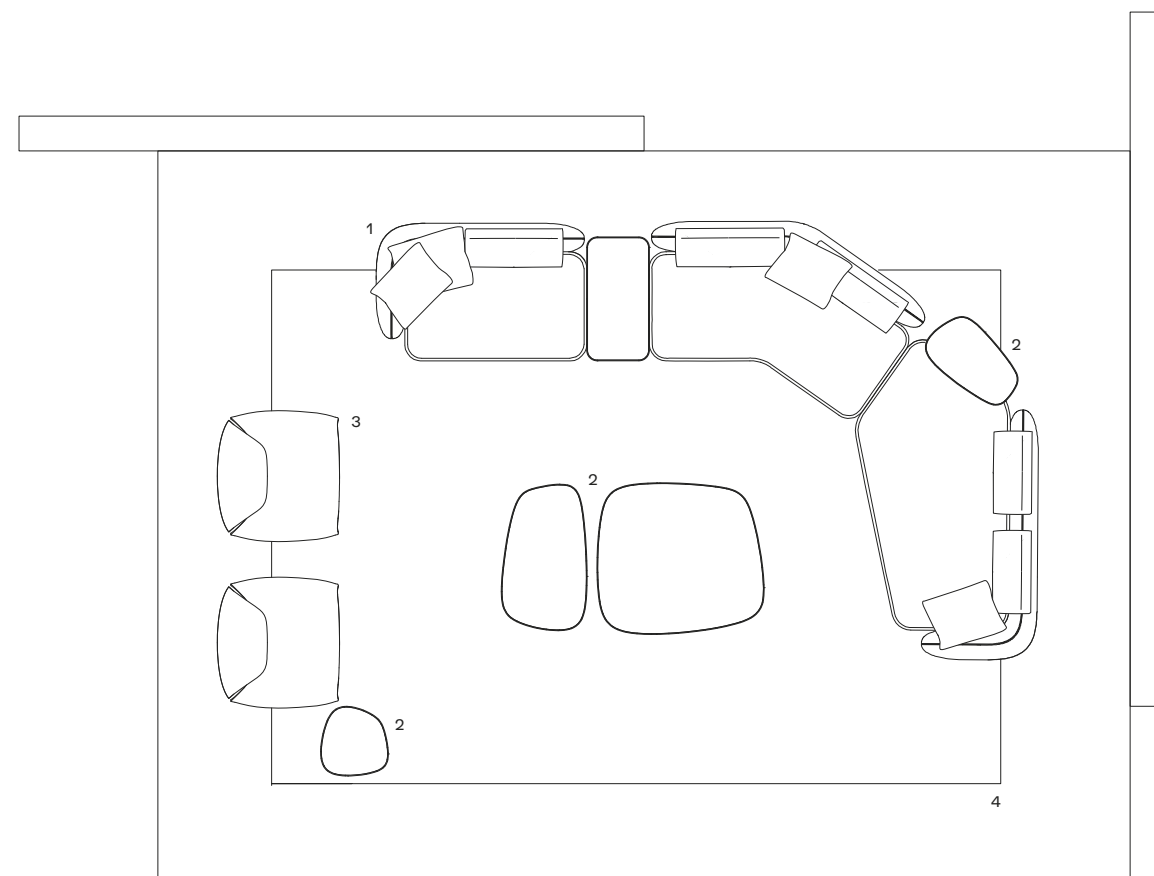

Koishi tavolini Koishi coffee tables

Display 37 mq-sqm