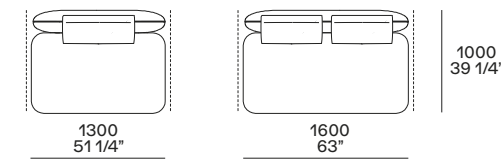

**Chaise longue sx-dx
Lt-rt chaise longue**

**Chaise longue inclinata sx-dx
Lt-rt angled chaise longue**

□ cuscino opzionale 550x580
optional cushion 21 3/4"x22 3/4"

**Centrale
Central unit**

**Centrale inclinato sx-dx
Lt-rt angled central unit**