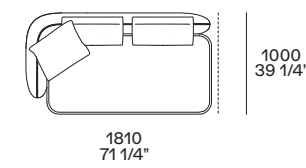

COMPOSITION 07

1 Saint-Germain divano

Rivestimento divano e cuscini schienale in tessuto sfoderabile Rabat 402 pernice. Cuscini opzionali in tessuto sfoderabile Rabat 402 pernice e Sendai 03 fango.
Composizione l 3780 p 2780

1 Saint-Germain sofa

Sofa and backrest cushions cover in removable fabric Rabat 402 pernice. Optional cushions in removable fabric Rabat 402 pernice and Sendai 03 fango.
Composition w 148 3/4" d 109 1/2"

2 Koishi tavolini

Strutture verniciato brunito opaco. Piano in marmo sahara noir levigato finitura poliesteri.
1200x1090 h 270
1050x620 h 270
Piano in olmo nero.
500x500 h 530

2 Koishi coffee tables

Structures painted mat brunito. Top in mat marble sahara noir polyester finish.
47 1/4"x43" h 10 3/4"
41 1/4"x24 1/2" h 10 3/4"
Top in black elm.
19 3/4"x19 3/4" h 20 3/4"

3 Kay Lounge poltrone

Rivestimento non sfoderabile in cuoio intrecciato 26 invecchiato e struttura in cromo satinato.
l 730 p 735 h 675

3 Kay Lounge armchairs

Non-removable cover in woven hide 26 invecchiato and structure in satin chrome.
w 28 3/4" d 29" h 26 1/2"

4 Frame tappeto

Colore grey.
Dimensioni su misura 3200x4400

4 Frame carpet

Colour grey.
Customized sizes 126"x173 1/4"

Saint-Germain divano
Saint-Germain sofa

Terminale sx
Lt end unit