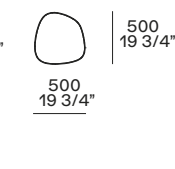

Koishi tavolini
Koishi coffee tables

Kay Lounge poltrona
Kay Lounge armchair