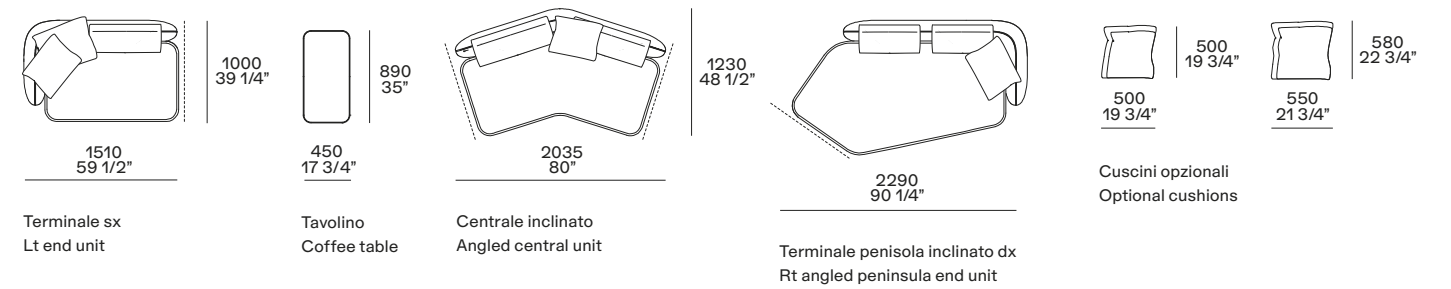

COMPOSITION 08

1 Saint-Germain divano

Rivestimento divano e cuscini schienale in tessuto sfoderabile Agadir 06 ocra.
Cuscini opzionali in tessuto sfoderabile Nancy 101 carbone e velluto sfoderabile Persia 1404 carbone, tavolino struttura verniciato brunito opaco, piano in pietra ebano spatolata 890x450 h 360.
Composizione l 4740 p 3100

1 Saint-Germain sofa

Sofa and backrest cushions cover in removable fabric Agadir 06 ocra.
Optional cushions in removable fabric Nancy 101 carbone and removable velvet Persia 1404 carbone, coffee table structure painted mat brunito, top in spatula-finish ebony stone 35"x17 3/4" h 14 1/4". Composition w 186 1/2" d 122"

2 Koishi tavolini

Strutture verniciato brunito opaco.
Piano in vetro blu riflettente.
1200x1090 h 270
Piano in olmo nero.
1050x620 h 530
Piano in marmo zecevo levigato.
720x430 h 480
500x500 h 530

2 Koishi coffee tables

Structures painted mat brunito.
Top in blu reflecting glass.
47 1/4"x43" h 10 3/4"
Top in black elm.
41 1/4"x24 1/2" h 20 3/4"
Top in mat marble zecevo.
28 1/4"x17" h 19"
19 3/4"x19 3/4" h 20 3/4"

3 Le Club poltrone

Rivestimento non sfoderabile in pelle Silk 06 roccia.
1940 p 880 h 670

3 Le Club armchairs

Non-removable cover in leather Silk 06 roccia.
w 37" d 34 3/4" h 26 1/2"

4 Cannelé tappeto

Dimensioni su misura 3700x5250

4 Cannelé carpet

Customized sizes 145 3/4"x206 3/4"

Saint-Germain divano Saint-Germain sofa