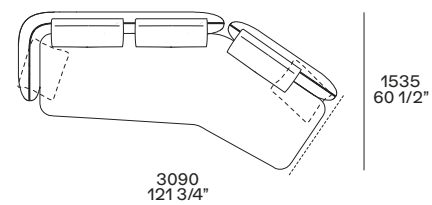

**Terminale inclinato sx-dx
Lt-rt angled end unit**

anche uso centrale
also used as central unit

profondità 1000 - seduta 790
depth 39 1/4" - seat 31"

profondità 1150 - seduta 940
depth 45 1/4" - seat 37"

● cuscino poggiatesta opzionale
optional headrest cushion

□ cuscino opzionale 500x500
optional cushion 19 3/4"x19 3/4"