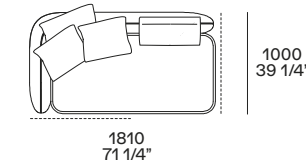

4 Frame tappeto

Colore grey.
Dimensioni su misura 3200x4400

4 Frame carpet

Colour grey.
Customized sizes 126"x173 1/4"

Saint-Germain divano
Saint-Germain sofa

Terminale sx
Lt end unit

Angolo sx
Lt corner unit