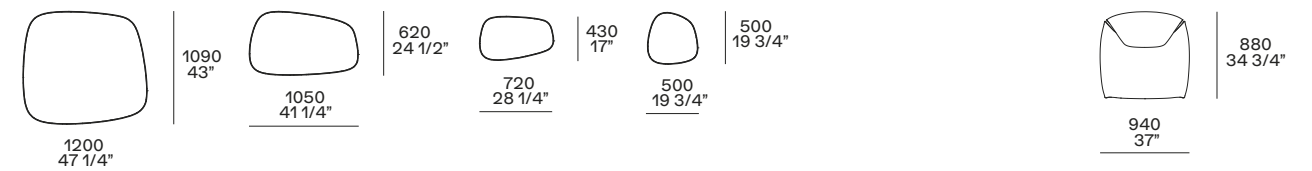

Koishi tavolini Koishi coffee tables

Display 37 mq-sqm