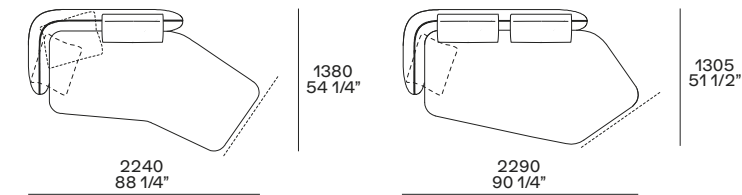

**Terminale penisola inclinato sx-dx
Lt-rt angled peninsula end unit**

**Chaise longue sx-dx
Lt-rt chaise longue**

**Chaise longue inclinata sx-dx
Lt-rt angled chaise longue**