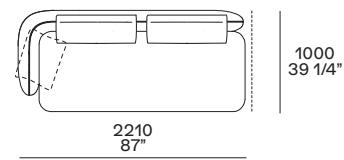

**Terminale sx-dx
Lt-rt end unit**