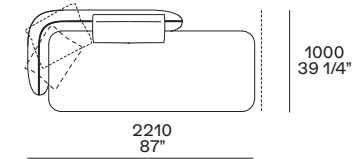

**Terminale penisola sx-dx
Lt-rt peninsula end unit**