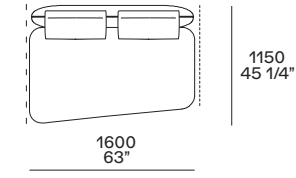

**Chaise longue sx-dx
Lt-rt chaise longue**

**Chaise longue inclinata sx-dx
Lt-rt angled chaise longue**

□ cuscino opzionale 550x580
optional cushion 21 3/4"x22 3/4"

**Centrale
Central unit**

**Centrale inclinato sx-dx
Lt-rt angled central unit**