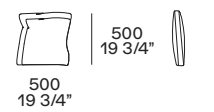

Cuscini opzionali Optional cushions

● cuscino poggiatesta opzionale
optional headrest cushion

□ cuscino opzionale 500×500
optional cushion 19 3/4"×19 3/4"

□ cuscino opzionale 550×580
optional cushion 21 3/4"×22 3/4"