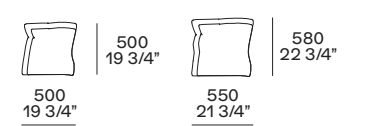

Cuscini opzionali
Optional cushions