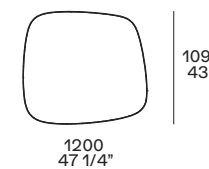

Koishi tavolini
Koishi coffee tables

Kay Lounge poltrona
Kay Lounge armchair