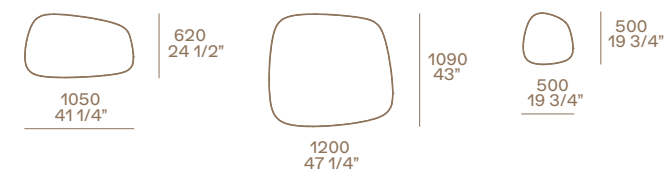

Terminale inclinato sx
Lt angled end unit

Angolo inclinato sx
Lt angled corner unit

Terminale penisola dx
Rt peninsula end unit

Cuscini opzionali
Optional cushions

Koishi tavolini Koishi coffee tables

Orbit tavolini Orbit coffee tables