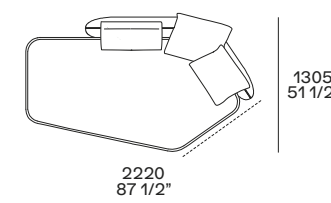

COMPOSITION 05

1 Saint-Germain divano

Rivestimento divano e cuscini schienale in tessuto sfoderabile Lima 67 pernice. Cuscini opzionali in velluto sfoderabile Glasgow 03 carbone e tessuto sfoderabile Lima 67 pernice, tavolino struttura verniciato brunito opaco, piano in marmo sahara noir levigato finitura poliester e 890x450 h 360. Composizione l 3680 p 1990

1 Saint-Germain sofa

Sofa and backrest cushions cover in removable fabric Lima 67 pernice. Optional cushions in removable velvet Glasgow 03 carbone and removable fabric Lima 67 pernice, coffee table structure painted mat brunito, top in mat marble sahara noir with polyester finish 35"x17 3/4" h 14 1/4". Composition w 145" d 78 1/4"

2 Koishi tavolini

Strutture verniciato brunito opaco. Piano in olmo nero. 1200x1090 h 270
Piano in marmo sahara noir levigato finitura poliester e. 500x500 h 530

2 Koishi coffee tables

Structures painted mat brunito. Top in black elm. 47 1/4"x43" h 10 3/4"
Top in mat marble sahara noir with polyester finish. 19 3/4"x19 3/4" h 20 3/4"

3 Le Club poltrone

Rivestimento non sfoderabile in pelle Silk 12 senape. 1940 p 880 h 670

3 Le Club armchairs

Non-removable cover in leather Silk 12 senape. w 37" d 34 3/4" h 26 1/2"

4 Plain tappeto

Colore natural. Dimensioni su misura 4100x4800

4 Plain carpet

Colour natural. Customized sizes 161 1/2"x189"

Saint-Germain divano Saint-Germain sofa

Angolo penisola inclinato dx
Rt angled peninsula end unit