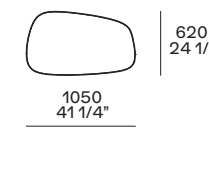

Koishi tavolini
Koishi coffee tables

Kay Lounge poltrona
Kay Lounge armchair