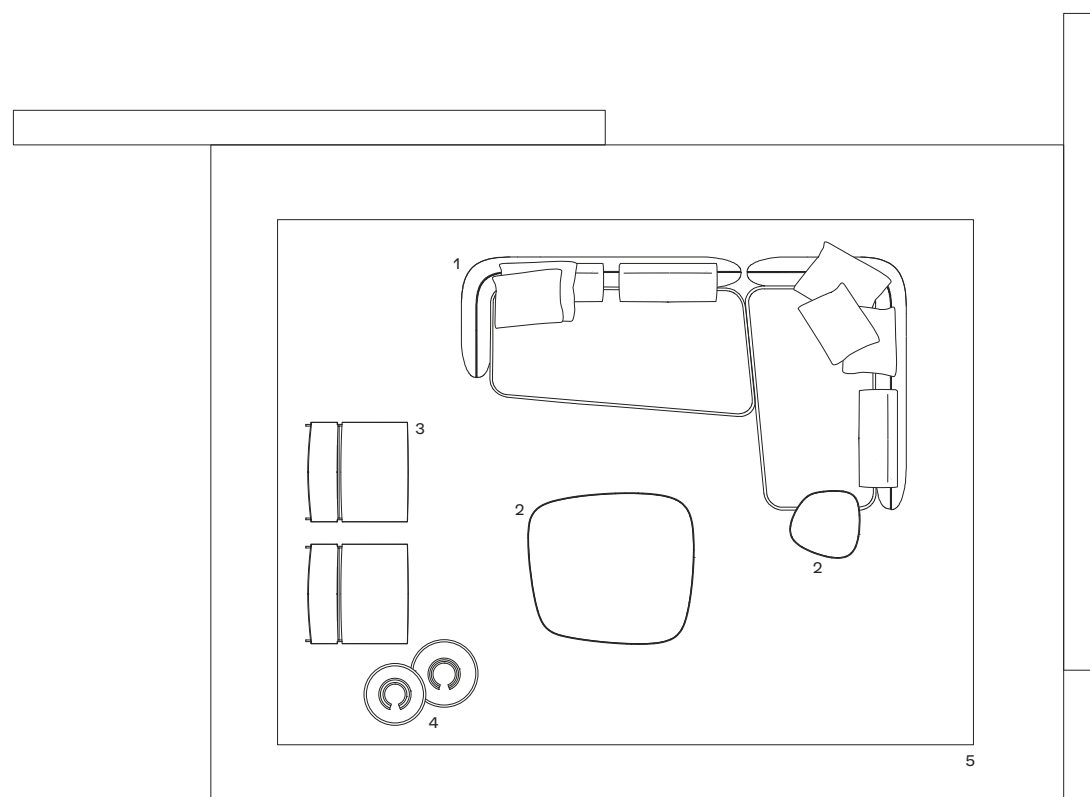

Angolo inclinato sx
Lt angled corner unit

Cuscini opzionali
Optional cushions

Koishi tavolini
Koishi coffee tables

Kay Lounge poltrona
Kay Lounge armchair

Orbit tavolini
Orbit coffee tables

Display 32 mq-sqm