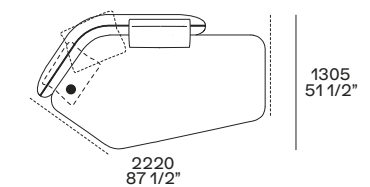

**Angolo penisola inclinato sx-dx
Lt-rt angled peninsula corner unit**

anche uso terminale
also used as end unit