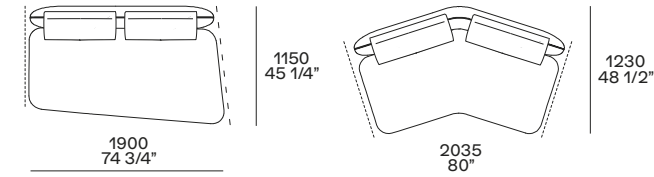

**Chaise longue sx-dx
Lt-rt chaise longue**

**Chaise longue inclinata sx-dx
Lt-rt angled chaise longue**

□ cuscino opzionale 550x580
optional cushion 21 3/4"x22 3/4"

**Centrale
Central unit**

**Centrale inclinato sx-dx
Lt-rt angled central unit**