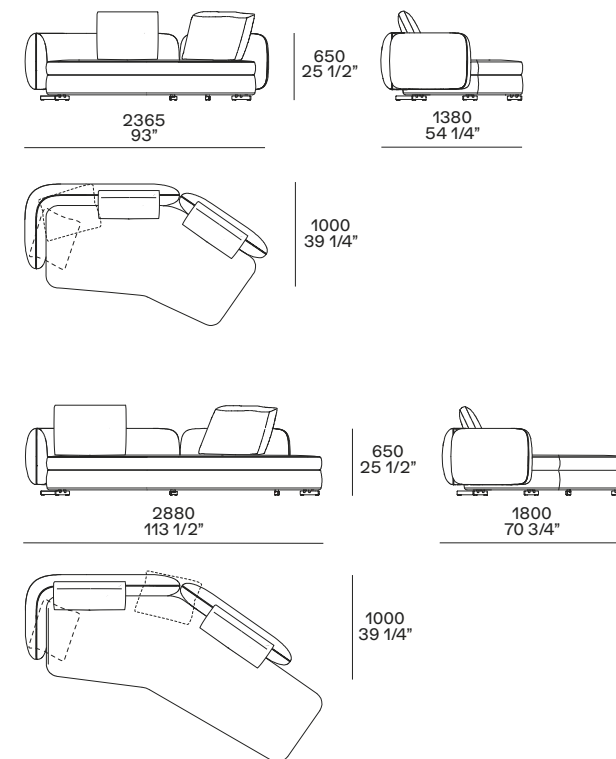

□ cuscino opzionale 500×500
optional cushion 19 3/4"×19 3/4"

□ cuscino opzionale 550×580
optional cushion 21 3/4"×22 3/4"

Divano Sofa

Elementi centrostanza sx-dx Lt-rt freestanding elements

Chaise longue sx-dx Lt-rt chaise longue