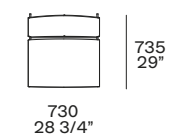

Kay Lounge poltrona
Kay Lounge armchair