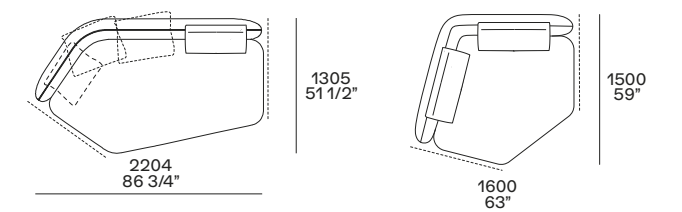

anche uso terminale
also used as end unit

anche uso terminale
also used as end unit