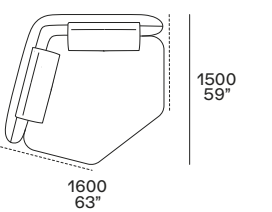

anche uso terminale
also used as end unit