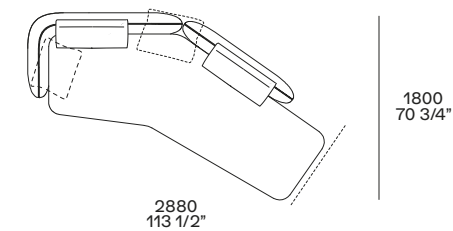

**Terminale penisola inclinato sx-dx
Lt-rt angled peninsula end unit**