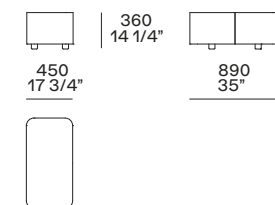

**Tavolino
Coffee table**

Tavolino terminale o da inserire
tra due elementi solo con la
profondità della seduta 790 e
profondità divano 1000.

End or central coffee table
inserted between two elements
only with seat depth 31" and sofa
depth 39 1/4".