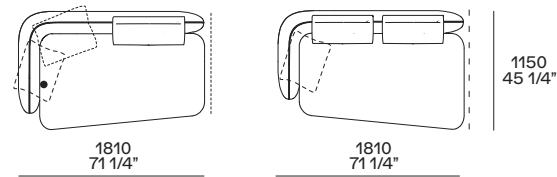

**Terminale sx-dx
Lt-rt end unit**