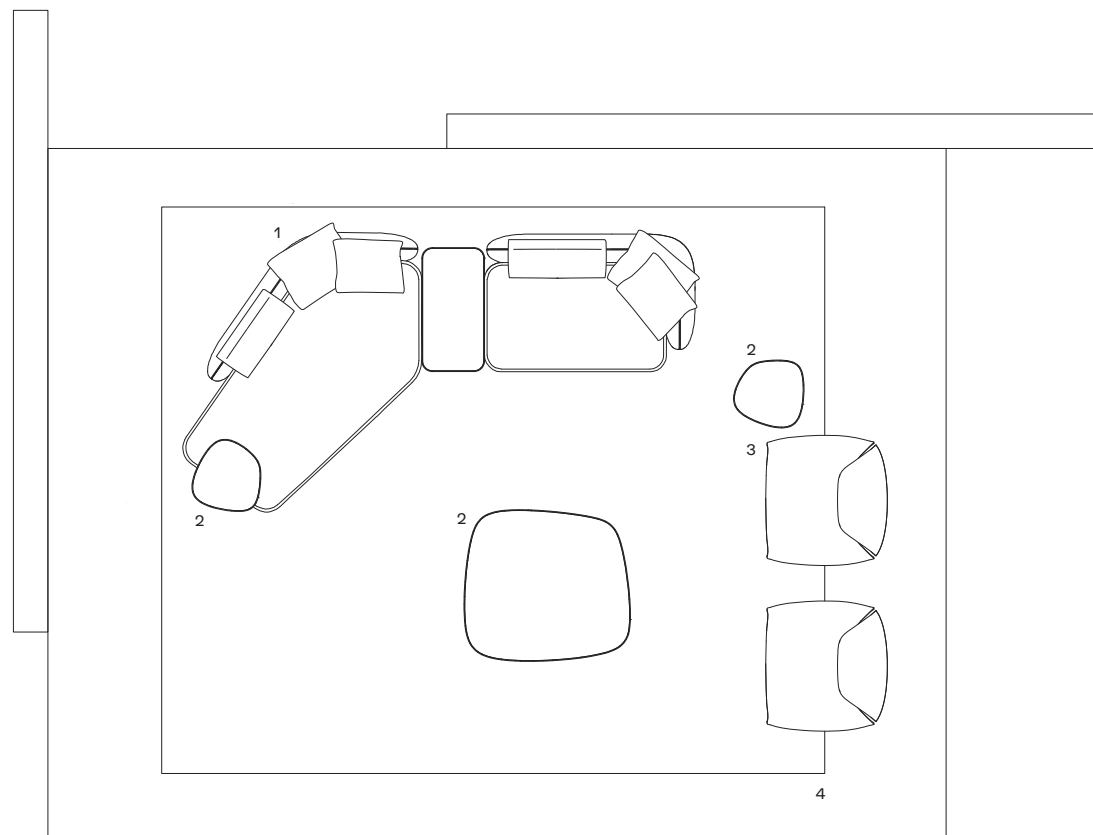

1 Saint-Germain sofa

Sofa and backrest cushions cover in removable fabric Lima 67 pernice. Optional cushions in removable velvet Glasgow 03 carbone and removable fabric Lima 67 pernice, coffee table structure painted mat brunito, top in mat marble sahara noir with polyester finish 35"x17 3/4" h 14 1/4". Composition w 145" d 78 1/4"

2 Koishi tavolini

Strutture verniciato brunito opaco. Piano in olmo nero. 1200x1090 h 270
Piano in marmo sahara noir levigato finitura poliester e. 500x500 h 530

2 Koishi coffee tables

Structures painted mat brunito. Top in black elm. 47 1/4"x43" h 10 3/4"
Top in mat marble sahara noir with polyester finish. 19 3/4"x19 3/4" h 20 3/4"

3 Le Club poltrone

Rivestimento non sfoderabile in pelle Silk 12 senape. 1940 p 880 h 670

3 Le Club armchairs

Non-removable cover in leather Silk 12 senape. w 37" d 34 3/4" h 26 1/2"

4 Plain tappeto

Colore natural. Dimensioni su misura 4100x4800

4 Plain carpet

Colour natural. Customized sizes 161 1/2"x189"

Saint-Germain divano Saint-Germain sofa

Koishi tavolini Koishi coffee tables

Le Club poltrona Le Club armchair

Display 32 mq-sqm