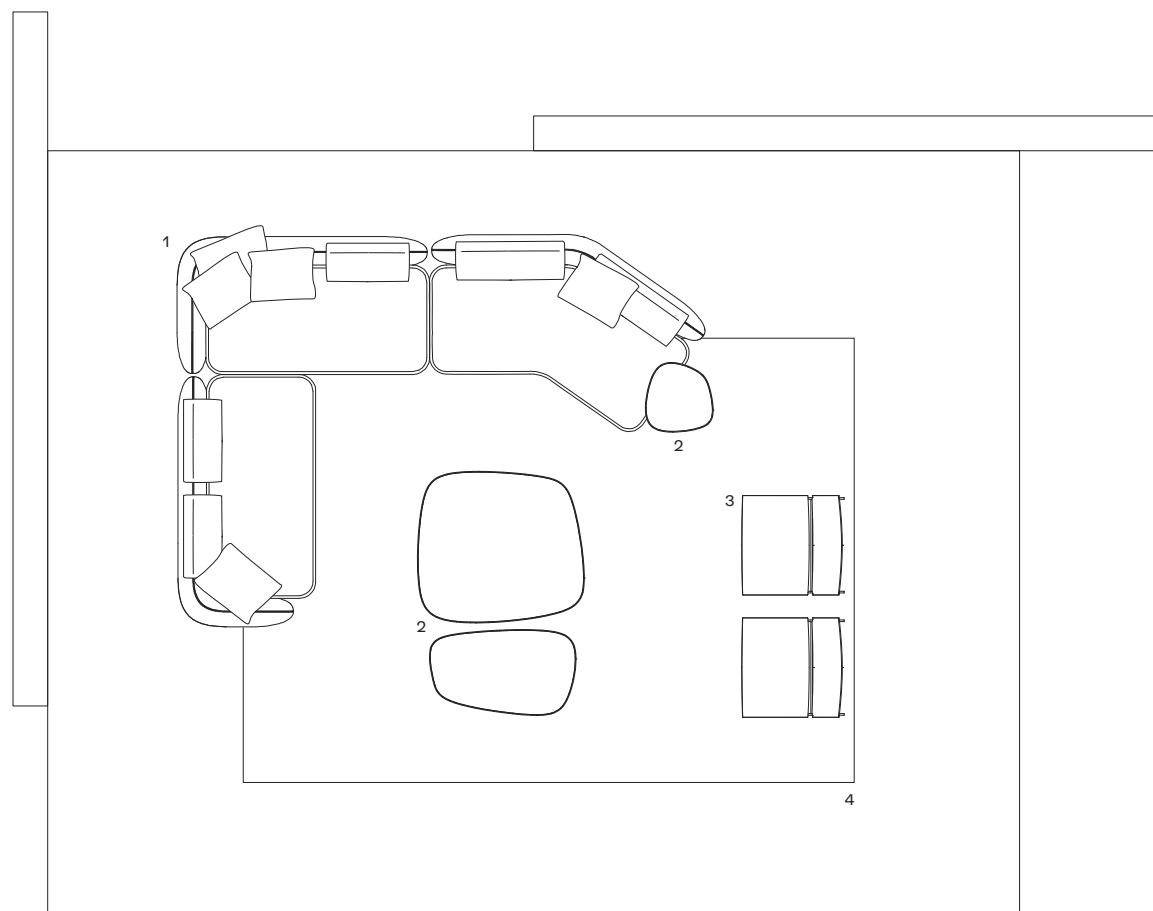

Terminale inclinato dx
Lt angled end unit

Cuscini opzionali
Optional cushions

Koishi tavolini
Koishi coffee tables

Kay Lounge poltrona
Kay Lounge armchair

Display 34 mq-sqm

rabat 402 pernice
tessuto - fabric