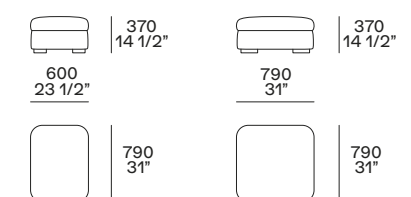

possono anche essere inseriti tra due elementi solo con la profondità della seduta 790 they can also be inserted between two elements only with seat depth 31"