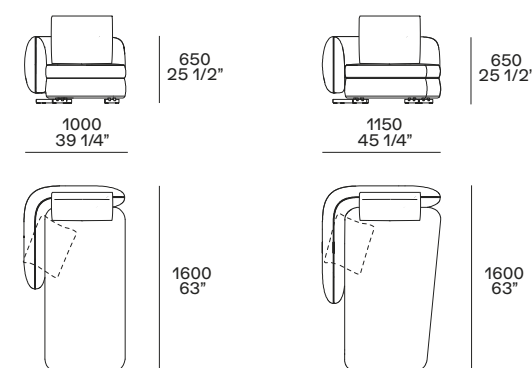

□ cuscino opzionale 500×500
optional cushion 19 3/4"×19 3/4"

□ cuscino opzionale 550×580
optional cushion 21 3/4"×22 3/4"

Divano Sofa

Elementi centrostanza sx-dx Lt-rt freestanding elements

Chaise longue sx-dx Lt-rt chaise longue