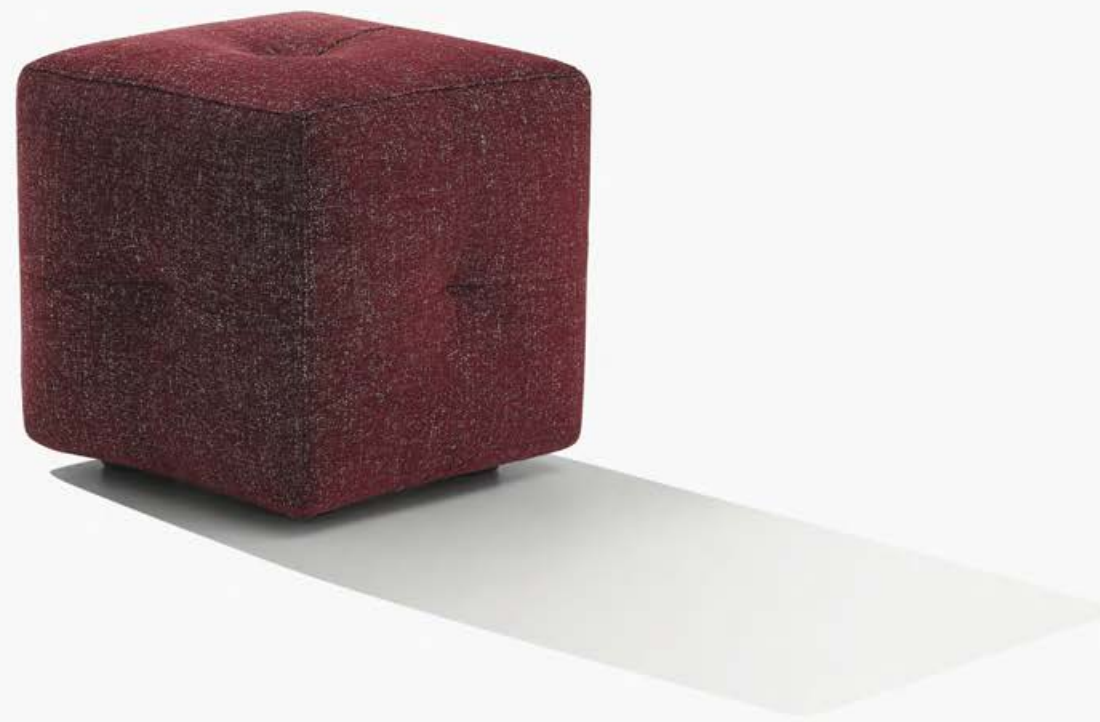

Poliform

ONDA

POUFS

Poliform

Un cubo perfetto con un'impuntura centrale che ne sottolinea comodità e morbidezza. Il pouf Onda, disegnato da Poliform, completa il divano della zona giorno, diventando una comoda seduta aggiuntiva quando serve.

A perfect cube with central stitching that emphasizes its comfort and softness. The Onda pouf, designed by Poliform, completes the sofa in the day area, becoming a comfortable additional seat when needed.

Nella pagina precedente: pouf Onda rivestimento sfoderabile in tessuto Skyros 07 grafite. Consolle Mondrian piano in marmo lucido noir saint laurent e struttura in fusione di bronzo lucidata oro. Divano Mondrian in tessuto sfoderabile Olimpia 11 polvere. Sistema a giorno Quid con boiserie in olmo nero. In questa pagina: pouf Onda rivestimento non sfoderabile in pelle Nabuk 01 latte.

Previous page: Onda pouf with removable cover in fabric Skyros 07 grafite. Mondrian console with top in glossy marble noir saint Laurent and structure in gold polished bronze casting. Mondrian sofa in removable fabric Olimpia 11 polvere. Day system Quid with black elm wall panelling. This page: Onda pouf with non-removable cover in leather Nabuk 01 latte.