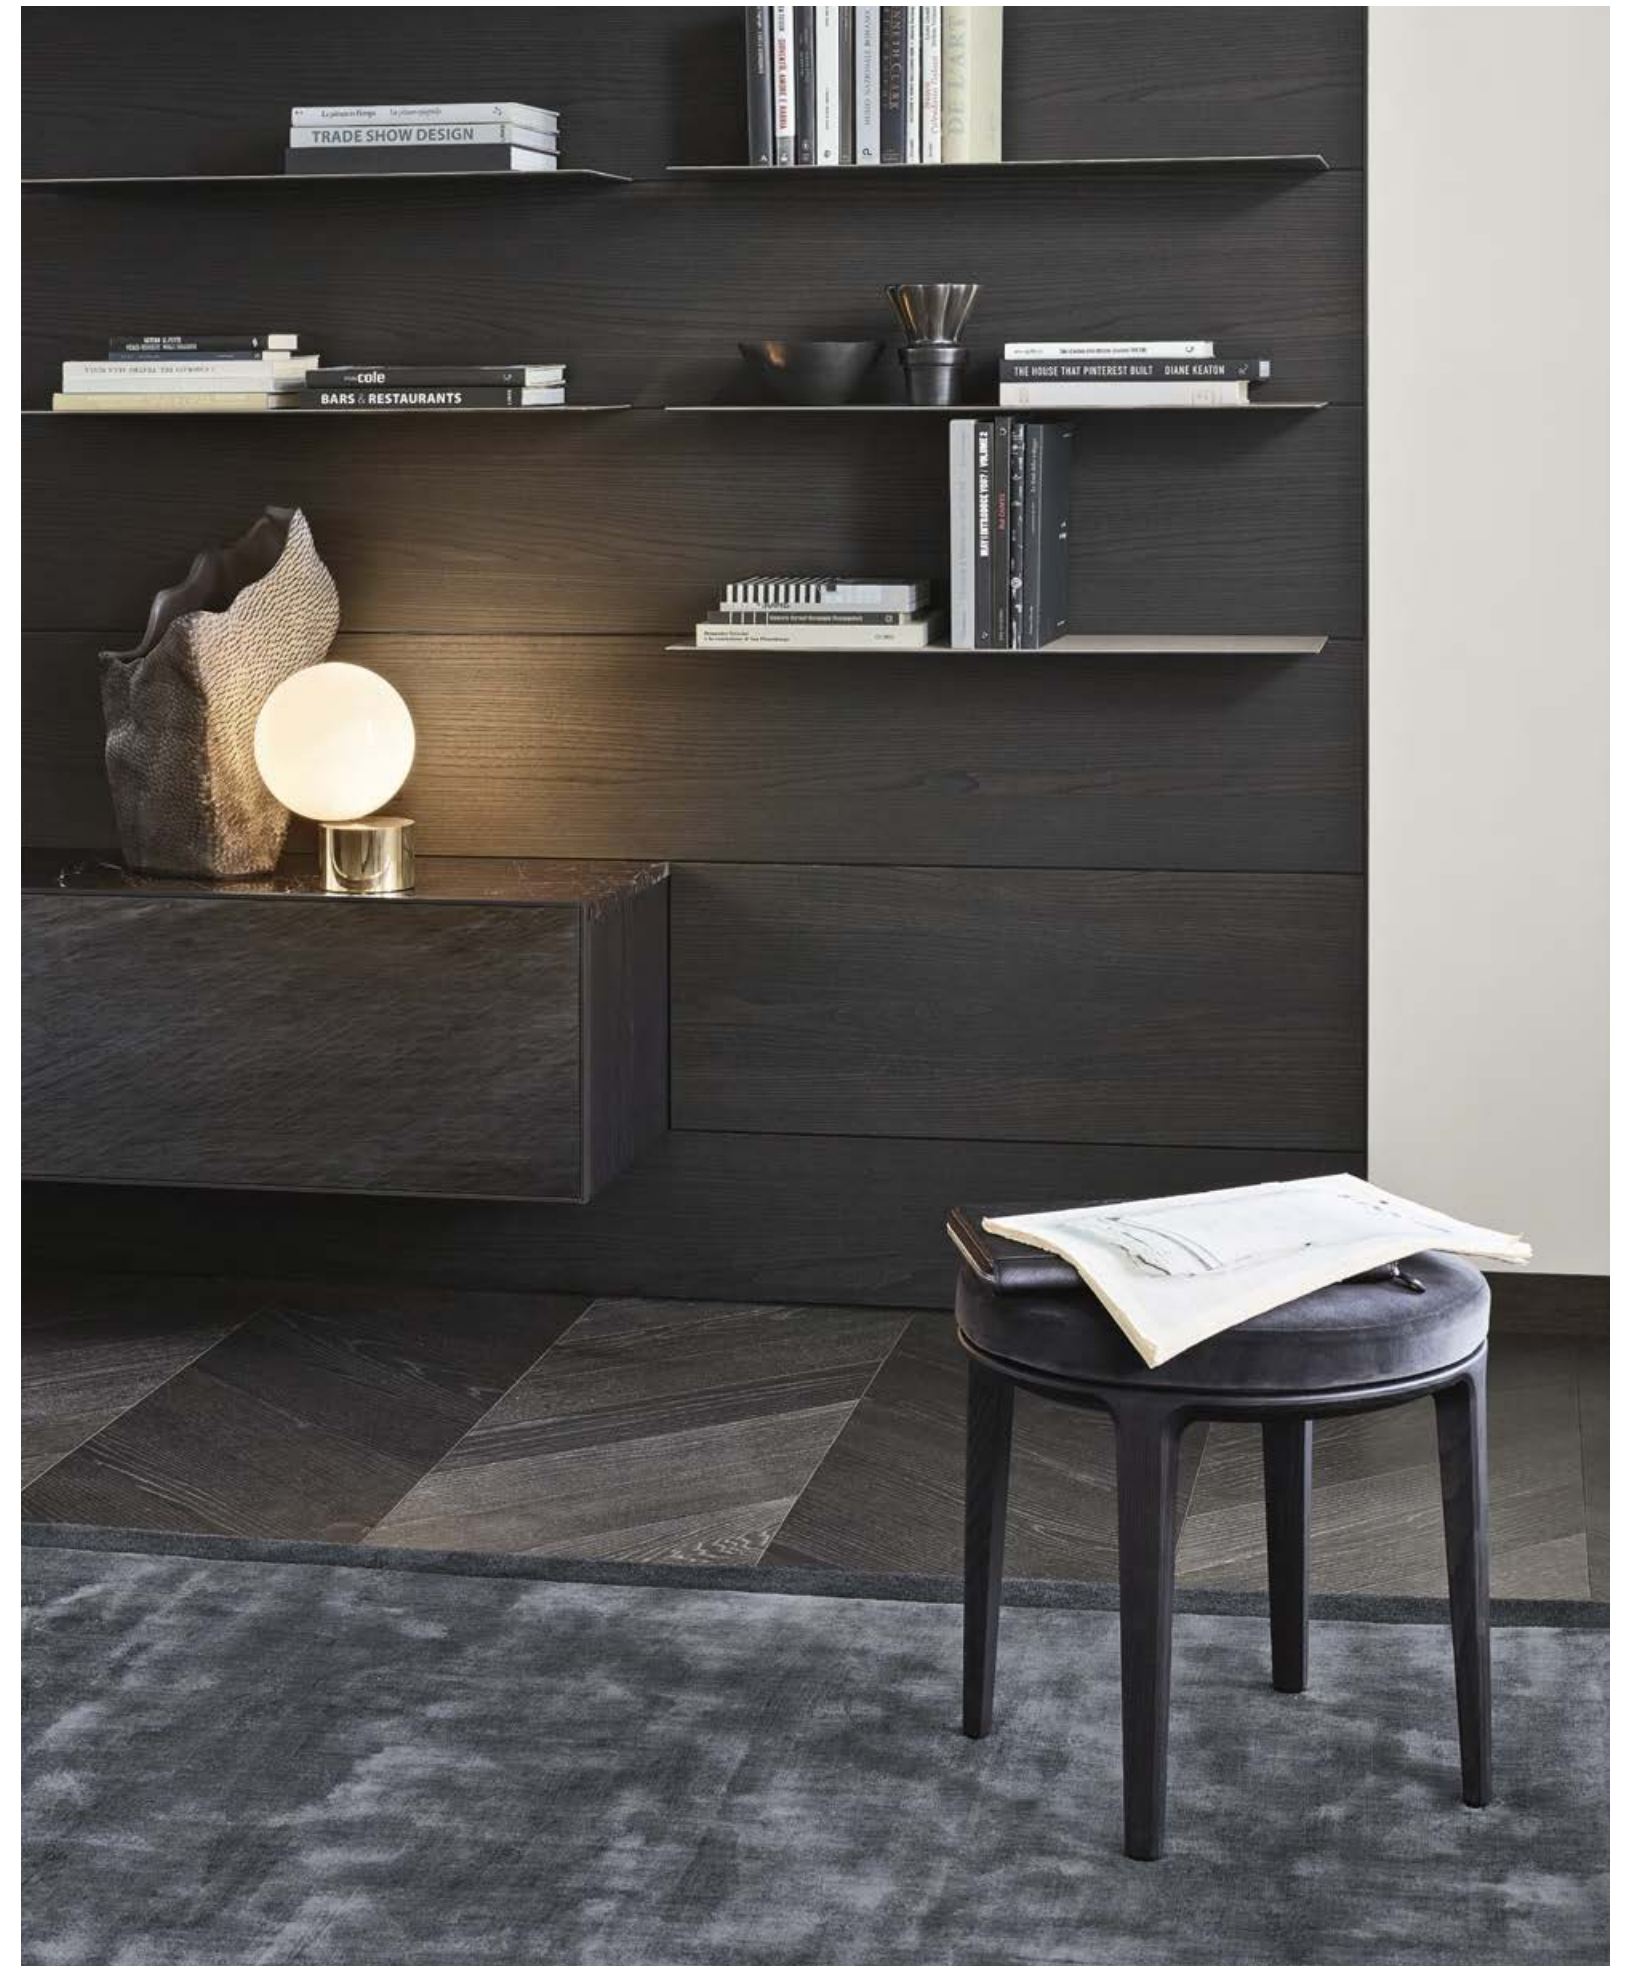

Emmanuel Gallina disegna un complemento eclettico – pouf, sgabello e tavolino allo stesso tempo. Sulla base in essenza, l'imbottitura tonda o rettangolare è disponibile con rivestimento in tessuto o pelle.

Emmanuel Gallina designs an eclectic complement – pouf, stool, and coffee table at the same time. On the wooden base, the round or rectangular padding is available in fabric or leather.