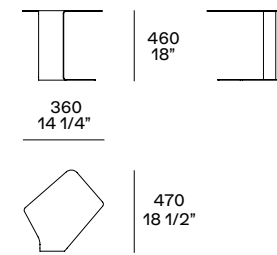

PARIS SEOUL

Design Jean-Marie Massaud, 2012

Struttura in metallo, all'interno verniciato brown nickel opaco o lucido, all'esterno rivestito in cuoio colori.

Structure in metal, inner finish mat or glossy brown nickel painted metal, outer cover in hide in the available colours.