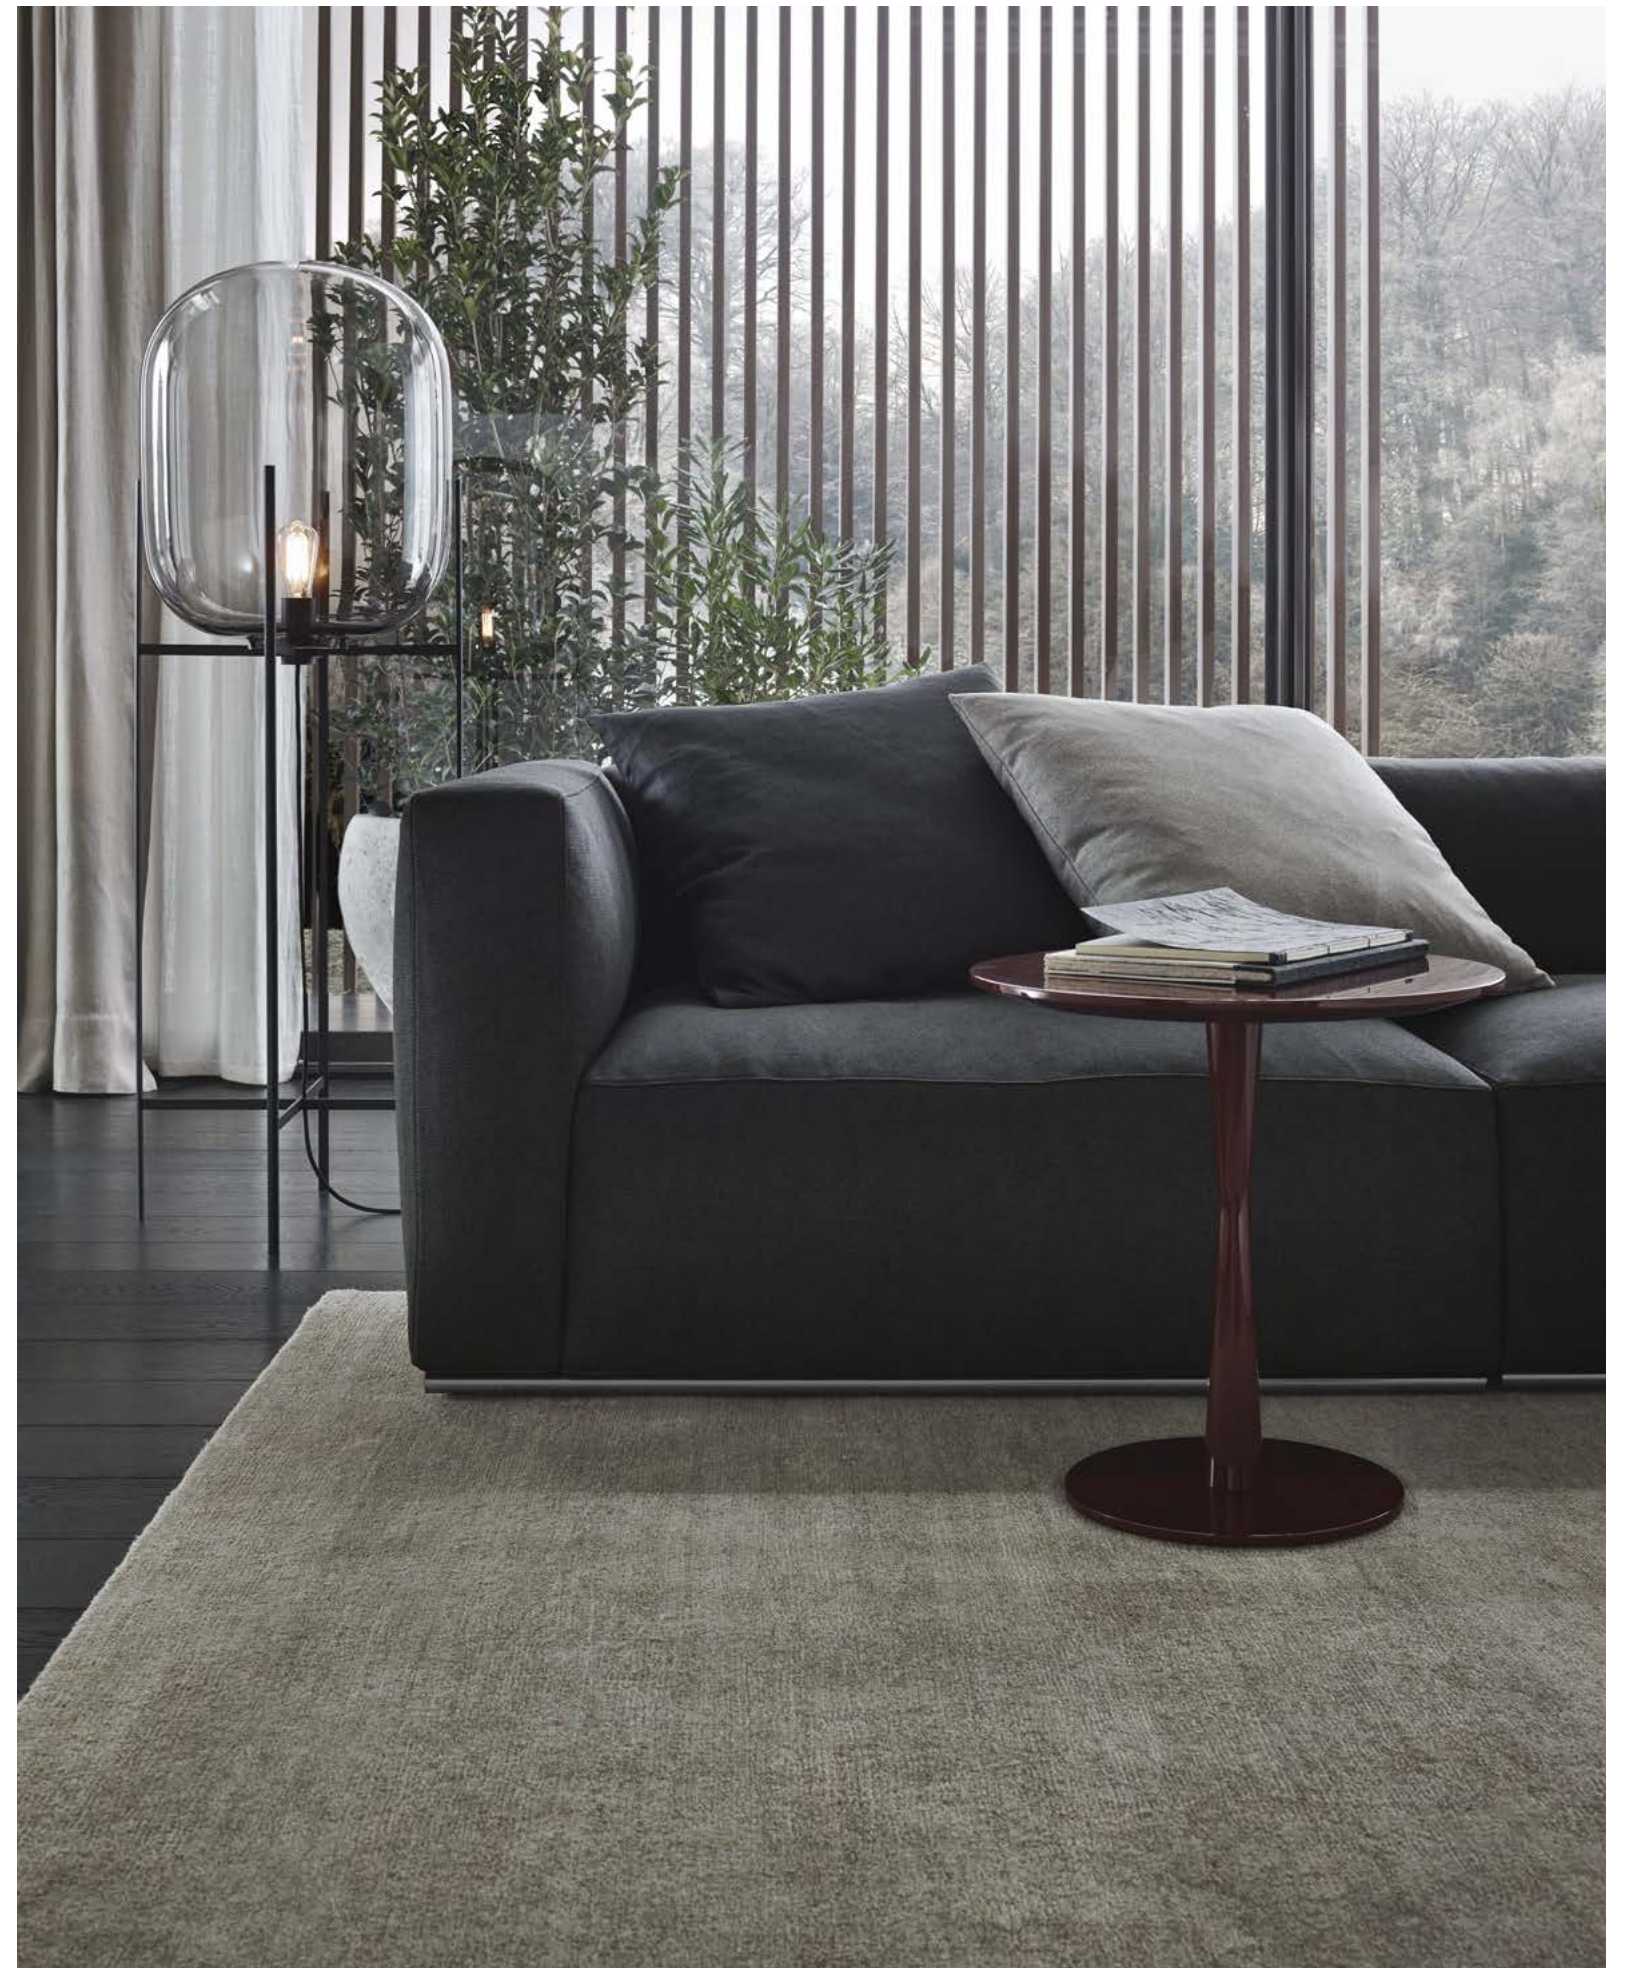

Poliform

FLUTE

COFFEE TABLES

Come il tavolo Flute, anche il tavolino è un omaggio di Roberto Barbieri a forme sottili e pulite. Per la sua semplicità, unita a numerosi colori e finiture disponibili, si inserisce con eleganza in ogni contesto, accanto al divano o come comodino nella zona notte.

Like the Flute table, the coffee table too is a tribute by Roberto Barbieri to thin and clean shapes. Because of its simplicity, combined with the many available colours and finishes, it fits elegantly into any context, next to the sofa or as a bedside table in the night area.

Nella pagina precedente: tavolino Flute in laccato lucido granata. Divano Shangai con imbottitura in piuma, rivestimento sfoderabile in tessuto Hannover 14 grafite, cuscini Norway 06 sabbia. In questa pagina: tavolini Flute in laccato lucido canapa e piano tavolino basso in marmo calacatta oro levigato.

In questa pagina: tavolino Flute alto base in cromo nero e piano in vetro riflettente blu, Flute basso base in brown nickel opaco e piano in marmo noir saint laurent lucido. Nella pagina successiva: tavolino Flute base in laccato opaco nero e piano in marmo emperador dark lucido. Pouf Play rivestito in velluto sfoderabile Persia 1403 ocra. Letto Jacqueline in tessuto sfoderabile Lima 43 écreu, cucitura a cordoncino colore acciaio.