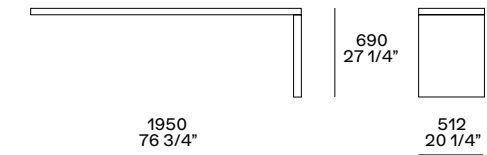

Piano scrittoio Writing desk

Da sormontare alla cassettiera, totalmente o parzialmente.
To place above the chest of drawers, totally or partially.