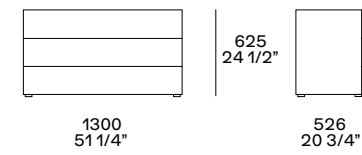

Cassettiera Chest of drawers