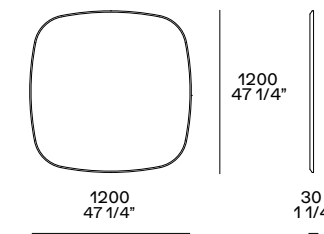

AUDREY

Design Emmanuel Gallina, 2018

Specchio da terra con cavalletto o da parete
comprensivo di supporto per fissaggio
a muro. Struttura in legno con cornice
in massello, finitura olmo nero. Colore
specchio 4051 bronzato o 4000 bianco.
Cavalletto in metallo brown nickel satinato
o champagne satinato.

Floorstanding mirror with stand or wall-
mounted inclusive of wall fixing support.
Wood structure with solid wood frame,
black elm finish. Mirror colour 4051 bronzed
or 4000 bianco. Stand in satin-finished
brown nickel or satin-finished champagne
metal.