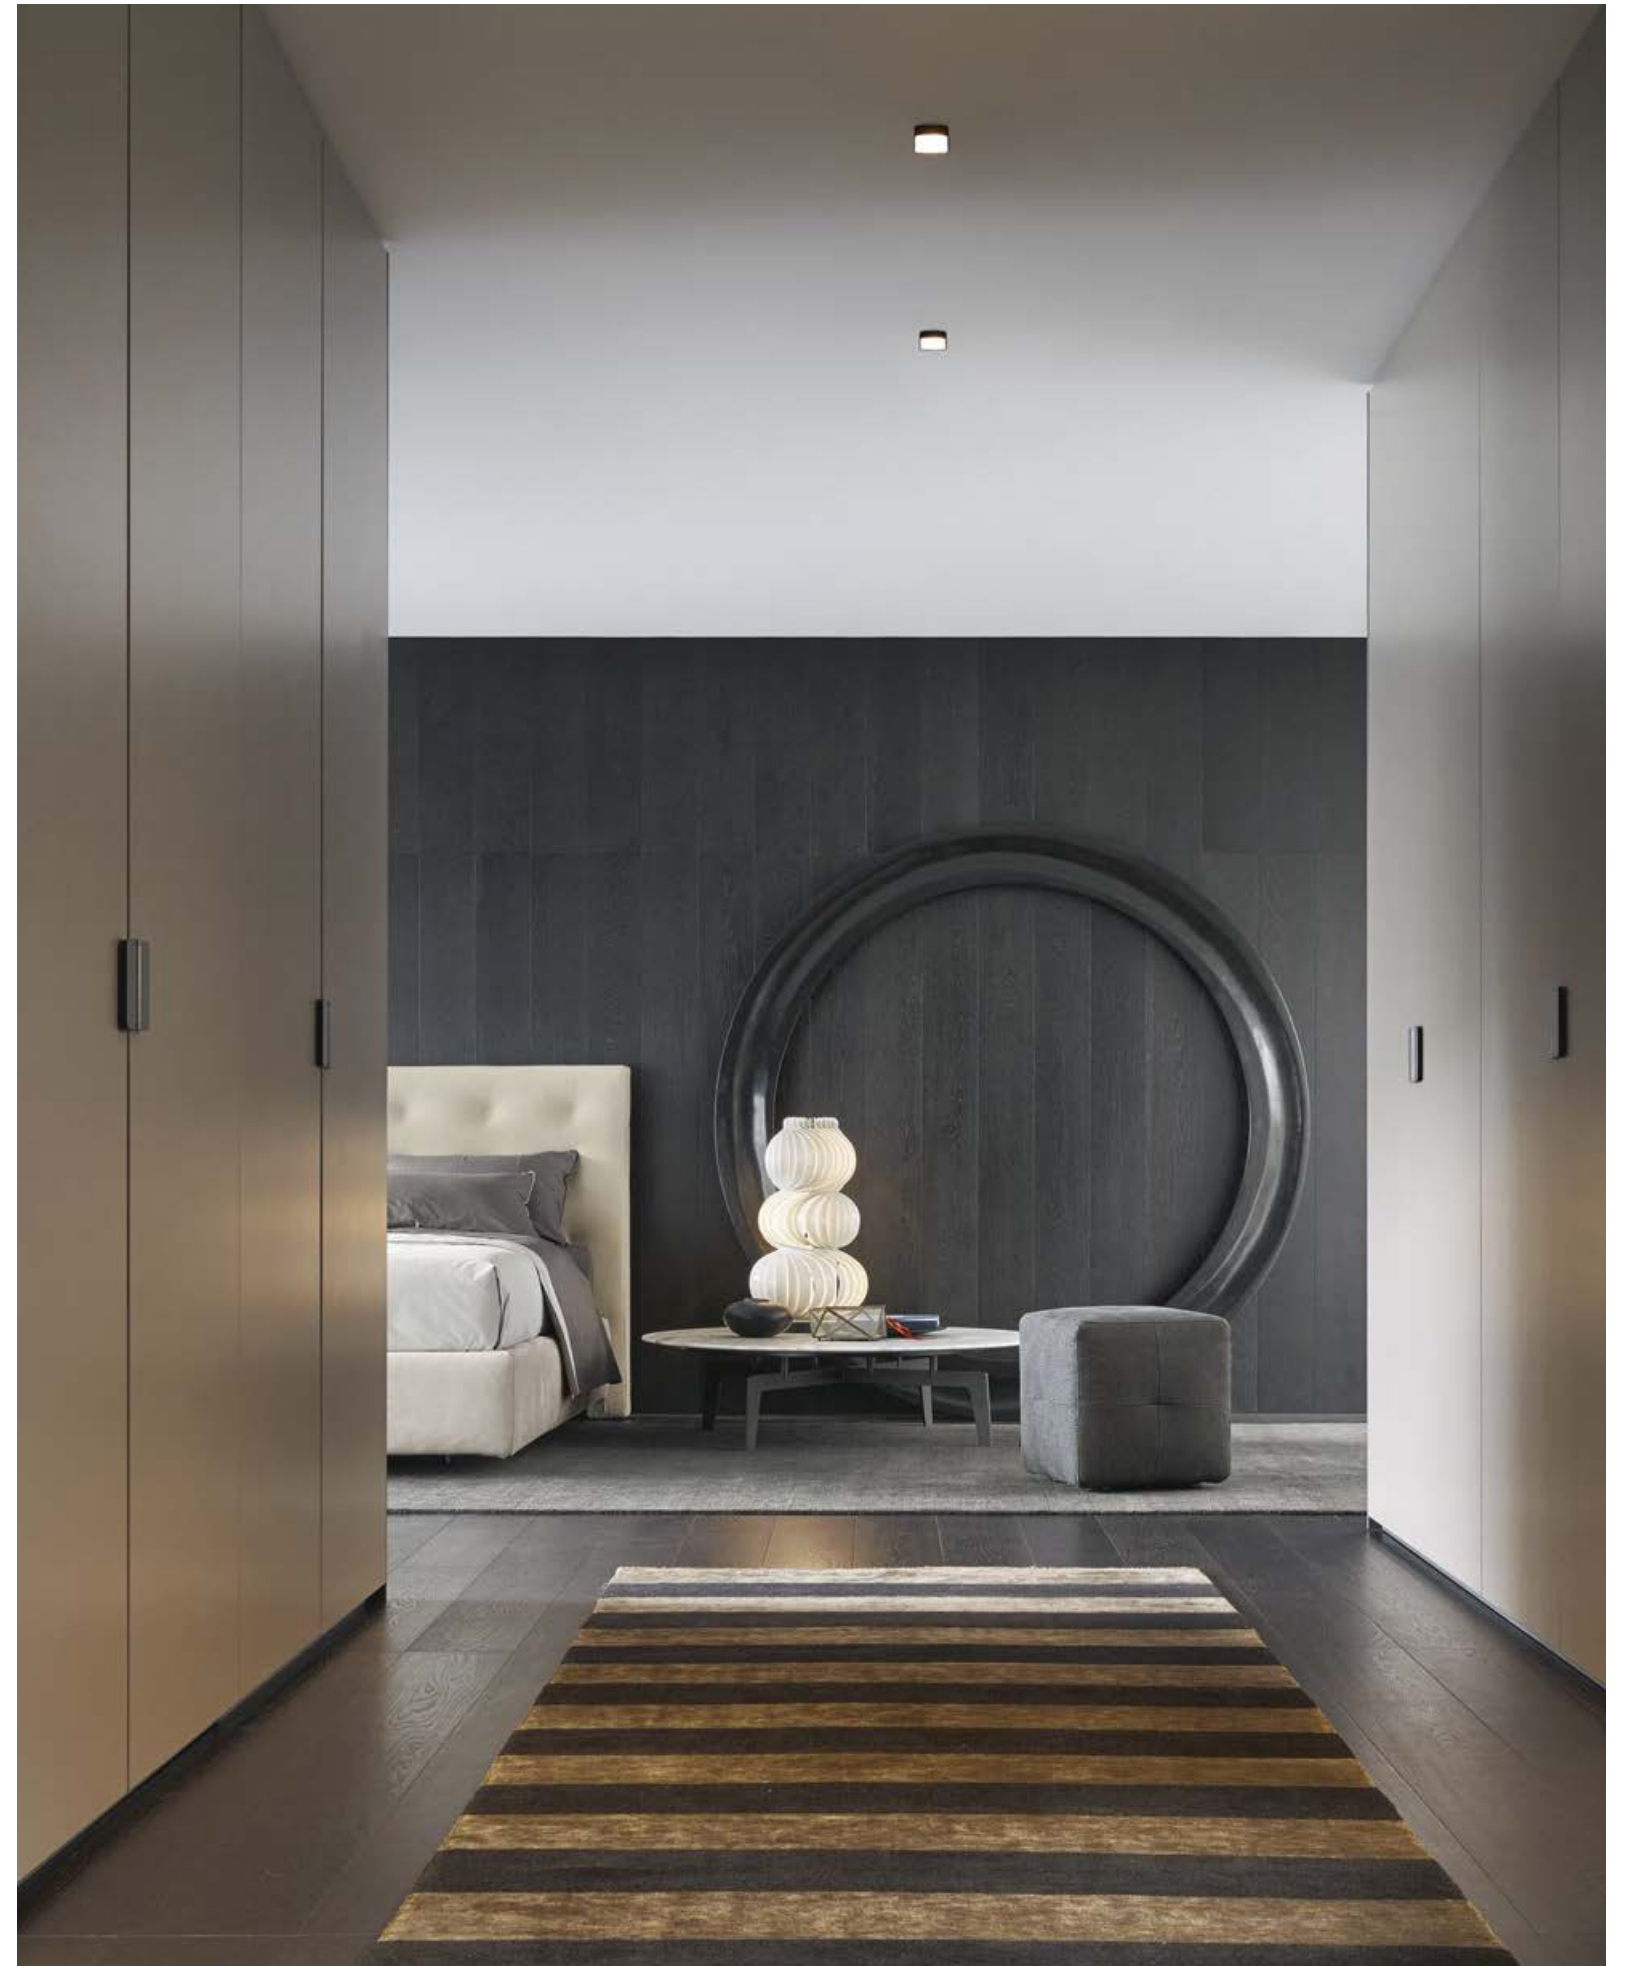

Poliform

ARCA

BEDS

Poliform

Arca è un sistema versatile, che si personalizza affiancando alla base tessile due tipologie di testata: più romantica quella trapuntata, più essenziale quella liscia. Una proposta firmata Poliform che interpreta stili diversi, disponibile anche in versione singola.

Arca is a versatile system that you can customize by adding two types of headboard to the textile base: more romantic the quilted one, more minimalistic the smooth one. An offer designed by Poliform that interprets different styles, also available in single version.