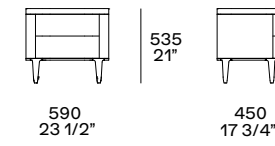

Comodino Night table