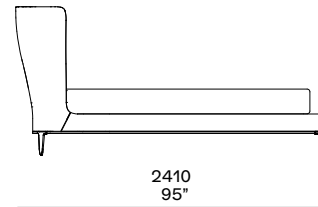

For mattresses

w 63"-70 3/4" x d 78 3/4"

Bedstead type

fixed with flexible slats

Comodino e cassetiera con struttura e frontali in olmo nero o noce gold. Top in laccato opaco colori. Piedini in metallo verniciato champagne opaco o brown nickel opaco e lucido.