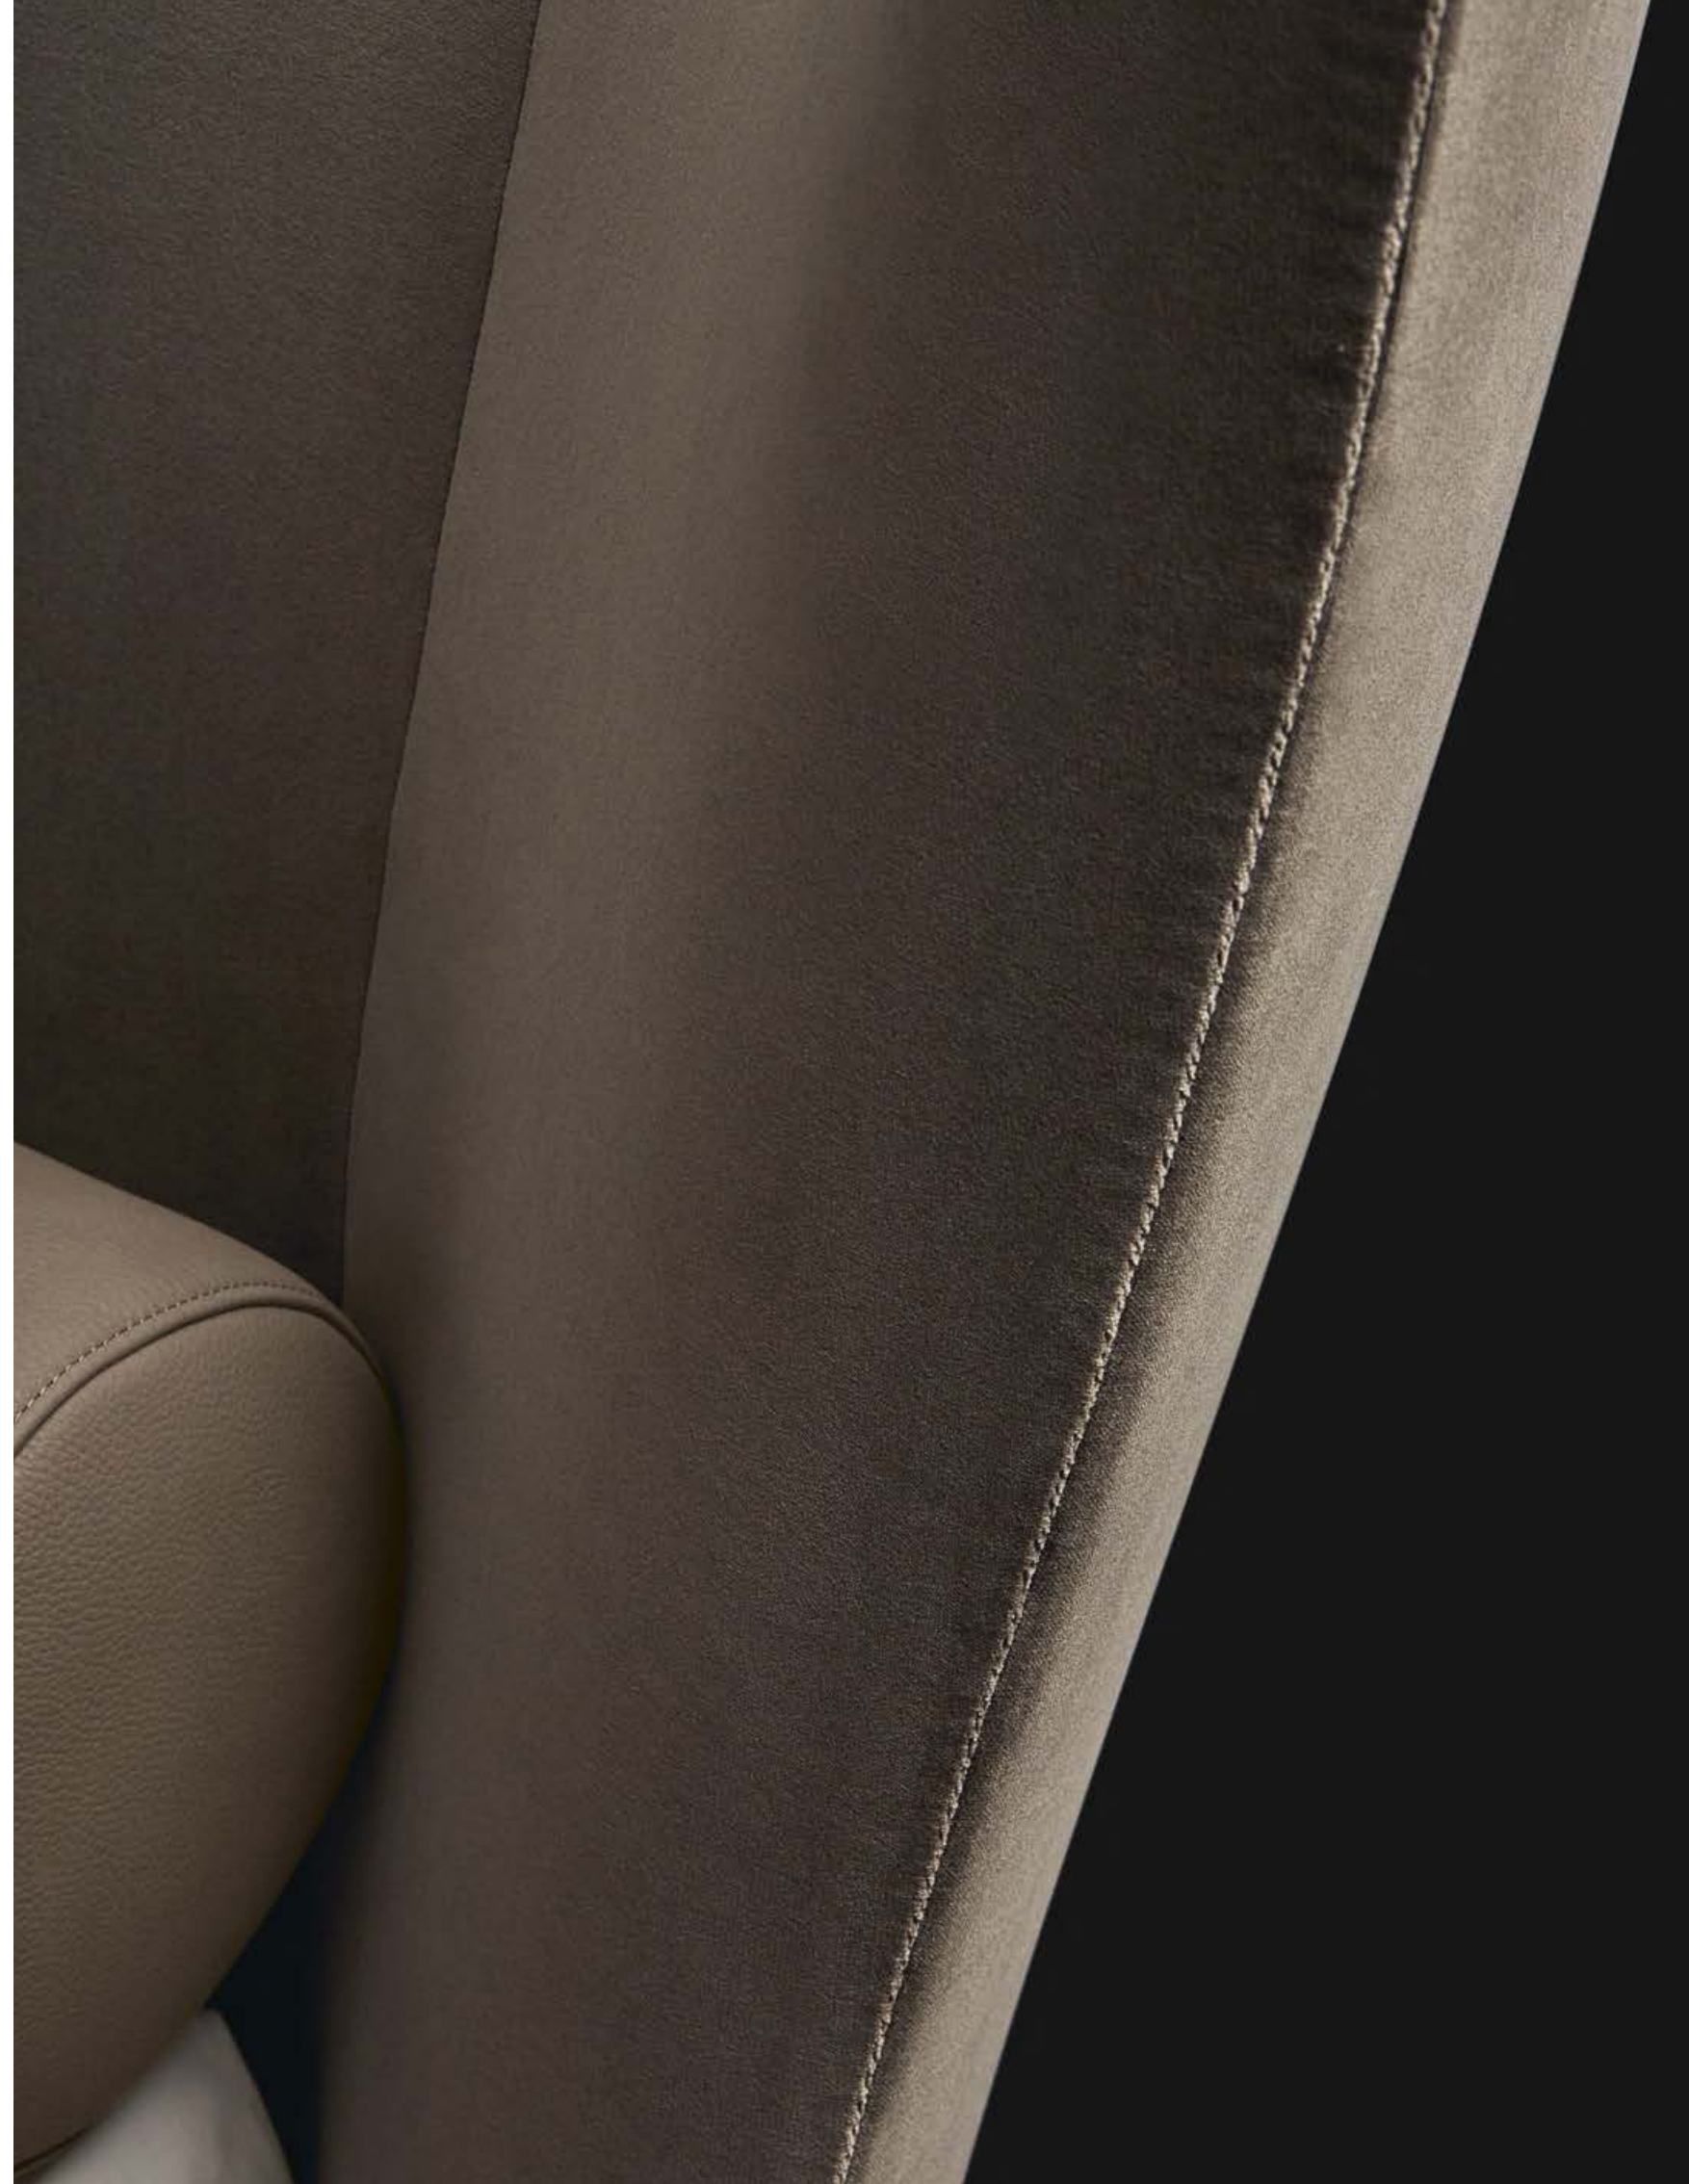

Poliform

GENTLEMAN

NIGHT COLLECTION

Poliform

GENTLEMAN NIGHT COLLECTION
DIGITAL CATALOGUE

La collezione Gentleman, disegnata da Marcel Wanders, si amplia dal living alla zona notte. Come il nucleo originario, composto di poltrone, pouf e divano, anche la nuova estensione si riconosce per lo stile classico ed esclusivo e la cura nei dettagli, perfetto mix di comfort e raffinatezza. Il letto richiama l'alto poggiatesta di Gentleman Reserved nel disegno alto e curvo della testiera. Riferimenti classici per comodino e cassetiera, con top in laccato opaco colori.

The Gentleman collection, designed by Marcel Wanders, expands from the living room to the night area. Like the original core, made up of armchairs, pouf, and sofa, the new extension too is distinguished by its classic and exclusive style and attention to detail, a perfect mix of comfort and refinement. The bed resembles the high headrest of Gentleman Reserved with the tall and curved design of the headboard. Classic references for night table and chest of drawers, with top in mat lacquered colours.