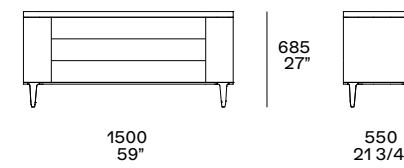

Cassetiera Chest of drawers