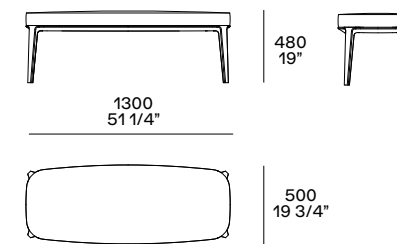

Panca struttura in essenza Bench with structure in wood