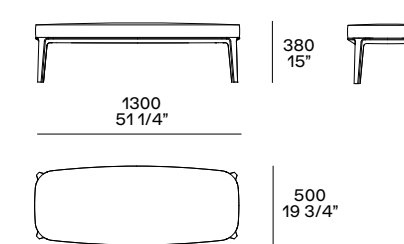

Poggiapiedi struttura in essenza Footrest with structure in wood