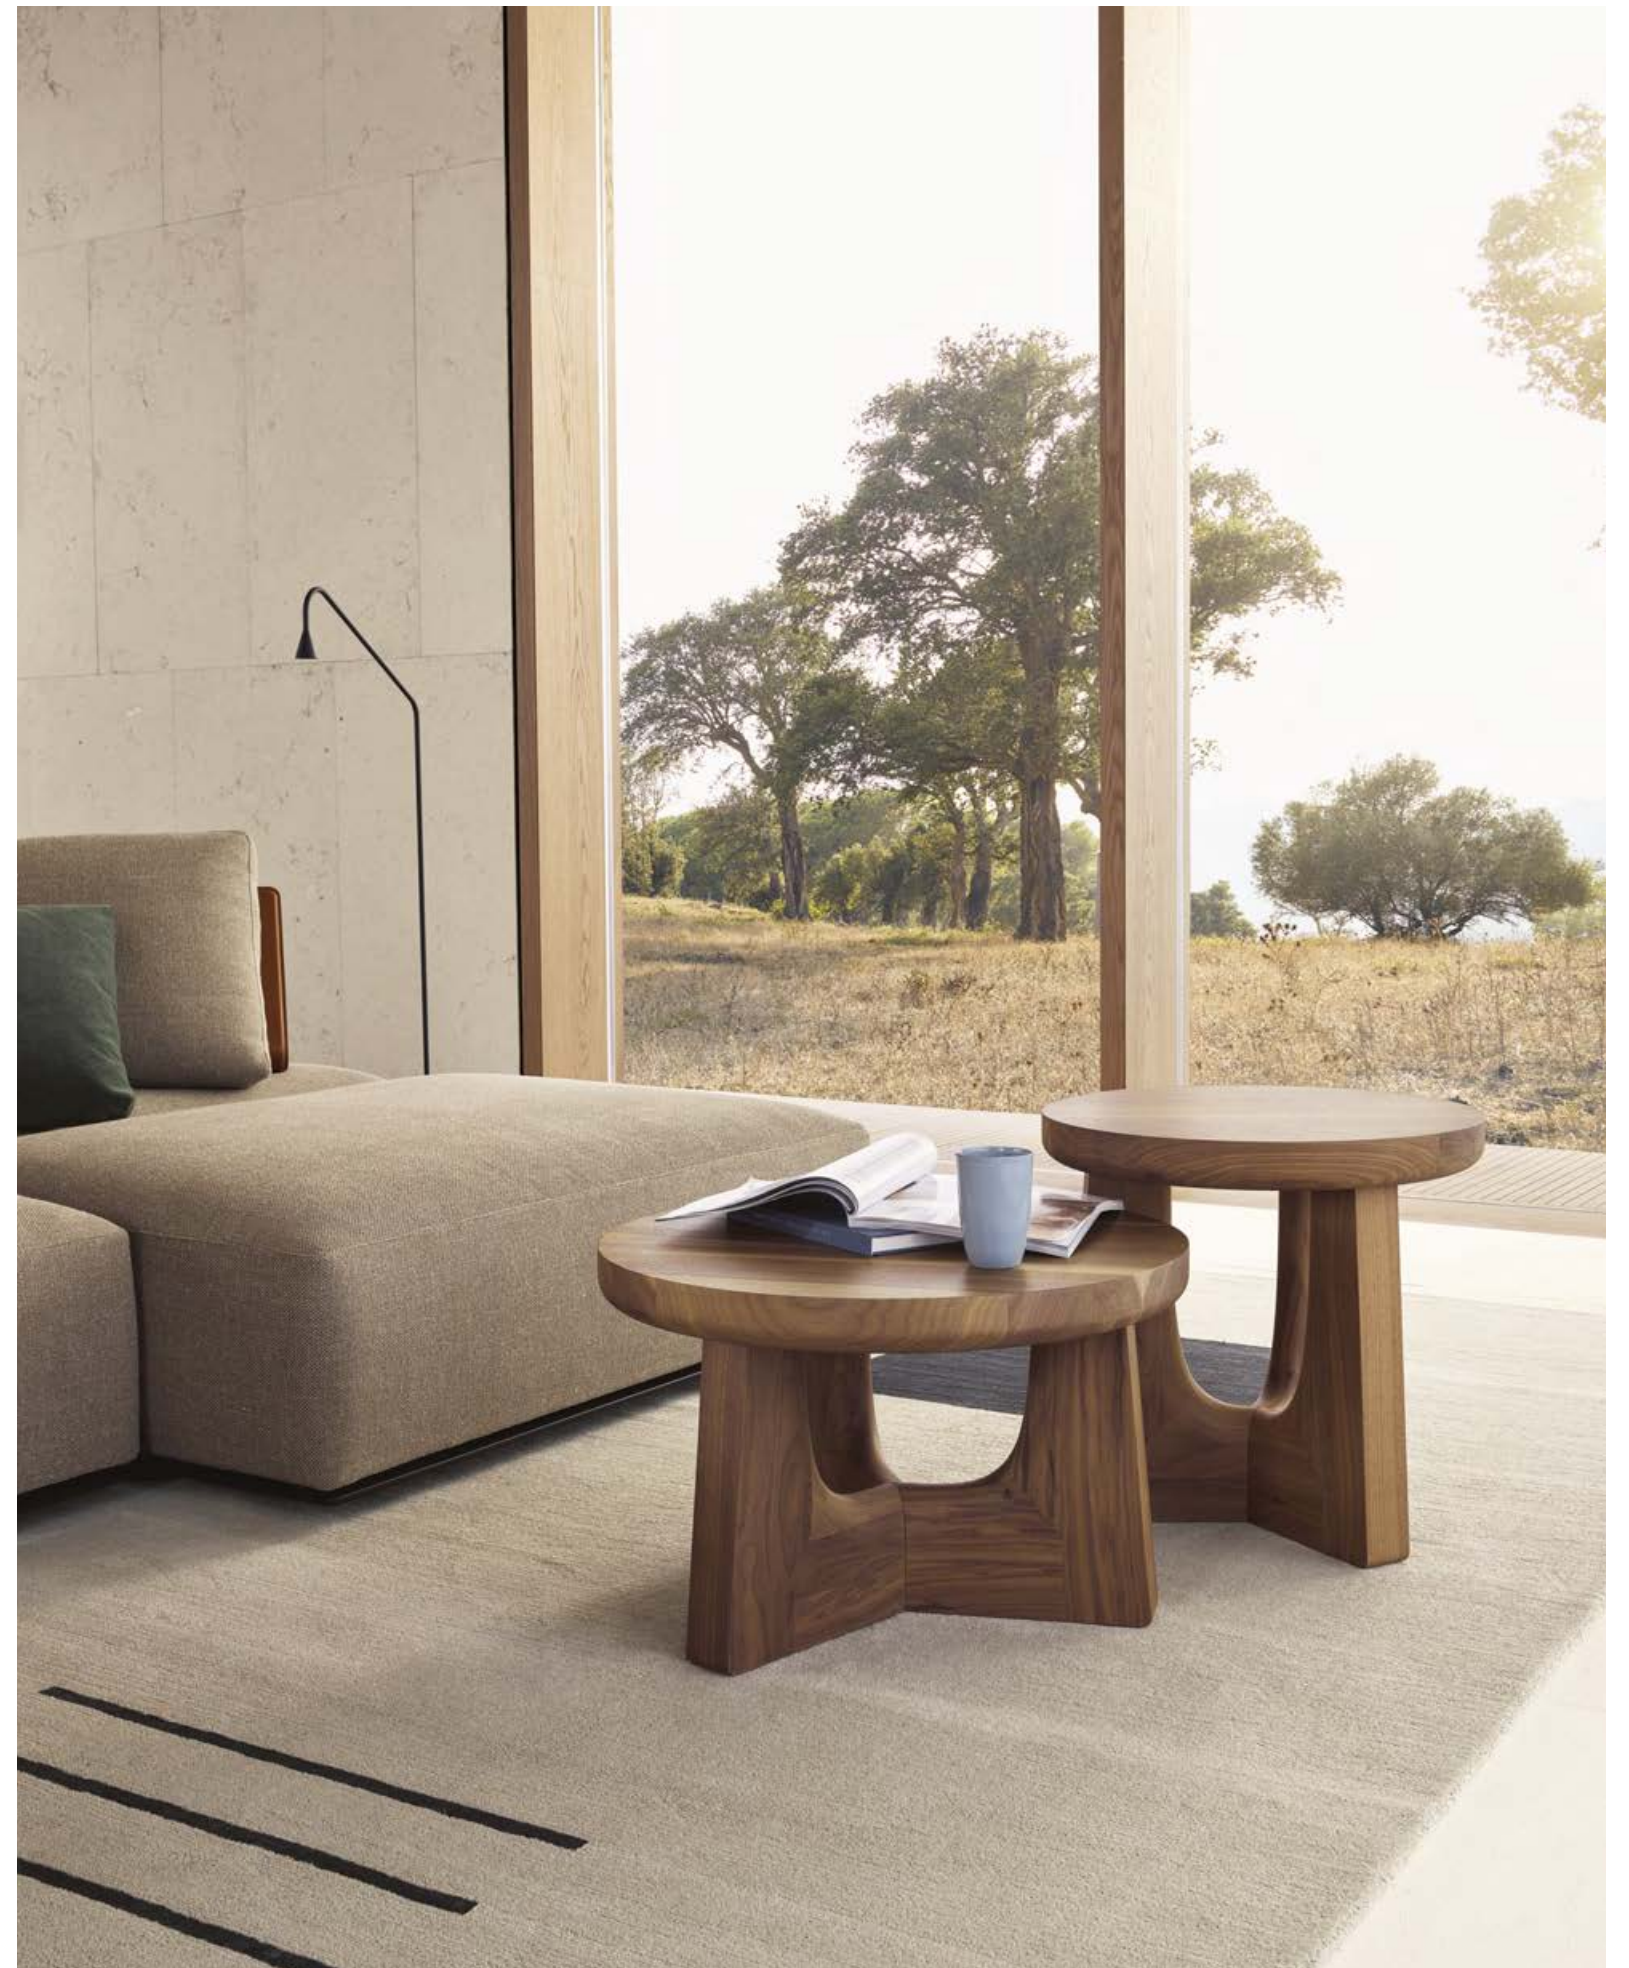

Poliform

NARA

COFFEE TABLES

Poliform

NARA COFFEE TABLE
DIGITAL CATALOGUE

Tavolino o sgabello, pouf o comodino: Nara è un complemento trasversale, ideale nei più diversi contesti. Disegnato da Jean-Marie Massaud, è realizzato in legno massello e caratterizzato dalla base lavorata.

Coffee table or stool, footstool or bedside table: Nara is a universal complement, ideal in the most diverse contexts. Designed by Jean-Marie Massaud, it is made of solid wood and characterized by an elaborate base.

Qui e nella pagina precedente: tavolini Nara, piano e struttura in legno massello noce gold. Divano Westside, rivestimento sfoderabile in tessuto Arcadia 02 sabbia, cuscini in velluto Tebe 06 giada, schienale mobile in cuoio 26 invecchiato, basamento in brown nickel opaco. Tappeto Tratto carbone.

This and previous page: Nara coffee tables, top and structure in solid wood gold walnut. Westside sofa, removable cover in fabric Arcadia 02 sabbia, cushions in velvet Tebe 06 giada, movable backrest in hide 26 invecchiato, mat brown nickel base. Carpet Tratto carbone.