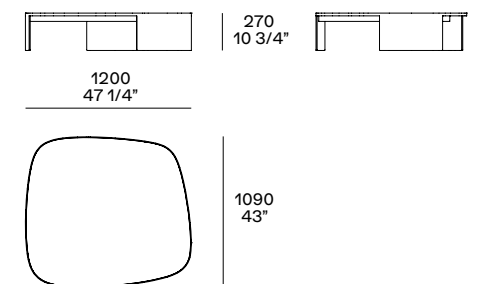

KOISHI
Design Jean-Marie Massaud

Struttura in metallo verniciato brunito o champagne opaco. Piano in olmo nero, rovere gold, vetro blu riflettente, pietra ebano spatolata o sei marmi levigati e sei lucidi.

Structure in metal painted brunito or mat champagne. Top in black elm, gold oak, blu reflecting glass, ebony stone with spatula finish or six mat and six glossy marbles.