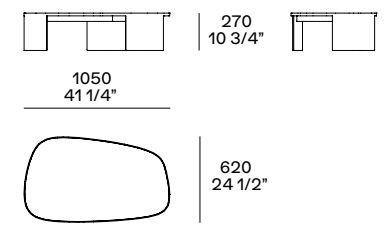

KOISHI
Design Jean-Marie Massaud

Struttura in metallo verniciato brunito o champagne opaco. Piano in olmo nero, rovere gold, vetro blu riflettente, pietra ebano spatolata o sei marmi levigati e sei lucidi.

Structure in metal painted brunito or mat champagne. Top in black elm, gold oak, blu reflecting glass, ebony stone with spatula finish or six mat and six glossy marbles.