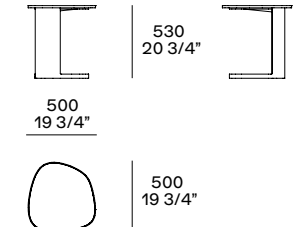

KOISHI
Design Jean-Marie Massaud

Struttura in metallo verniciato brunito o champagne opaco. Piano in olmo nero, rovere gold, vetro blu riflettente, pietra ebano spatolata o sei marmi levigati e sei lucidi.

Structure in metal painted brunito or mat champagne. Top in black elm, gold oak, blu reflecting glass, ebony stone with spatula finish or six mat and six glossy marbles.