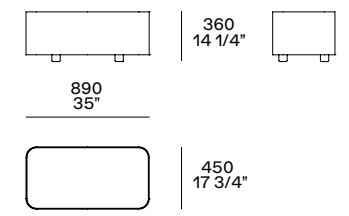

KOISHI
Design Jean-Marie Massaud

Struttura in metallo verniciato brunito o champagne opaco. Piano in olmo nero, rovere gold, vetro blu riflettente, pietra ebano spatolata o sei marmi levigati e sei lucidi.

Structure in metal painted brunito or mat champagne. Top in black elm, gold oak, blu reflecting glass, ebony stone with spatula finish or six mat and six glossy marbles.