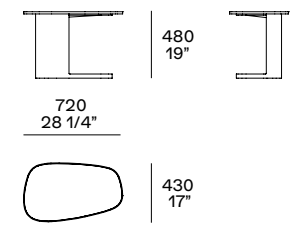

KOISHI
Design Jean-Marie Massaud

Struttura in metallo verniciato brunito o champagne opaco. Piano in olmo nero, rovere gold, vetro blu riflettente, pietra ebano spatolata o sei marmi levigati e sei lucidi.

Structure in metal painted brunito or mat champagne. Top in black elm, gold oak, blu reflecting glass, ebony stone with spatula finish or six mat and six glossy marbles.