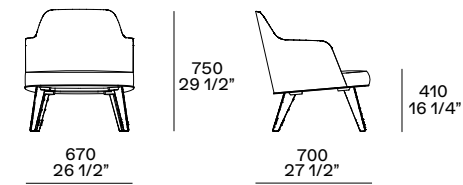

Basamento metallo Metal base