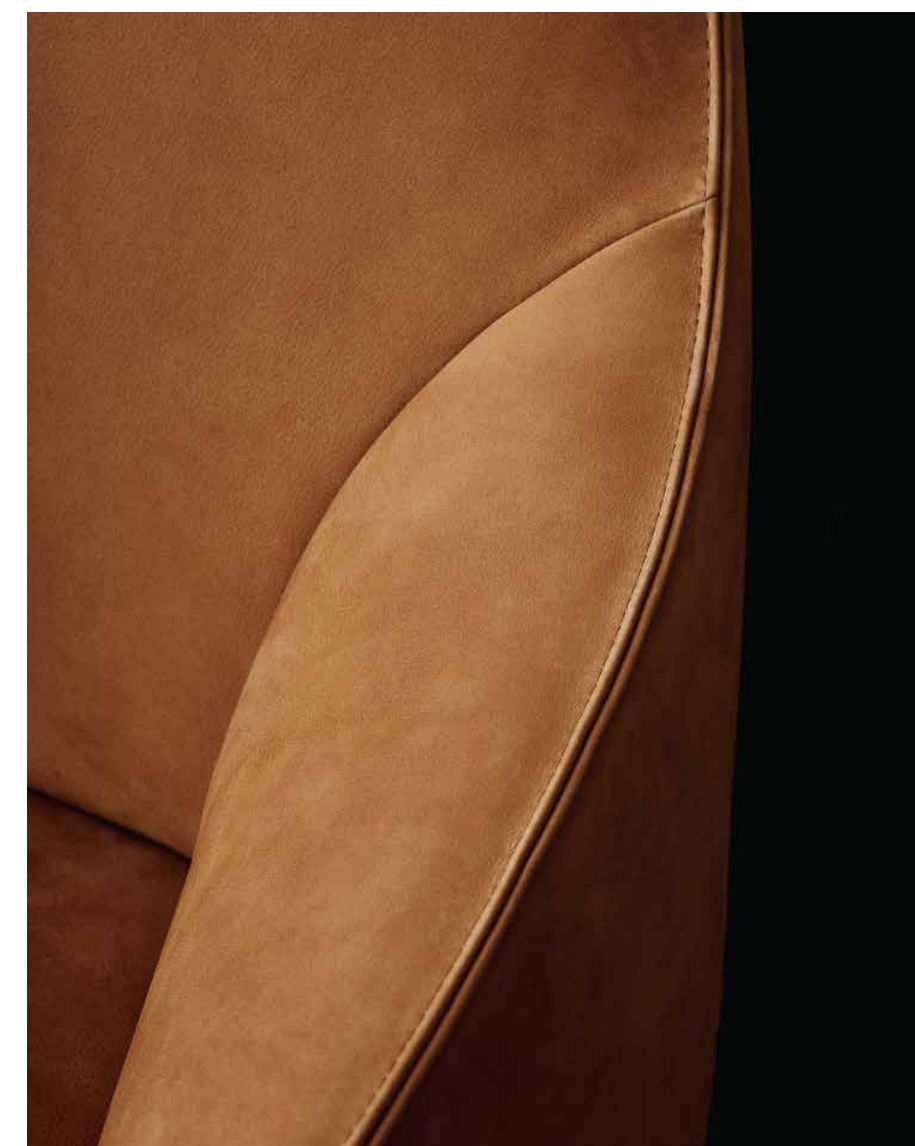

In questa pagina: poltrona Jane Lounge rivestimento non sfoderabile in pelle Nabuk 09 ruggine e basamento in olmo nero.

This page: Jane Lounge armchair with non-removable cover in leather Nabuk 09 ruggine and base in black elm.