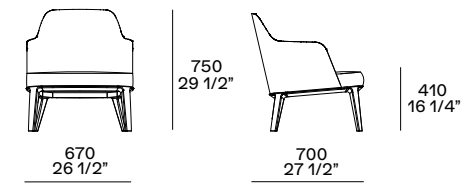

Basamento essenza Wooden base