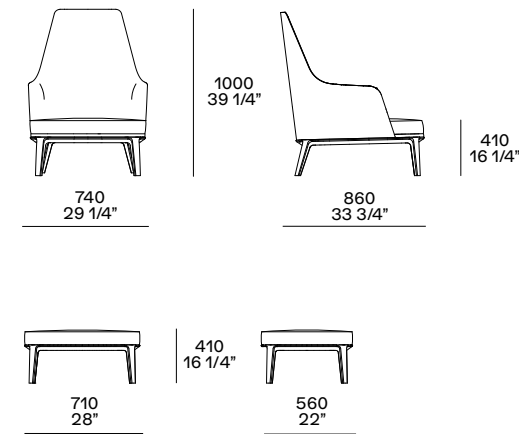

Design Emmanuel Gallina, 2018

Scocca e seduta in poliuretano flessibile stampato con parti in poliuretano flessibile a quote differenziate. Prerivestimento in fibra di poliestere, piuma e tela cotone. Rivestimento in tessuto sfoderabile o in pelle non sfoderabile. Bordura gros-grain solo per rivestimento in tessuto Sendai. Possibilità di rivestimento diverso tra interno ed esterno della scocca con rivestimento sfoderabile ma non lavabile. Basamento e gambe in massello, finitura rovere spessart o olmo nero. Pouf Jane con seduta in poliuretano flessibile a quote differenziate, prerivestimento in fibra di poliestere. Rivestimento in tessuto sfoderabile o in pelle non sfoderabile. Basamento e gambe in massello, finitura rovere spessart o olmo nero.

Body and seat in flexible moulded polyurethane with parts in multi-density flexible polyurethane. Pre-cover in polyester fibre, feather and cotton cloth. Cover in removable fabric or in non-removable leather. Grosgrain border available only for cover in fabric Sendai. The inner and outer cover of the body can be in two different materials, the cover is removable but not washable. Base and legs in solid wood finish spessart oak or black elm. Jane pouf with seat in multi-density flexible polyurethane, pre-cover in polyester fibre. Cover in removable fabric or in non-removable leather. Base and legs in solid wood finish spessart oak or black elm.