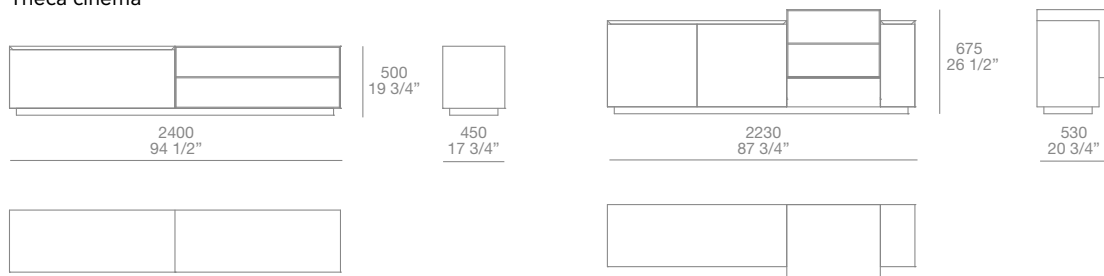

THECA

Marcel Wanders, 2016

Dimensioni

Theca cinema