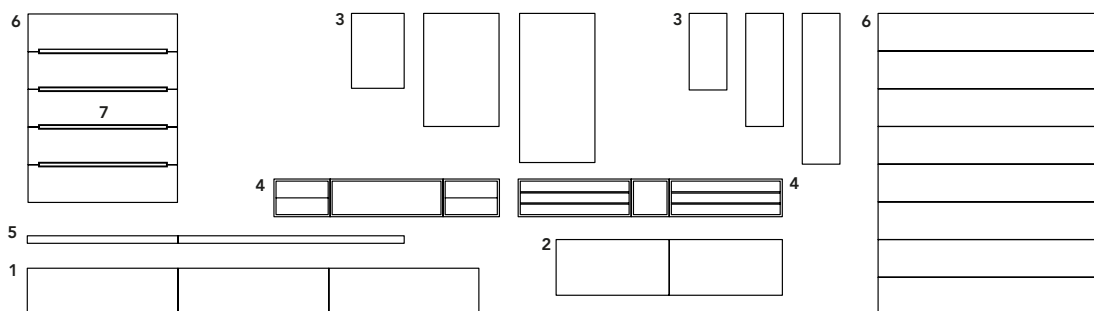

Componenti / Components

1 contenitori a terra o sospesi con anta a ribalta, cassetti, ante battenti o ante scorrevoli complanari/ floor-standing or hanging units with flap door, drawers, leaf doors or sliding coplanar doors

2 contenitore sospeso con ante scorrevoli complanari o anta a ribalta e cassetti / hanging unit with sliding coplanar or flap door and drawers

3 pensile con anta battente / hanging cabinet with leaf door

4 bacheca a parete attrezzata con cassetti e anta a ribalta, ripiani vetro e vano a giorno / equipped back panel with drawers and flap door, glass shelves and open compartment

5 mensoloni / shelves

6 pannelli boiserie / wall panelling

7 mensole per boiserie / shelves for wall panellings

Poliform