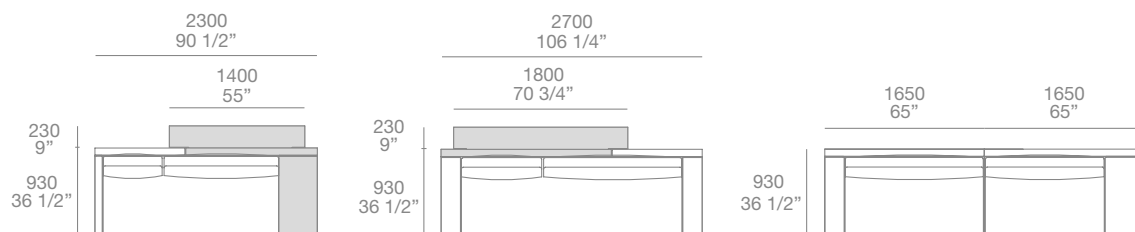

Dimensioni