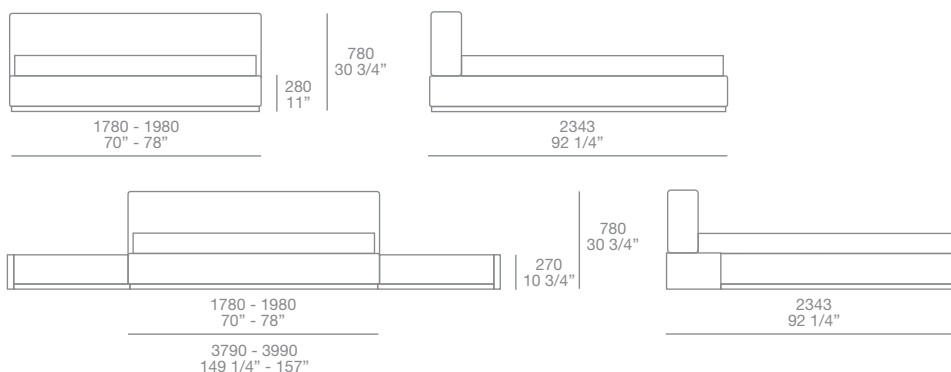

Dimensioni:

Dimensioni materassi:

1600 X 2000

1800 X 2000

Poliform S.p.A.

Sede legale in Inverigo. Direzione Amministrazione via Montesanto, 28 22044 Inverigo (CO) Italy

tel +39 031 6951 fax +39 031 699444 www.poliform.it info.poliform@poliform.it

Dimensioni: