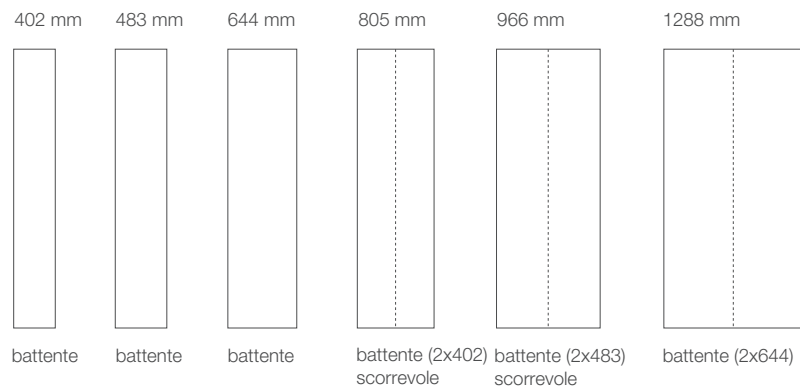

Poliform

New Basic

Design CR&S Poliform, 2006

Caratteristiche tecniche:

Modularità colonne: 2 altezze e 6 larghezze.

Aperture: battente con chiusura ammortizzata e scorrevole.

Finiture anta: laccato opaco nei colori bianco 01, panna 42, canapa 35.

Dimensioni:

Larghezza colonne