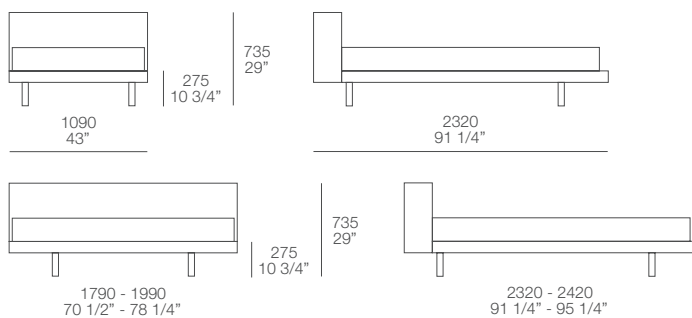

### Dimensioni:

### Dimensioni materassi:

mm 900 X 2000	mm 1600 X 2100
mm 1000 X 2000	mm 1800 X 2000
mm 1600 X 2000	mm 1800 X 2100