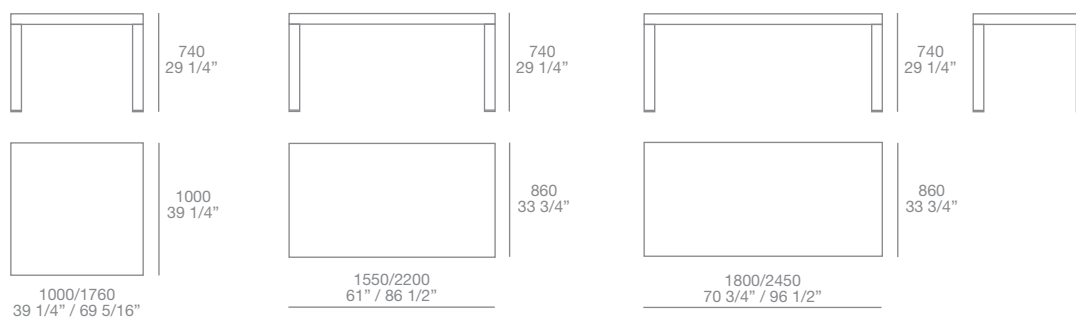

Tavolo master, design CR&S Poliform, 2004

Un tavolo allungabile che mantiene la propria alta qualità estetica in ogni conformazione, grazie al meccanismo di prolunga pensato per integrarsi perfettamente al design.

Finiture:

Tavolo allungabile laccato opaco colori, wengè e noce c.

Dimensioni:

Poliform S.p.A.

Sede legale in Inverigo. Direzione Amministrazione via Montesanto, 28 22044 Inverigo (CO) Italy

tel +39 031 6951 fax +39 031 699444 www.poliform.it info.poliform@poliform.it