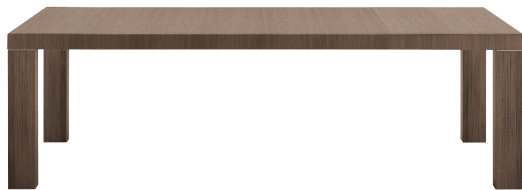

## *Complementi giorno*

Non solo tavoli: la collezione complementi Poliform è un vero progetto globale, in grado di interpretare diversi concetti dell'abitare. Progetti di grande originalità che però sanno anche essere accoglienti e rilassanti, com'è nello stile Poliform.

## *Master Due*

**design CR&S Poliform, 2004**

Un tavolo allungabile che mantiene la propria alta qualità estetica in ogni conformazione, grazie al meccanismo di prolunga pensato per integrarsi perfettamente al design.

### **Caratteristiche tecniche e finiture:**

Tavolo allungabile laccato opaco 28 colori, wengè, noce c. e rovere spessart.