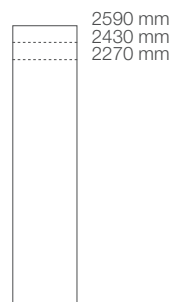

Altezze colonne