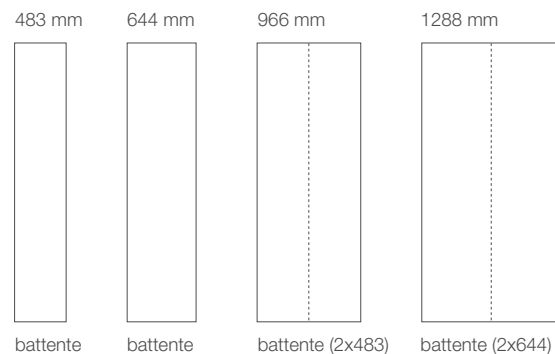

Poliform

Madison

Design Carlo Colombo, 2003

Caratteristiche tecniche:

Modularità colonne: 3 altezze e 4 larghezze.

Aperture: battente con chiusura ammortizzata.

Finiture anta: rovere laccato opaco 28 colori, wengè e noce c.

Dimensioni:

Larghezza colonne