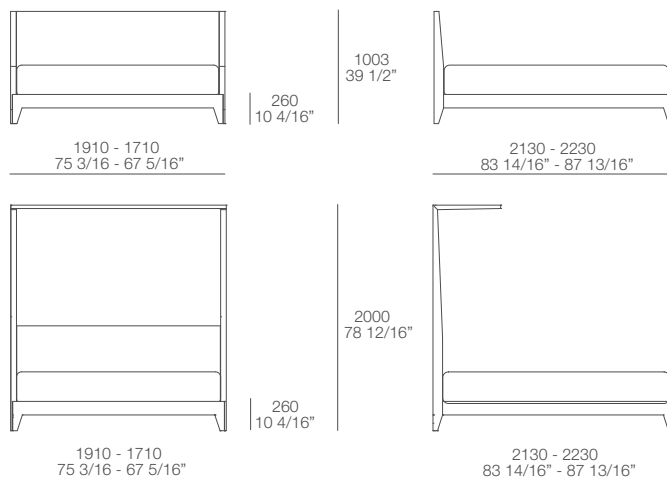

Java

Letto Java, design Soo Chan, 2009

Un letto, design Soo Chan, denso di fascino e di forti suggestioni che esprime una precisa vocazione alla contemporaneità.

Caratteristiche tecniche e finiture:

Letto con testata imbottita, rivestimento in tessuto sfoderabile, ecopelle e pelle non sfoderabile. Turca in rovere spessart. Versione con o senza baldacchino.

Dimensioni:

Dimensioni materassi:

mm 1600 X 2000
mm 1600 X 2100
mm 1800 X 2000
mm 1800 X 2100

Java

Contenitori Java Design Soo Chan, 2009

Caratteristiche tecniche e finiture:

Comò e comodini in rovere spessart.

Dimensioni: